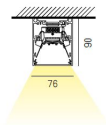

7 l&ngder

Opalt blankskydd

2700K, 3000K, 4000K

<p> </p>

MOLTO LUCE®

Mått ritning

Ljusfördelningskurva