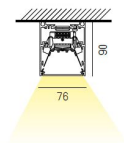

Mått ritning