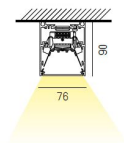

7 l&ngder

Opalt blankskydd

2700K, 3000K, 4000K

<p> </p>

MOLTO LUCE®

Mått ritning

Ljusfördelningskurva