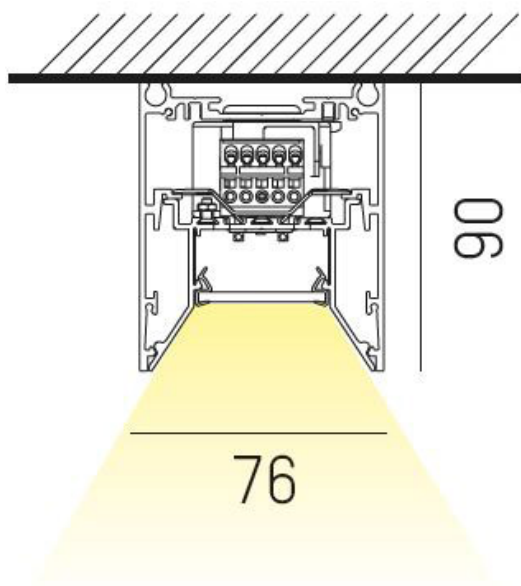

Måttitning