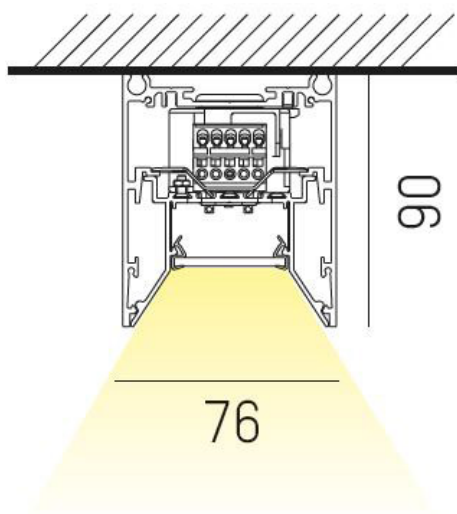

DIMENSIONER

Bredd	76 mm
-------	-------

DIMENSIONER (forts)

Höjd/djup	90 mm
Längd	850 / 1131 / 1411 / 2255 / 2816 / 3379 / 4220 mm

TEKNISKA DATA

Kapslingsklass	IP20
Styrning	DALI, Ej dimbar

UTFÖRANDE

Justerbarhet	Ej justerbar
Kapslingsfärg	Vit / Svart / Alu
Material kapsling	Aluminium

Måttitning

Ljusfördelningskurva