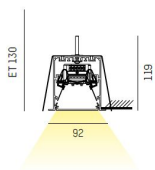

DIMENSIONER

Bredd	92 mm
Höjd/djup	119 mm

DIMENSIONER (forts)

Inbyggnadsbredd	80 mm
Inbyggnadsdjup	130 mm
Längd	886 / 1167 / 1447 / 2291 / 2852 / 3415 / 4256 mm
Kapslingsklass	IP54
Styrning	DALI, Ej dimbar
Justerbarhet	Ej justerbar
Kapslingsfärg	Vit / Svart / Alu
Material kapsling	Aluminium

Mått ritning

Ljusfördelningskurva