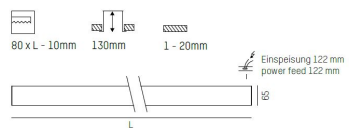

Måttitning