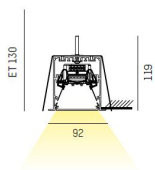

Mått ritning