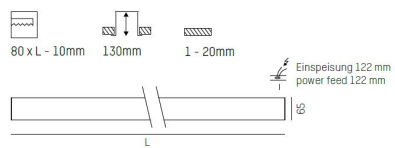

MOLTO LUCE®

LJUSTEKNISKA DATA

Armaturljusflöde	1490 - 14760 lm
Färgbeständighet	SDCM 3
Färgtemperatur	2700 K, 3000 K, 4000 K
Färgåtergivningindex (CRI)	80-89
Ljusfördelning	Symmetrisk
Ljustuttag	Direkt
Nominell livstid L80/B10 vid 25 °C	50000
Spridningsvinkel	Mediumstrålande 20-40°

DIMENSIONER

Bredd	92 mm
Höjd/djup	119 mm

DIMENSIONER (forts)

Inbyggnadsbredd	80 mm
Inbyggnadsdjup	130 mm
Längd	886 / 1167 / 1447 / 2291 / 2852 / 3415 / 4256 mm
Kapslingsklass	IP54
Styrning	DALI, Ej dimbar
Justerbarhet	Ej justerbar
Kapslingsfärg	Vit / Svart / Alu
Material kapsling	Aluminium

Mått ritning

Ljusfördelningskurva