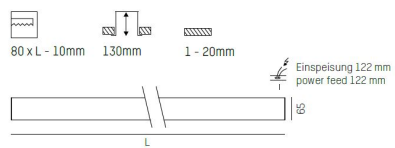

Mått ritning