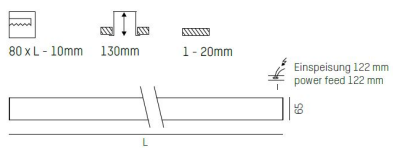

MOLTO LUCE®

LJUSTEKNISKA DATA

Armaturljusflöde	1490 - 14760 lm
Färgbeständighet	SDCM 3
Färgtemperatur	2700 K, 3000 K, 4000 K
Färgåtergivningindex (CRI)	80-89
Ljusfördelning	Symmetrisk
Ljustuttag	Direkt
Nominell livstid L80/B10 vid 25 °C	50000
Spridningsvinkel	Mediumstrålande 20-40°

DIMENSIONER

Bredd	92 mm
Höjd/djup	119 mm

DIMENSIONER (forts)

Inbyggnadsbredd	80 mm
Inbyggnadsdjup	130 mm
Längd	886 / 1167 / 1447 / 2291 / 2852 / 3415 / 4256 mm
Kapslingsklass	IP54
Styrning	DALI, Ej dimbar
Justerbarhet	Ej justerbar
Kapslingsfärg	Vit / Svart / Alu
Material kapsling	Aluminium

Mått ritning

Ljusfördelningskurva