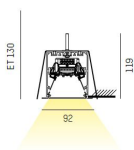

Måttitning