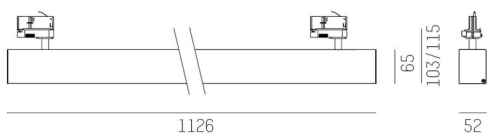

DIMENSIONER (forts)

Bredd	52 mm
Höjd/djup	103 / 115 mm
Längd	846 / 1126 / 1407 / 1687 / 2248 / 2529 / 2809 / 3370 / 4212 mm

TEKNISKA DATA

Kapslingsklass	IP20
Styrning	DALI, Ej dimbar

UTFÖRANDE

Kapslingsfärg	Vit / Svart / Alu
Material kapsling	Aluminium

Måttritning

Ljusfördelningskurva