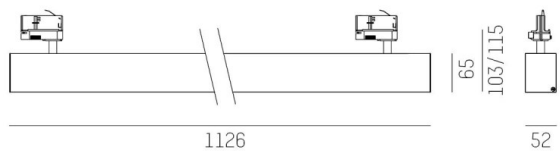

Måttritning