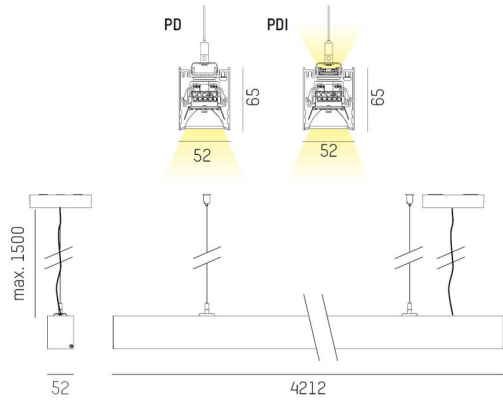

LJUSTEKNISKA DATA

Armaturljusflöde	800 - 22590 lm
Färgbeständighet	SDCM 3
Färgtemperatur	2700 K, 3000 K, 4000 K
Färgåtergivningindex (CRI)	80-89, 90-100
Ljusfördelning	Symmetrisk
Ljustuttag	Direkt, Direkt/indirekt
Nominell livstid L80/B10 vid 25 °C	50000
Spridningsvinkel	Bredstrålande 40-80°, Mediumstrålande 20-40°, Smalstrålande 10-20°

DIMENSIONER (forts)

Bredd	52 mm
Höjd/djup	65 mm
Längd	1126 / 1407 / 1687 / 2248 / 2529 / 2809 / 3370 / 4212 mm

TEKNISKA DATA

Kapslingsklass	IP20
Styrning	DALI, Ej dimbar

UTFÖRANDE

Kapslingsfärg	Vit / Svart / Alu
Material kapsling	Aluminium

Måttitning

Ljusfördelningskurva