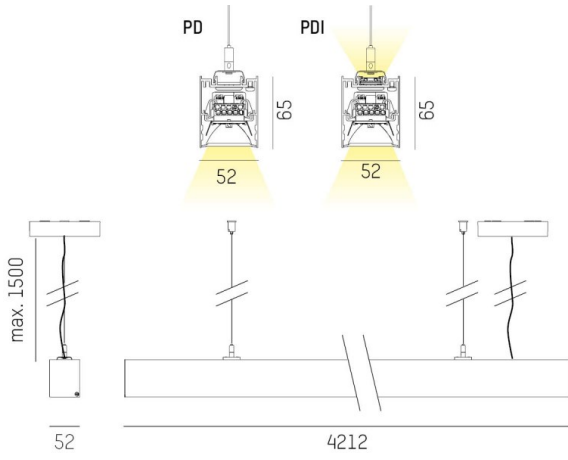

Log 50 Pendel

Log 50-profilen från Molto Luce är 52mm bred, står på ett fot och är en av de mest populära profilerna men mindre än Log out-profilen varför den kallas "The golden middle". Log 50 Pendel är den pendlade varianten och finns med 4 olika optiker; Mikroprismatisk, Opal, Spot eller Grid.

Mikroprisma, Opal och Grid har CRI 80 medan Spot har med CRI 90. Med optik Spot finns flera valmöjligheter, separat kan väljbara insatsen och ljus spridningsvinklar finns att tillgå; 24° eller 38°, som reflektor väljs antingen basic eller dark reflektor. Levereras med drivdon T&S eller DALI. Specialtillgängliga; färg och ljusreglering DALI. Specialtillgängliga; färg och ljusreglering.

LJUSTEKNISKA DATA

Armaturljusflöde	800 - 22590 lm
Färgbeständighet	SDCM 3
Färgtemperatur	2700 K, 3000 K, 4000 K
Färgåtergivningindex (CRI)	80-89, 90-100
Ljusfördelning	Symmetrisk
Ljustag	Direkt, Direkt/indirekt
Nominell livstid L80/B10 vid 25 °C	50000
Spridningsvinkel	Bredstrålande 40-80°, Mediumstrålande 20-40°, Smalstrålande 10-20°

Bredd	52 mm
Höjd/djup	65 mm
Längd	1126 / 1407 / 1687 / 2248 / 2529 / 2809 / 3370 / 4212 mm
Kapslingsklass	IP20
Styrning	DALI, Ej dimbar
Kapslingsfärg	Vit / Svart / Alu
Material kapsling	Aluminium

Måttitning