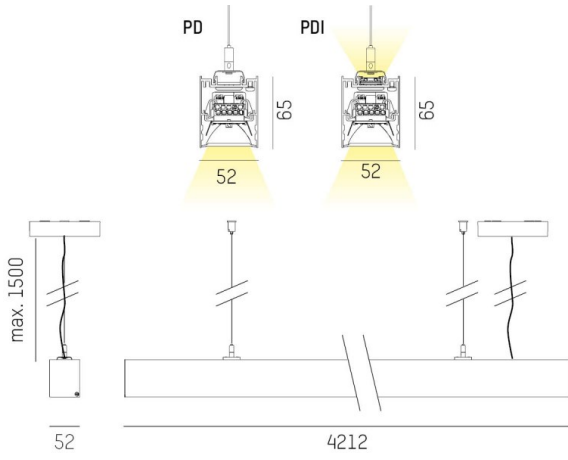

Log 50 Pendel

Log 50-profilen från Molto Luce är 52mm bred, står på ett fot och är en av de mest populära profilerna men mindre än Log out-profilen varför den kallas "The golden middle". Log 50 Pendel är den pendlade varianten och finns med 4 olika optiker; Mikroprismatisk, Opal, Spot eller Grid.

Mikroprisma, Opal och Grid har CRI 80 medan Spot har med CRI 90. Med optik Spot finns flera valmöjligheter, separat kan valjas insatsen och ljus spridningsvinklar finns att tillgå; 24° eller 38°, som reflektor väljs antingen basic eller dark reflektor. Levereras med drivdon T/S eller alt. ljusreglering DALI. Specialtillgängliga färger.

LJUSTEKNISKA DATA

Armaturljusflöde	800 - 22590 lm
Färgbeständighet	SDCM 3
Färgtemperatur	2700 K, 3000 K, 4000 K
Färgåtergivningindex (CRI)	80-89, 90-100
Ljusfördelning	Symmetrisk
Ljustuttag	Direkt, Direkt/indirekt
Nominell livstid L80/B10 vid 25 °C	50000
Spridningsvinkel	Bredstrålande 40-80°, Mediumstrålande 20-40°, Smalstrålande 10-20°

Bredd	52 mm
Höjd/djup	65 mm
Längd	1126 / 1407 / 1687 / 2248 / 2529 / 2809 / 3370 / 4212 mm
Kapslingsklass	IP20
Styrning	DALI, Ej dimbar
Kapslingsfärg	Vit / Svart / Alu
Material kapsling	Aluminium

Måttitning