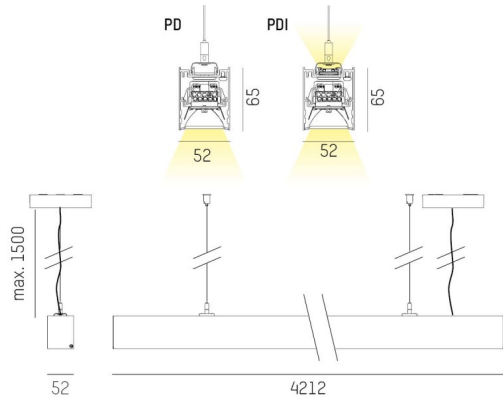

Måttitning