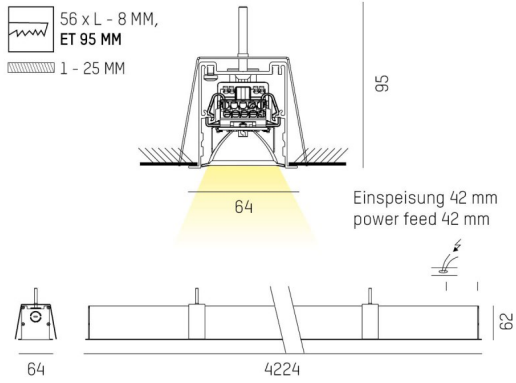

Måttitning