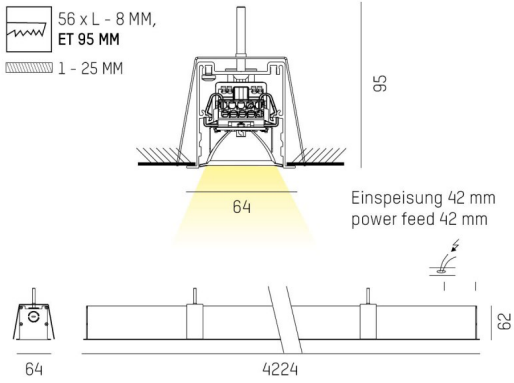

Måttritning