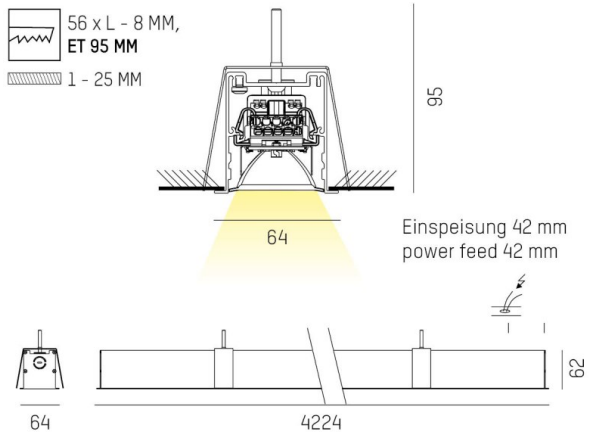

Måttritning