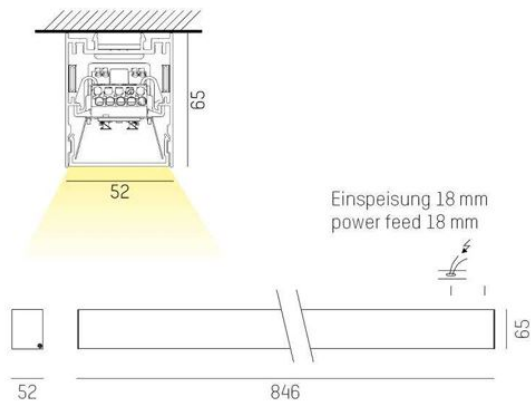

Måtritning