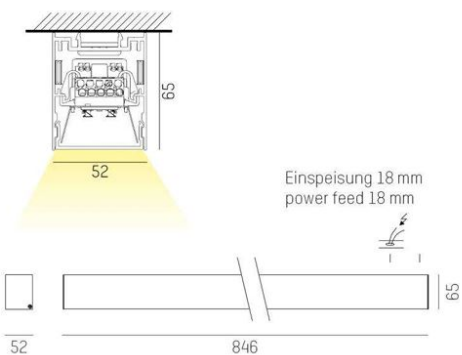

DIMENSIONER (forts)

Bredd	52 mm
Höjd/djup	65 mm
Längd	846 / 1126 / 1407 / 1687 / 2248 / 2529 / 2809 / 3370 / 4212 mm

TEKNISKA DATA

Kapslingsklass	IP20
Styrning	DALI, Ej dimbar

UTFÖRANDE

Kapslingsfärg	Vit / Svart / Alu
Material kapsling	Aluminium

Måttritning

Ljusfördelningskurva