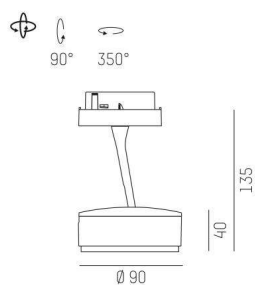

DIMENSIONER

Bredd	Ø90 mm
-------	--------

DIMENSIONER (forts)

Höjd/djup	40 mm
Längd	135 mm

TEKNISKA DATA

Kapslingsklass	IP20
Styrning	Ej dimbar

UTFÖRANDE

Justerbarhet	Roterbar/svängbar
Kapslingsfärg	Vit / Svart / Grå / Creative Colours
Material kapsling	Aluminium

Måttitning

Ljusfördelningskurva