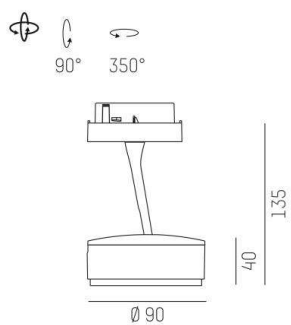

Måttitning