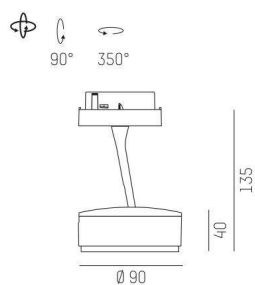

DIMENSIONER

Höjd/djup	40 mm
-----------	-------

DIMENSIONER (forts)

Längd	135 mm
Ytterdiameter	Ø90 mm

TEKNISKA DATA

Kapslingsklass	IP20
Styrning	Ej dimbar

UTFÖRANDE

Justerbarhet	Roterbar/svängbar
Kapslingsfärg	Vit / Svart / Grå / Creative Colours
Material kapsling	Aluminium

Måttitning

Ljusfördelningskurva