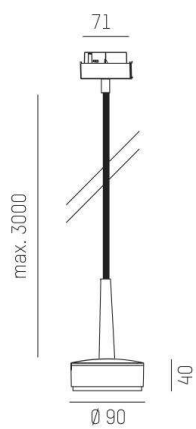

Litin 2 Pendel Volare

LITIN Pendel är en elegant armatur av aluminium i pendlat montage med AC-adapter i Volare 2-fasskenan från Molto Luce, som ger möjlighet till två separata tändningar. Ytan är pulverlackerad och finns i svart, vit och grön. En dekorativ ring av guld, brons, vitt eller svart ger en stilfull touch. Blank inladd diffusor eller lins optik skapar den perfekta ljusstyrkan.

Höjd/djup	40 mm
Ytterdiameter	Ø90 mm
Kapslingsklass	IP20
Styrning	Ej dimbar
Kapslingsfärg	Svart / Vit / Grå / Creative Colours
Material kapsling	Aluminium
Pendellängd	3000 mm

Mått ritning

Ljusfördelningskurva