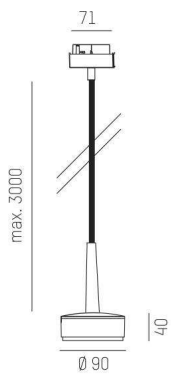

DIMENSIONER (forts)

Bredd	Ø90 mm
Höjd/djup	40 mm

TEKNISKA DATA

Kapslingsklass	IP20
Styrning	Ej dimbar

UTFÖRANDE

Kapslingsfärg	Svart / Vit / Grå / Creative Colours
Material kapsling	Aluminium
Pendellängd	3000 mm

Mått ritning

Ljusfördelningskurva