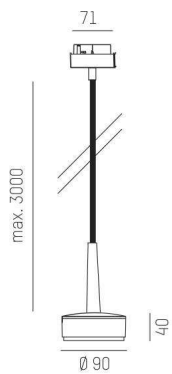

DIMENSIONER (forts)

Höjd/djup	40 mm
Ytterdiameter	Ø90 mm

TEKNISKA DATA

Kapslingsklass	IP20
Styrning	Ej dimbar

UTFÖRANDE

Kapslingsfärg	Svart / Vit / Grå / Creative Colours
Material kapsling	Aluminium
Pendellängd	3000 mm

Måttitning

Ljusfördelningskurva