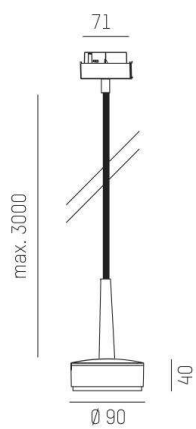

Litin 2 Pendel Volare

LITIN Pendel är en elegant armatur av aluminium i pendlat montage med AC-adapter i Volare 2-fasskenan från Molto Luce, som ger möjlighet till tvåring separata tändningar. Ytan är pulverlackerad och finns i svart, vit och grön. En dekorativ ring av guld, brons, vitt eller svart ger en stilfull touch. Blank inladd diffusor eller lins optik skapar den perfekta ljusstyrkan.

Höjd/djup	40 mm
Ytterdiameter	Ø90 mm
Kapslingsklass	IP20
Styrning	Ej dimbar
Kapslingsfärg	Svart / Vit / Grå / Creative Colours
Material kapsling	Aluminium
Pendellängd	3000 mm

Mått ritning

Ljusfördelningskurva