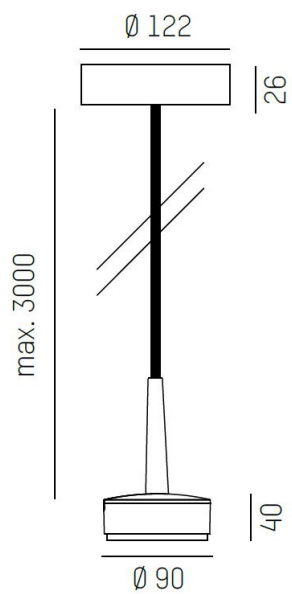

MOLTO LUCE®

LJUSTEKNISKA DATA

Armaturljusflöde	530 - 840 lm
Färgbeständighet	SDCM 3
Färgtemperatur	2700 K, 3000 K, 4000 K
Färgåtergivningningsindex (CRI)	90-100
Ljusfördelning	Symmetrisk
Ljustuttag	Direkt
Nominell livstid L80/B10 vid 25 °C	30000
Spridningsvinkel	Bredstrålande 40-80°, Mediumstrålande 20-40°

DIMENSIONER

Höjd/djup	40 mm
-----------	-------

DIMENSIONER (forts)

Ytterdiameter	Ø90 mm
Kapslingsklass	IP20
Styrning	Ej dimbar
Justerbarhet	Ej justerbar
Kapslingsfärg	Svart / Vit / Grå / Creative Colours
Material kapsling	Aluminium
Pendellängd	3000 mm

Måttritning

Ljusfördelningskurva