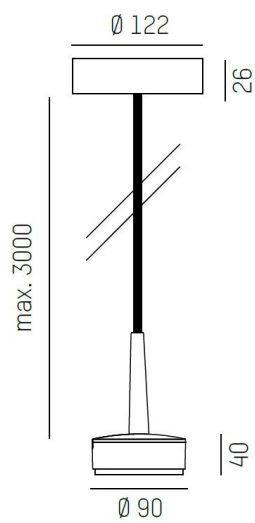

LJUSTEKNISKA DATA

Armaturljusflöde	530 - 840 lm
Färgbeständighet	SDCM 3
Färgtemperatur	2700 K, 3000 K, 4000 K
Färgåtergivningningsindex (CRI)	90-100
Ljusfördelning	Symmetrisk
Ljustuttag	Direkt
Nominell livstid L80/B10 vid 25 °C	30000
Spridningsvinkel	Bredstrålande 40-80°, Mediumstrålande 20-40°

DIMENSIONER

Bredd	Ø90 mm
-------	--------

DIMENSIONER (forts)

Höjd/djup	40 mm
-----------	-------

TEKNISKA DATA

Kapslingsklass	IP20
Styrning	Ej dimbar

UTFÖRANDE

Justerbarhet	Ej justerbar
Kapslingsfärg	Svart / Vit / Grå / Creative Colours
Material kapsling	Aluminium
Pendellängd	3000 mm

Mått ritning

Ljusfördelningskurva