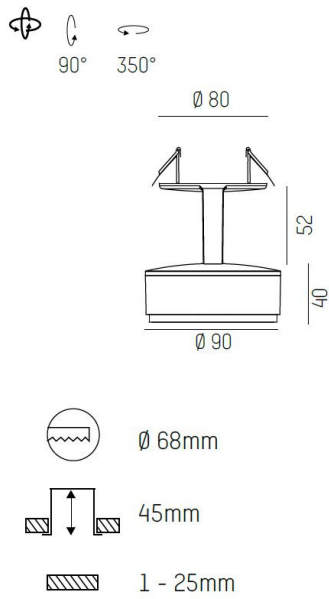

**DIMENSIONER**

|           |       |
|-----------|-------|
| Höjd/djup | 40 mm |
|-----------|-------|

**DIMENSIONER (forts)**

|                   |   |
|-------------------|---|
| Inbyggnadsbredd   | Ø68 mm                                  |
| Inbyggnadsdjup    | 45 mm                                   |
| Ytterdiameter     | Ø90 mm                                  |
| Kapslingsklass    | IP20                                    |
| Styrning          | Ej dimbar                               |
| Justerbarhet      | Roterbar/svängbar                       |
| Kapslingsfärg     | Svart / Vit / Grå /<br>Creative Colours |
| Material kapsling | Aluminium                               |

## Måttritning