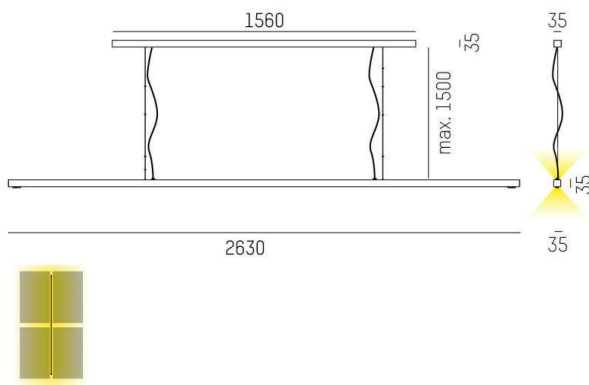

Lens pendel

Lens Pendel har en minimalistisk design, från Molto Luce, och klarar att belysa upp till fyra arbetsplatser med en armatur. Ljusfördelning direkt/indirekt 40%/60%. Stomme av aluminium med svart högblankt reflektorbländskydd som styr ljuset och minimerar bländning. Med eller utan rörelsesensor med svärmfunktion och dagsljusreglering. [Se även Lens Golv](https://www.cardi.se/produktserie/lens-golv)

Armaturljusflöde	5600 - 22960 lm
Färgbeständighet	SDCM 3
Färgtemperatur	3000 K, 4000 K
Färgåtergivningsindex (CRI)	80-89
Ljusfördelning	Symmetrisk
Ljusuttag	Direkt/indirekt
Nominell livstid L80/B10 vid 25 °C	50000

DIMENSIONER

Bredd	35 mm
Höjd/djup	35 mm

DIMENSIONER (forts)

Längd	1316 - 3203 mm
Kapslingsklass	IP20
Styrning	Ej dimbar
Kapslingsfärg	Svart / Vit / Aluminium
Material kapsling	Aluminium
Med ljussensor	Ja
Med rörelsesensor	Ja
Pendellängd	1500 mm

Måttitning

Ljusfördelningskurva