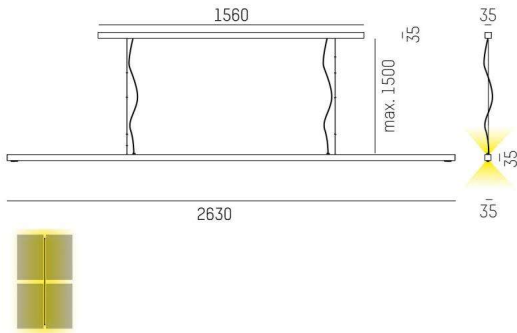

Måttitning