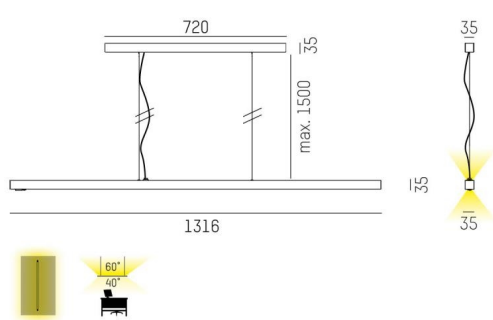

Måttitning