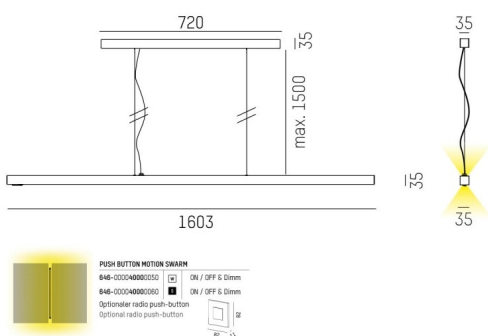

Måttitning