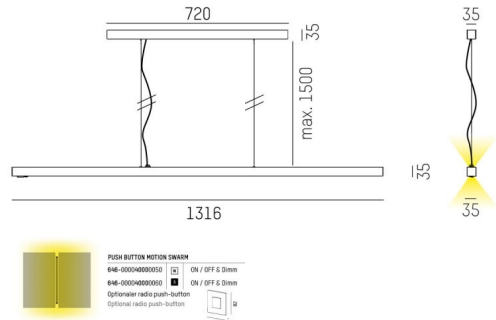

Måttitning