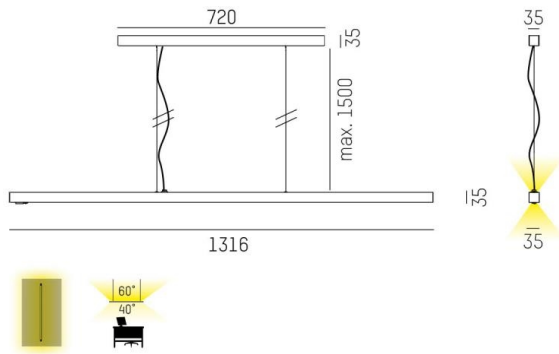

Armaturljusflöde	5600 - 22960 lm
Färgbeständighet	SDCM 3
Färgtemperatur	3000 K, 4000 K
Färgåtergivningsindex (CRI)	80-89
Ljusfördelning	Symmetrisk
Ljusuttag	Direkt/indirekt
Nominell livstid L80/B10 vid 25 °C	50000

DIMENSIONER

Bredd	35 mm
Höjd/djup	35 mm

DIMENSIONER (forts)

Längd	1316 - 3203 mm
Kapslingsklass	IP20
Styrning	Ej dimbar
Kapslingsfärg	Svart / Vit / Aluminium
Material kapsling	Aluminium
Med ljussensor	Ja
Med rörelsesensor	Ja
Pendellängd	1500 mm

Måttitning

Ljusfördelningskurva