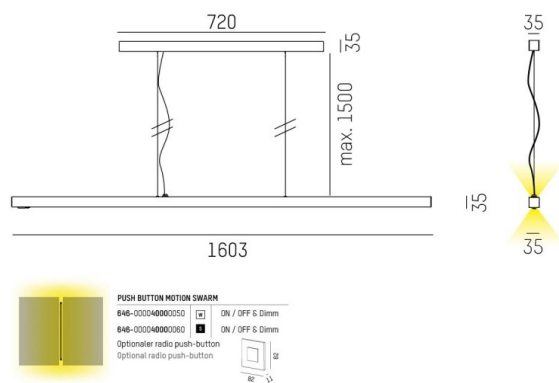

Armaturljusflöde	5600 - 22960 lm
Färgbeständighet	SDCM 3
Färgtemperatur	3000 K, 4000 K
Färgåtergivningsindex (CRI)	80-89
Ljusfördelning	Symmetrisk
Ljusuttag	Direkt/indirekt
Nominell livstid L80/B10 vid 25 °C	50000

DIMENSIONER

Bredd	35 mm
Höjd/djup	35 mm

DIMENSIONER (forts)

Längd	1316 - 3203 mm
Kapslingsklass	IP20
Styrning	Ej dimbar
Kapslingsfärg	Svart / Vit / Aluminium
Material kapsling	Aluminium
Med ljussensor	Ja
Med rörelsesensor	Ja
Pendellängd	1500 mm

Måttitning

Ljusfördelningskurva