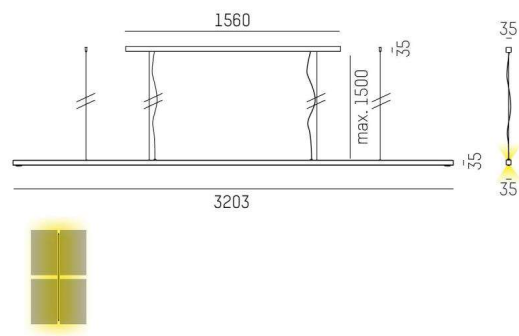

Måttitning