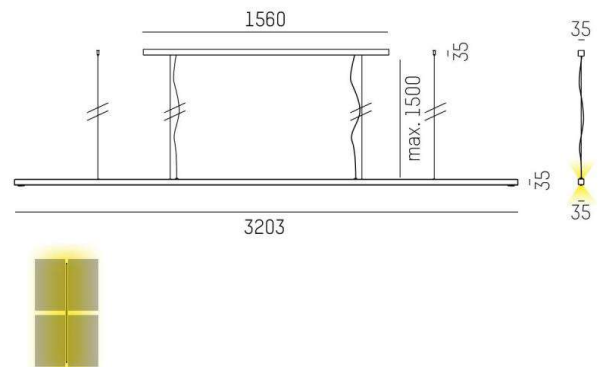

Armaturljusflöde	5600 - 22960 lm
Färgbeständighet	SDCM 3
Färgtemperatur	3000 K, 4000 K
Färgåtergivningsindex (CRI)	80-89
Ljusfördelning	Symmetrisk
Ljusuttag	Direkt/indirekt
Nominell livstid L80/B10 vid 25 °C	50000

DIMENSIONER

Bredd	35 mm
Höjd/djup	35 mm

DIMENSIONER (forts)

Längd	1316 - 3203 mm
Kapslingsklass	IP20
Styrning	Ej dimbar
Kapslingsfärg	Svart / Vit / Aluminium
Material kapsling	Aluminium
Med ljussensor	Ja
Med rörelsesensor	Ja
Pendellängd	1500 mm

Måttitning

Ljusfördelningskurva