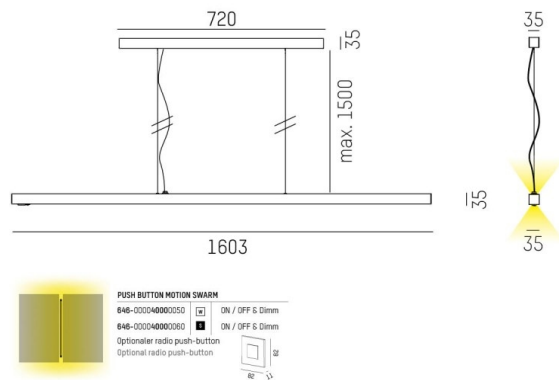

Armaturljusflöde	5600 - 22960 lm
Färgbeständighet	SDCM 3
Färgtemperatur	3000 K, 4000 K
Färgåtergivningsindex (CRI)	80-89
Ljusfördelning	Symmetrisk
Ljusuttag	Direkt/indirekt
Nominell livstid L80/B10 vid 25 °C	50000

DIMENSIONER

Bredd	35 mm
Höjd/djup	35 mm

DIMENSIONER (forts)

Längd	1316 - 3203 mm
Kapslingsklass	IP20
Styrning	Ej dimbar
Kapslingsfärg	Svart / Vit / Aluminium
Material kapsling	Aluminium
Med ljussensor	Ja
Med rörelsesensor	Ja
Pendellängd	1500 mm

Måttitning

Ljusfördelningskurva