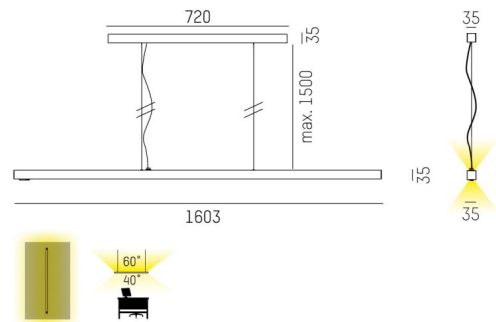

Måttitning