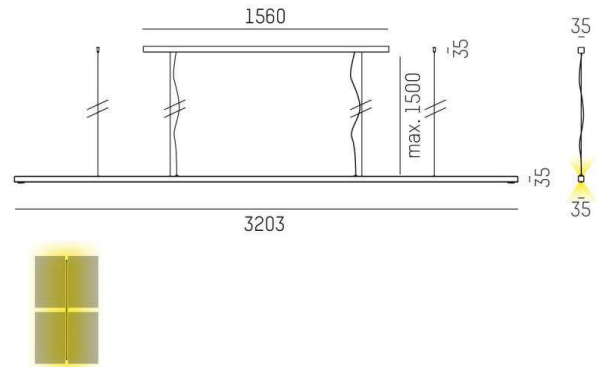

Armaturljusflöde	5600 - 22960 lm
Färgbeständighet	SDCM 3
Färgtemperatur	3000 K, 4000 K
Färgåtergivningsindex (CRI)	80-89
Ljusfördelning	Symmetrisk
Ljusuttag	Direkt/indirekt
Nominell livstid L80/B10 vid 25 °C	50000

DIMENSIONER

Bredd	35 mm
Höjd/djup	35 mm

DIMENSIONER (forts)

Längd	1316 - 3203 mm
Kapslingsklass	IP20
Styrning	Ej dimbar
Kapslingsfärg	Svart / Vit / Aluminium
Material kapsling	Aluminium
Med ljussensor	Ja
Med rörelsesensor	Ja
Pendellängd	1500 mm

Måttitning

Ljusfördelningskurva