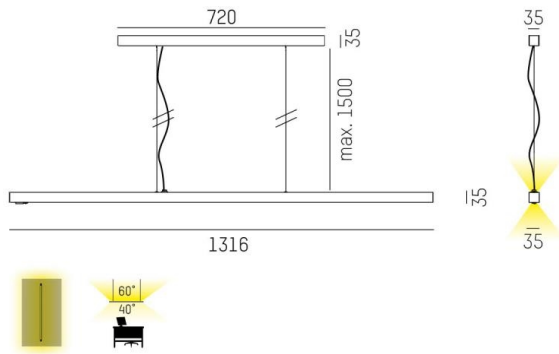

Mycket väl avbländad

För 1 till 4 kontorsplatser

Minimalistisk design, 35x35mm

Rörelsesensor med svärmfunktion

<h3>Läs mer om serien Lens [här](https://cardi.se/referenser/lens).</h3>

MOLTO LUCE®

LJUSTEKNISKA DATA

Armaturljusflöde	5600 - 22960 lm
Färgbeständighet	SDCM 3
Färgtemperatur	3000 K, 4000 K
Färgåtergivningsindex (CRI)	80-89
Ljusfördelning	Symmetrisk
Ljusuttag	Direkt/indirekt
Nominell livstid L80/B10 vid 25 °C	50000

DIMENSIONER

Bredd	35 mm
Höjd/djup	35 mm

DIMENSIONER (forts)

Längd	1316 - 3203 mm
Kapslingsklass	IP20
Styrning	Ej dimbar
Kapslingsfärg	Svart / Vit / Aluminium
Material kapsling	Aluminium
Med ljussensor	Ja
Med rörelsesensor	Ja
Pendellängd	1500 mm

Måttitning

Ljusfördelningskurva