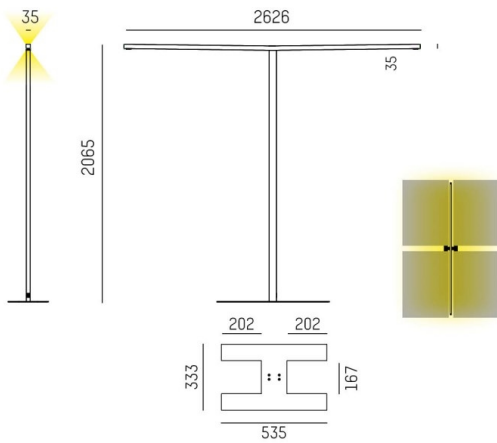

Mycket välavvägd

För 1 till 4 kontorsplatser

Minimalistisk design, 35x35mm

Rörelsesensor med svärmfunktion

<h3>Läs mer om serien Lens [här](https://cardi.se/referenser/lens)</h3>

MOLTO LUCE®

LJUSTEKNISKA DATA

Armaturljusflöde	5600 - 22 960 lm
Färgbeständighet	SDCM 3
Färgtemperatur	3000 K, 4000 K
Färgåtergivningsindex (CRI)	80-89
Ljusfördelning	Symmetrisk
Ljusuttag	Direkt/indirekt
Nominell livstid L80/B10 vid 25 °C	50000

DIMENSIONER

Bredd	35x35 mm
Höjd/djup	1348 - 3203 mm

DIMENSIONER (forts)

Längd	2065 mm
Kapslingsklass	IP20
Styrning	Ej dimbar
Kapslingsfärg	Svart / Vit / Aluminium
Material kapsling	Aluminium
Med ljussensor	Ja
Med rörelsesensor	Ja

Måttritning

Ljusfördelningskurva