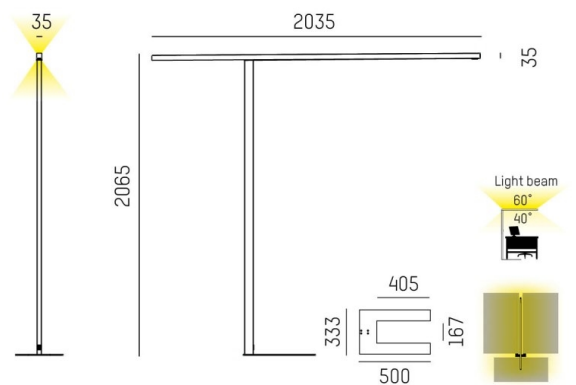

Lens golv

Lens Golv är en fristående golvarmatur i minimalistisk design, från Molto Luce, som klarar att belysa upp till fyra arbetsplatser med en armatur. Ljusfördelning direkt/indirekt 40%/60%. Stomme av aluminium med svart högblankt reflektorbländskydd som styr ljuset och minimerar bländning. Med eller utan rörelsesensor med svärmfunktion och dagsljusreglering. Med eller utan integrerad tryckknapp i stativet. Se även Lens pendel.</p>

Mycket välavvägd

För 1 till 4 kontorsplatser

Minimalistisk design, 35x35mm

Rörelsesensor med svärmfunktion

<h3>Läs mer om serien Lens här.</h3>

MOLTO LUCE®

LJUSTEKNISKA DATA

Armaturljusflöde	5600 - 22 960 lm
Färgbeständighet	SDCM 3
Färgtemperatur	3000 K, 4000 K
Färgåtergivningsindex (CRI)	80-89
Ljusfördelning	Symmetrisk
Ljusuttag	Direkt/indirekt
Nominell livstid L80/B10 vid 25 °C	50000

DIMENSIONER

Bredd	35x35 mm
Höjd/djup	1348 - 3203 mm

DIMENSIONER (forts)

Längd	2065 mm
Kapslingsklass	IP20
Styrning	Ej dimbar
Kapslingsfärg	Svart / Vit / Aluminium
Material kapsling	Aluminium
Med ljussensor	Ja
Med rörelsesensor	Ja

Måttritning

Ljusfördelningskurva