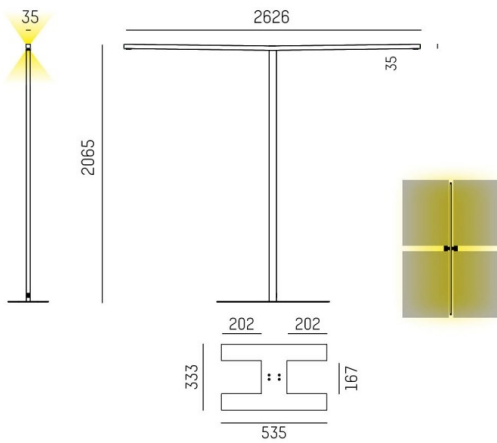

Lens golv

Lens Golv är en fristående golvarmatur i minimalistisk design, från Molto Luce, som klarar att belysa upp till fyra arbetsplatser med en armatur. Ljusfördelning direkt/indirekt 40%/60%. Stomme av aluminium med svart högblankt reflektorbländskydd som styr ljuset och minimerar bländning. Med eller utan rörelsesensor med svärmfunktion och dagsljusreglering. Med eller utan integrerad tryckknapp i stativet. Se även Lens pendel.</p>

Mycket välavvägd

För 1 till 4 kontorsplatser

Minimalistisk design, 35x35mm

Rörelsesensor med svärmfunktion

<h3>Läs mer om serien Lens här.</h3>

MOLTO LUCE®

LJUSTEKNISKA DATA

Armaturljusflöde	5600 - 22 960 lm
Färgbeständighet	SDCM 3
Färgtemperatur	3000 K, 4000 K
Färgåtergivningsindex (CRI)	80-89
Ljusfördelning	Symmetrisk
Ljusuttag	Direkt/indirekt
Nominell livstid L80/B10 vid 25 °C	50000

DIMENSIONER

Bredd	35x35 mm
Höjd/djup	1348 - 3203 mm

DIMENSIONER (forts)

Längd	2065 mm
Kapslingsklass	IP20
Styrning	Ej dimbar
Kapslingsfärg	Svart / Vit / Aluminium
Material kapsling	Aluminium
Med ljussensor	Ja
Med rörelsesensor	Ja

Måttritning

Ljusfördelningskurva