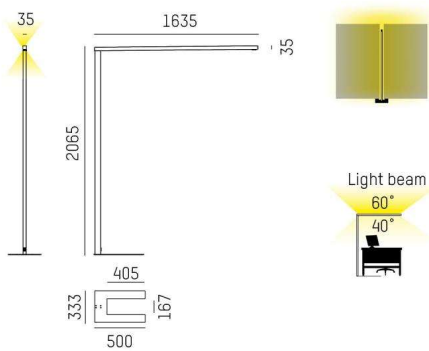

Armaturljusflöde	5600 - 22 960 lm
Färgbeständighet	SDCM 3
Färgtemperatur	3000 K, 4000 K
Färgåtergivningsindex (CRI)	80-89
Ljusfördelning	Symmetrisk
Ljusuttag	Direkt/indirekt
Nominell livstid L80/B10 vid 25 °C	50000

DIMENSIONER

Bredd	35x35 mm
Höjd/djup	1348 - 3203 mm

DIMENSIONER (forts)

Längd	2065 mm
-------	---------

TEKNISKA DATA

Kapslingsklass	IP20
Styrning	Ej dimbar

UTFÖRANDE

Kapslingsfärg	Svart / Vit / Aluminium
Material kapsling	Aluminium
Med ljussensor	Ja
Med rörelsesensor	Ja

Måttritning

Ljusfördelningskurva