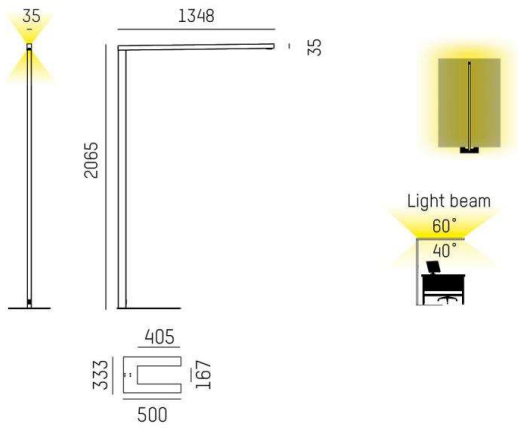

Mycket välavvägd

För 1 till 4 kontorsplatser

Minimalistisk design, 35x35mm

Rörelsesensor med svärmfunktion

<h3>Läs mer om serien Lens [här](https://cardi.se/referenser/lens)</h3>

MOLTO LUCE®

LJUSTEKNISKA DATA

Armaturljusflöde	5600 - 22 960 lm
Färgbeständighet	SDCM 3
Färgtemperatur	3000 K, 4000 K
Färgåtergivningsindex (CRI)	80-89
Ljusfördelning	Symmetrisk
Ljusuttag	Direkt/indirekt
Nominell livstid L80/B10 vid 25 °C	50000

DIMENSIONER

Bredd	35x35 mm
Höjd/djup	1348 - 3203 mm

DIMENSIONER (forts)

Längd	2065 mm
Kapslingsklass	IP20
Styrning	Ej dimbar
Kapslingsfärg	Svart / Vit / Aluminium
Material kapsling	Aluminium
Med ljussensor	Ja
Med rörelsesensor	Ja

Måttritning

Ljusfördelningskurva