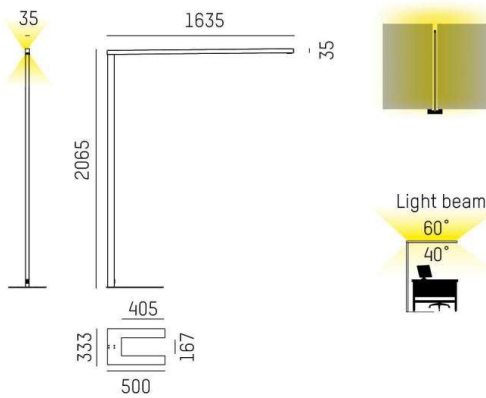

Lens golv

Lens Golv är en fristående golvarmatur i minimalistisk design, från Molto Luce, som klarar att belysa upp till fyra arbetsplatser med en armatur. Ljusfördelning direkt/indirekt 40%/60%. Stomme av aluminium med svart högblankt reflektorbländskydd som styr ljuset och minimerar bländning. Med eller utan rörelsesensor med svärmfunktion och dagsljusreglering. Med eller utan integrerad tryckknapp i stativet. Se även Lens pendel.</p>

Mycket välavvägd

För 1 till 4 kontorsplatser

Minimalistisk design, 35x35mm

Rörelsesensor med svärmfunktion

<h3>Läs mer om serien Lens här.</h3>

MOLTO LUCE®

LJUSTEKNISKA DATA

Armaturljusflöde	5600 - 22 960 lm
Färgbeständighet	SDCM 3
Färgtemperatur	3000 K, 4000 K
Färgåtergivningsindex (CRI)	80-89
Ljusfördelning	Symmetrisk
Ljusuttag	Direkt/indirekt
Nominell livstid L80/B10 vid 25 °C	50000

DIMENSIONER

Bredd	35x35 mm
Höjd/djup	1348 - 3203 mm

DIMENSIONER (forts)

Längd	2065 mm
Kapslingsklass	IP20
Styrning	Ej dimbar
Kapslingsfärg	Svart / Vit / Aluminium
Material kapsling	Aluminium
Med ljussensor	Ja
Med rörelsesensor	Ja

Måttritning

Ljusfördelningskurva