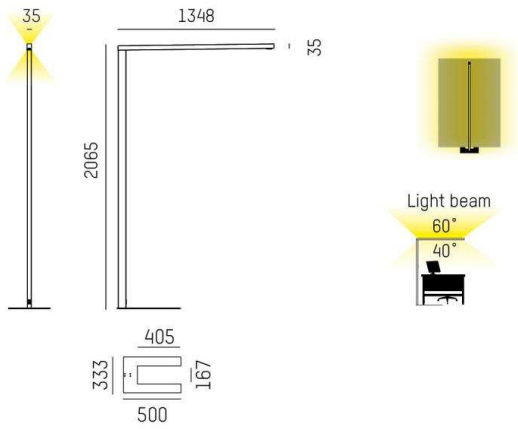

Lens golv

Lens Golv är en fristående golvarmatur i minimalistisk design, från Molto Luce, som klarar att belysa upp till fyra arbetsplatser med en armatur. Ljusfördelning direkt/indirekt 40%/60%. Stomme av aluminium med svart högblankt reflektorbländskydd som styr ljuset och minimerar bländning. Med eller utan rörelsesensor med svärmfunktion och dagsljusreglering. Med eller utan integrerad tryckknapp i stativet. Se även Lens pendel.</p>

Mycket välavvägd

För 1 till 4 kontorsplatser

Minimalistisk design, 35x35mm

Rörelsesensor med svärmfunktion

<h3>Läs mer om serien Lens här.</h3>

MOLTO LUCE®

LJUSTEKNISKA DATA

Armaturljusflöde	5600 - 22 960 lm
Färgbeständighet	SDCM 3
Färgtemperatur	3000 K, 4000 K
Färgåtergivningsindex (CRI)	80-89
Ljusfördelning	Symmetrisk
Ljusuttag	Direkt/indirekt
Nominell livstid L80/B10 vid 25 °C	50000

DIMENSIONER

Bredd	35x35 mm
Höjd/djup	1348 - 3203 mm

DIMENSIONER (forts)

Längd	2065 mm
Kapslingsklass	IP20
Styrning	Ej dimbar
Kapslingsfärg	Svart / Vit / Aluminium
Material kapsling	Aluminium
Med ljussensor	Ja
Med rörelsesensor	Ja

Måttritning

Ljusfördelningskurva