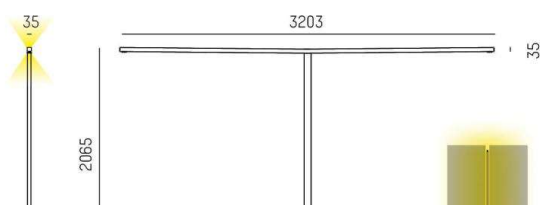

Lens golv

Lens Golv är en fristående golvarmatur i minimalistisk design, från Molto Luce, som klarar att belysa upp till fyra arbetsplatser med en armatur. Ljusfördelning direkt/indirekt 40%/60%. Stomme av aluminium med svart högblankt reflektorbländskydd som styr ljuset och minimerar bländning. Med eller utan rörelsesensor med svärmfunktion och dagsljusreglering. Med eller utan integrerad tryckknapp i stativet. Se även Lens pendel.</p>

Mycket välavvägd

För 1 till 4 kontorsplatser

Minimalistisk design, 35x35mm

Rörelsesensor med svärmfunktion

<h3>Läs mer om serien Lens här.</h3>

MOLTO LUCE®

LJUSTEKNISKA DATA

Armaturljusflöde	5600 - 22 960 lm
Färgbeständighet	SDCM 3
Färgtemperatur	3000 K, 4000 K
Färgåtergivningsindex (CRI)	80-89
Ljusfördelning	Symmetrisk
Ljusuttag	Direkt/indirekt
Nominell livstid L80/B10 vid 25 °C	50000

DIMENSIONER

Bredd	35x35 mm
Höjd/djup	1348 - 3203 mm

DIMENSIONER (forts)

Längd	2065 mm
Kapslingsklass	IP20
Styrning	Ej dimbar
Kapslingsfärg	Svart / Vit / Aluminium
Material kapsling	Aluminium
Med ljussensor	Ja
Med rörelsesensor	Ja

Måttritning

Ljusfördelningskurva