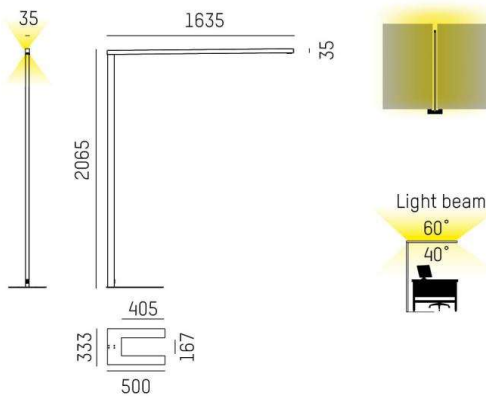

Mycket välavvägd

För 1 till 4 kontorsplatser

Minimalistisk design, 35x35mm

Rörelsesensor med svärmfunktion

<h3>Läs mer om serien Lens [här](https://cardi.se/referenser/lens)</h3>

MOLTO LUCE®

LJUSTEKNISKA DATA

Armaturljusflöde	5600 - 22 960 lm
Färgbeständighet	SDCM 3
Färgtemperatur	3000 K, 4000 K
Färgåtergivningsindex (CRI)	80-89
Ljusfördelning	Symmetrisk
Ljusuttag	Direkt/indirekt
Nominell livstid L80/B10 vid 25 °C	50000

DIMENSIONER

Bredd	35x35 mm
Höjd/djup	1348 - 3203 mm

DIMENSIONER (forts)

Längd	2065 mm
Kapslingsklass	IP20
Styrning	Ej dimbar
Kapslingsfärg	Svart / Vit / Aluminium
Material kapsling	Aluminium
Med ljussensor	Ja
Med rörelsesensor	Ja

Måttritning

Ljusfördelningskurva