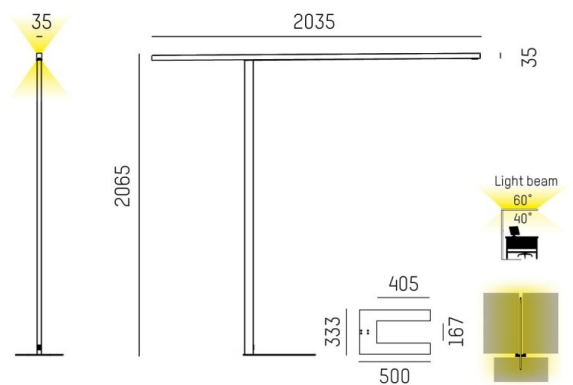

Mycket välavvägd

För 1 till 4 kontorsplatser

Minimalistisk design, 35x35mm

Rörelsesensor med svärmfunktion

<h3>Läs mer om serien Lens [här](https://cardi.se/referenser/lens)</h3>

MOLTO LUCE®

LJUSTEKNISKA DATA

Armaturljusflöde	5600 - 22 960 lm
Färgbeständighet	SDCM 3
Färgtemperatur	3000 K, 4000 K
Färgåtergivningsindex (CRI)	80-89
Ljusfördelning	Symmetrisk
Ljusuttag	Direkt/indirekt
Nominell livstid L80/B10 vid 25 °C	50000

DIMENSIONER

Bredd	35x35 mm
Höjd/djup	1348 - 3203 mm

DIMENSIONER (forts)

Längd	2065 mm
Kapslingsklass	IP20
Styrning	Ej dimbar
Kapslingsfärg	Svart / Vit / Aluminium
Material kapsling	Aluminium
Med ljussensor	Ja
Med rörelsesensor	Ja

Måttritning

Ljusfördelningskurva