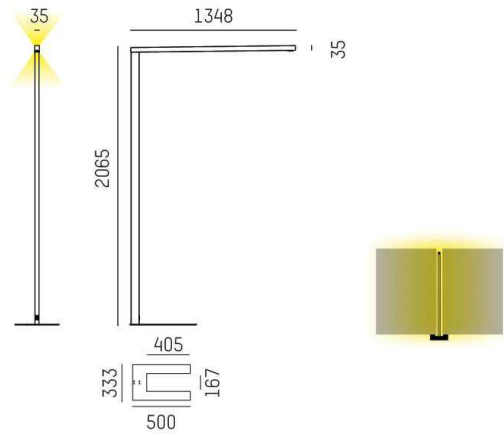

Mycket välavvägd

För 1 till 4 kontorsplatser

Minimalistisk design, 35x35mm

Rörelsesensor med svärmfunktion

<h3>Läs mer om serien Lens [här](https://cardi.se/referenser/lens)</h3>

MOLTO LUCE®

LJUSTEKNISKA DATA

Armaturljusflöde	5600 - 22 960 lm
Färgbeständighet	SDCM 3
Färgtemperatur	3000 K, 4000 K
Färgåtergivningsindex (CRI)	80-89
Ljusfördelning	Symmetrisk
Ljusuttag	Direkt/indirekt
Nominell livstid L80/B10 vid 25 °C	50000

DIMENSIONER

Bredd	35x35 mm
Höjd/djup	1348 - 3203 mm

DIMENSIONER (forts)

Längd	2065 mm
Kapslingsklass	IP20
Styrning	Ej dimbar
Kapslingsfärg	Svart / Vit / Aluminium
Material kapsling	Aluminium
Med ljussensor	Ja
Med rörelsesensor	Ja

Måttritning

Ljusfördelningskurva