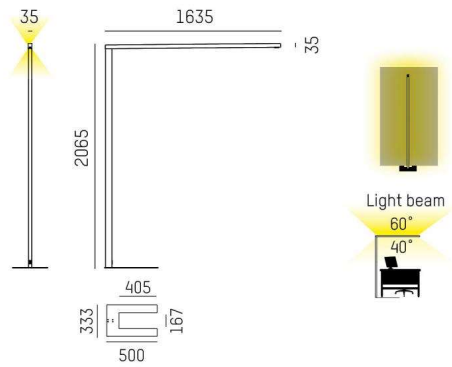

DIMENSIONER

Bredd	35x35 mm
Höjd/djup	1348 - 3203 mm

DIMENSIONER (forts)

Längd	2065 mm
-------	---------

TEKNISKA DATA

Kapslingsklass	IP20
Styrning	Ej dimbar

UTFÖRANDE

Kapslingsfärg	Svart / Vit / Aluminium
Material kapsling	Aluminium
Med ljussensor	Ja
Med rörelsesensor	Ja

Måttritning

Ljusfördelningskurva