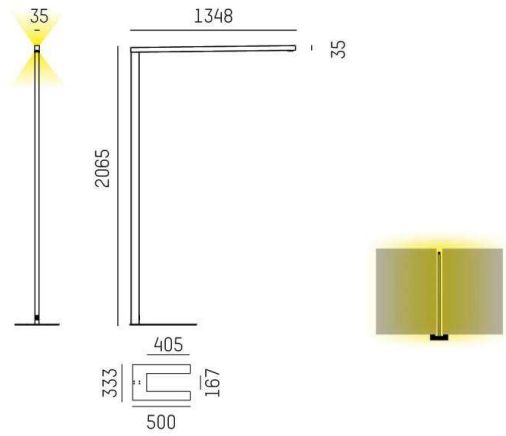

Lens golv

Lens Golv är en fristående golvarmatur i minimalistisk design, från Molto Luce, som klarar att belysa upp till fyra arbetsplatser med en armatur. Ljusfördelning direkt/indirekt 40%/60%. Stomme av aluminium med svart högblankt reflektorbländskydd som styr ljuset och minimerar bländning. Med eller utan rörelsesensor med svärmfunktion och dagsljusreglering. Med eller utan integrerad tryckknapp i stativet. Se även Lens pendel.</p>

Mycket välavvägd

För 1 till 4 kontorsplatser

Minimalistisk design, 35x35mm

Rörelsesensor med svärmfunktion

<h3>Läs mer om serien Lens här.</h3>

MOLTO LUCE®

LJUSTEKNISKA DATA

Armaturljusflöde	5600 - 22 960 lm
Färgbeständighet	SDCM 3
Färgtemperatur	3000 K, 4000 K
Färgåtergivningsindex (CRI)	80-89
Ljusfördelning	Symmetrisk
Ljusuttag	Direkt/indirekt
Nominell livstid L80/B10 vid 25 °C	50000

DIMENSIONER

Bredd	35x35 mm
Höjd/djup	1348 - 3203 mm

DIMENSIONER (forts)

Längd	2065 mm
Kapslingsklass	IP20
Styrning	Ej dimbar
Kapslingsfärg	Svart / Vit / Aluminium
Material kapsling	Aluminium
Med ljussensor	Ja
Med rörelsesensor	Ja

Måttritning

Ljusfördelningskurva