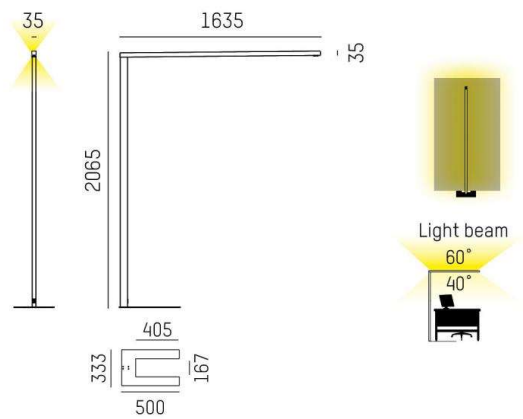

Mycket välavvägd

För 1 till 4 kontorsplatser

Minimalistisk design, 35x35mm

Rörelsesensor med svärmfunktion

<h3>Läs mer om serien Lens [här](https://cardi.se/referenser/lens)</h3>

MOLTO LUCE®

LJUSTEKNISKA DATA

Armaturljusflöde	5600 - 22 960 lm
Färgbeständighet	SDCM 3
Färgtemperatur	3000 K, 4000 K
Färgåtergivningsindex (CRI)	80-89
Ljusfördelning	Symmetrisk
Ljusuttag	Direkt/indirekt
Nominell livstid L80/B10 vid 25 °C	50000

DIMENSIONER

Bredd	35x35 mm
Höjd/djup	1348 - 3203 mm

DIMENSIONER (forts)

Längd	2065 mm
Kapslingsklass	IP20
Styrning	Ej dimbar
Kapslingsfärg	Svart / Vit / Aluminium
Material kapsling	Aluminium
Med ljussensor	Ja
Med rörelsesensor	Ja

Måttritning

Ljusfördelningskurva