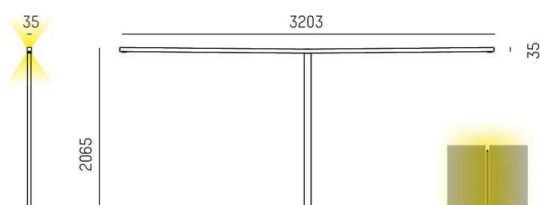

Armaturljusflöde	5600 - 22 960 lm
Färgbeständighet	SDCM 3
Färgtemperatur	3000 K, 4000 K
Färgåtergivningsindex (CRI)	80-89
Ljusfördelning	Symmetrisk
Ljusuttag	Direkt/indirekt
Nominell livstid L80/B10 vid 25 °C	50000

DIMENSIONER

Bredd	35x35 mm
Höjd/djup	1348 - 3203 mm

DIMENSIONER (forts)

Längd	2065 mm
Kapslingsklass	IP20
Styrning	Ej dimbar
Kapslingsfärg	Svart / Vit / Aluminium
Material kapsling	Aluminium
Med ljussensor	Ja
Med rörelsesensor	Ja

Måttritning

Ljusfördelningskurva