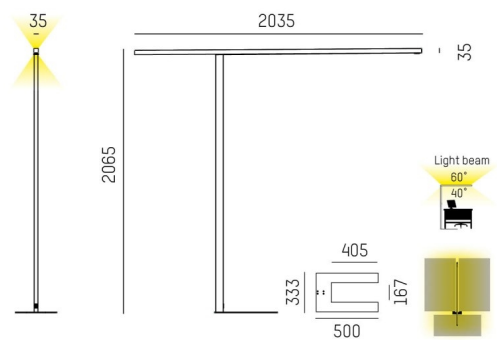

DIMENSIONER

Bredd	35x35 mm
Höjd/djup	1348 - 3203 mm

DIMENSIONER (forts)

Längd	2065 mm
-------	---------

TEKNISKA DATA

Kapslingsklass	IP20
Styrning	Ej dimbar

UTFÖRANDE

Kapslingsfärg	Svart / Vit / Aluminium
Material kapsling	Aluminium
Med ljussensor	Ja
Med rörelsesensor	Ja

Måttritning

Ljusfördelningskurva