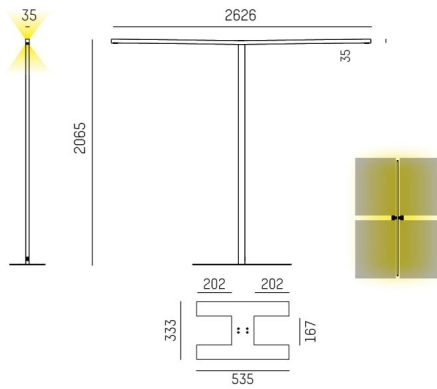

DIMENSIONER

Bredd	35x35 mm
Höjd/djup	1348 - 3203 mm

DIMENSIONER (forts)

Längd	2065 mm
-------	---------

TEKNISKA DATA

Kapslingsklass	IP20
Styrning	Ej dimbar

UTFÖRANDE

Kapslingsfärg	Svart / Vit / Aluminium
Material kapsling	Aluminium
Med ljussensor	Ja
Med rörelsesensor	Ja

Måttritning

Ljusfördelningskurva