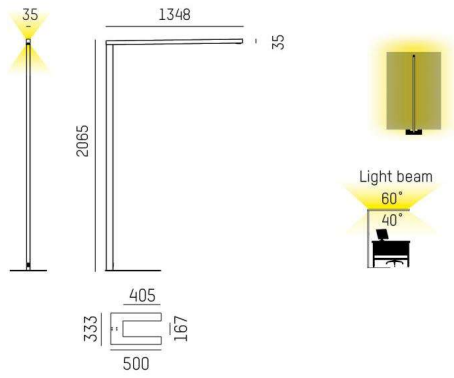

DIMENSIONER

Bredd	35x35 mm
Höjd/djup	1348 - 3203 mm

DIMENSIONER (forts)

Längd	2065 mm
-------	---------

TEKNISKA DATA

Kapslingsklass	IP20
Styrning	Ej dimbar

UTFÖRANDE

Kapslingsfärg	Svart / Vit / Aluminium
Material kapsling	Aluminium
Med ljussensor	Ja
Med rörelsesensor	Ja

Måttritning

Ljusfördelningskurva