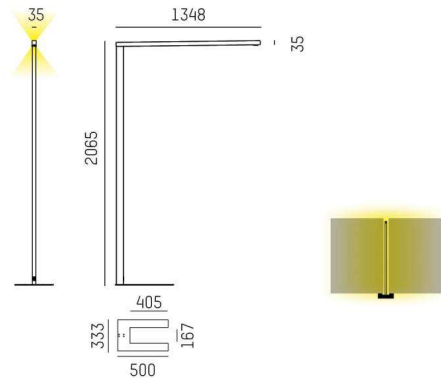

Armaturljusflöde	5600 - 22 960 lm
Färgbeständighet	SDCM 3
Färgtemperatur	3000 K, 4000 K
Färgåtergivningsindex (CRI)	80-89
Ljusfördelning	Symmetrisk
Ljusuttag	Direkt/indirekt
Nominell livstid L80/B10 vid 25 °C	50000

DIMENSIONER

Bredd	35x35 mm
Höjd/djup	1348 - 3203 mm

DIMENSIONER (forts)

Längd	2065 mm
-------	---------

TEKNISKA DATA

Kapslingsklass	IP20
Styrning	Ej dimbar

UTFÖRANDE

Kapslingsfärg	Svart / Vit / Aluminium
Material kapsling	Aluminium
Med ljussensor	Ja
Med rörelsesensor	Ja

Måttritning

Ljusfördelningskurva