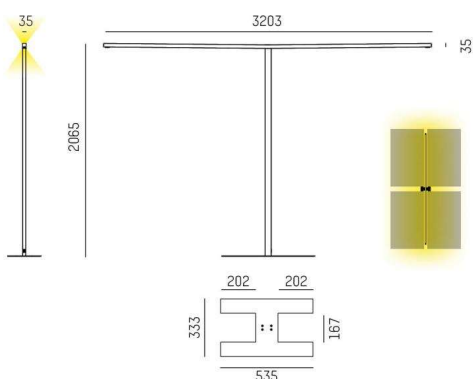

DIMENSIONER

Bredd	35x35 mm
Höjd/djup	1348 - 3203 mm

DIMENSIONER (forts)

Längd	2065 mm
-------	---------

TEKNISKA DATA

Kapslingsklass	IP20
Styrning	Ej dimbar

UTFÖRANDE

Kapslingsfärg	Svart / Vit / Aluminium
Material kapsling	Aluminium
Med ljussensor	Ja
Med rörelsesensor	Ja

Måttritning

Ljusfördelningskurva