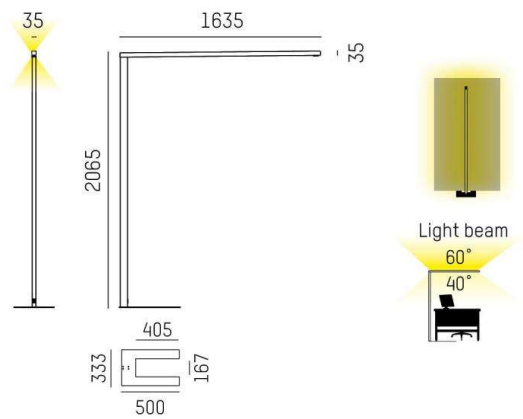

Lens golv

Lens Golv är en fristående golvarmatur i minimalistisk design, från Molto Luce, som klarar att belysa upp till fyra arbetsplatser med en armatur. Ljusfördelning direkt/indirekt 40%/60%. Stomme av aluminium med svart högblankt reflektorbländskydd som styr ljuset och minimerar bländning. Med eller utan rörelsesensor med svärmfunktion och dagsljusreglering. Med eller utan integrerad tryckknapp i stativet. Se även Lens pendel.</p>

Mycket välavvägd

För 1 till 4 kontorsplatser

Minimalistisk design, 35x35mm

Rörelsesensor med svärmfunktion

<h3>Läs mer om serien Lens här.</h3>

MOLTO LUCE®

LJUSTEKNISKA DATA

Armaturljusflöde	5600 - 22 960 lm
Färgbeständighet	SDCM 3
Färgtemperatur	3000 K, 4000 K
Färgåtergivningsindex (CRI)	80-89
Ljusfördelning	Symmetrisk
Ljusuttag	Direkt/indirekt
Nominell livstid L80/B10 vid 25 °C	50000

DIMENSIONER

Bredd	35x35 mm
Höjd/djup	1348 - 3203 mm

DIMENSIONER (forts)

Längd	2065 mm
Kapslingsklass	IP20
Styrning	Ej dimbar
Kapslingsfärg	Svart / Vit / Aluminium
Material kapsling	Aluminium
Med ljussensor	Ja
Med rörelsesensor	Ja

Måttritning

Ljusfördelningskurva