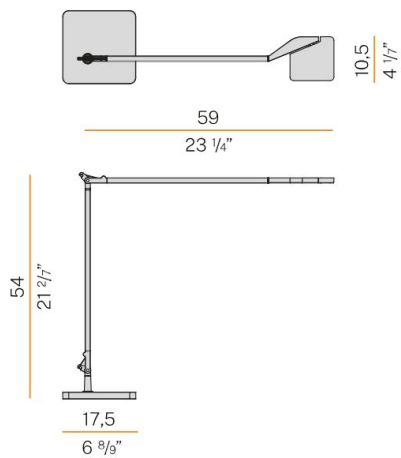

TEKNISKA DATA (forts)

Kapslingsklass	IP20
UTFÖRANDE	
Kapslingsfärg	Vit / Svart / Titan / Mässing
Material kapsling	Aluminium

Måttritning

Technical drawing

Ljusfördelningskurva