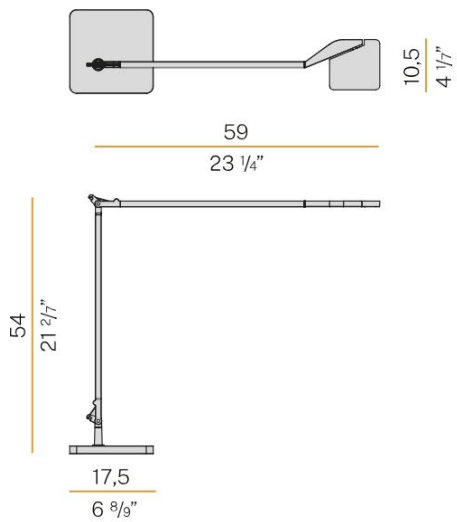

Kapslingsklass	IP20
Kapslingsfärg	Vit / Svart / Titan / Mässing
Material kapsling	Aluminium

Måttritning

Technical drawing

Ljusfördelningskurva