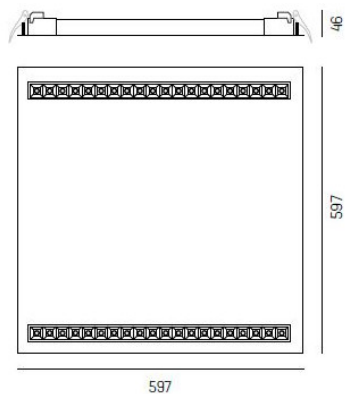

DIMENSIONER

Bredd	597 mm
Höjd/djup	46 mm
Inbyggnadsbredd	579x579 mm

DIMENSIONER (forts)

Inbyggnadsdjup	76 mm
Längd	597 mm
Kapslingsklass	IP20
Styrning	DALI
Kapslingsfärg	Vit
Material kapsling	Plåt

Måttritning

-  579 x 579mm
-  76mm
-  12,5 - 45mm

Ljusfördelningskurva