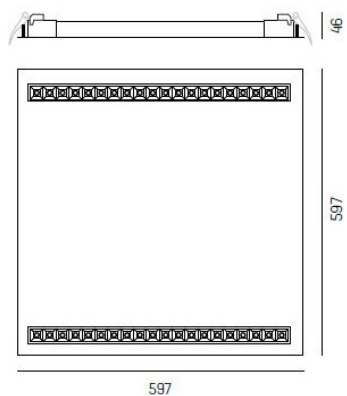

**DIMENSIONER**

|                 |            |
|-----------------|------------|
| Bredd           | 597 mm     |
| Höjd/djup       | 46 mm      |
| Inbyggnadsbredd | 579x579 mm |

**DIMENSIONER (forts)**

## Måttritning

-  579 x 579mm
-  76mm
-  12,5 - 45mm