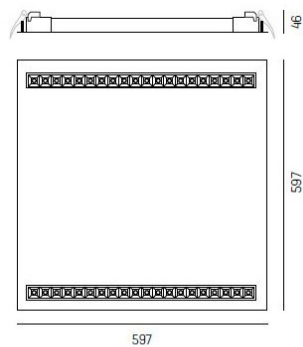

DIMENSIONER

Bredd	597 mm
Höjd/djup	46 mm
Inbyggnadsbredd	579x579 mm

DIMENSIONER (forts)

Inbyggnadsdjup	76 mm
Längd	597 mm

TEKNISKA DATA

Kapslingsklass	IP20
Styrning	DALI

UTFÖRANDE

Kapslingsfärg	Vit
Material kapsling	Plåt

Måttritning

-  579 x 579mm
-  76mm
-  12,5 - 45mm

Ljusfördelningskurva