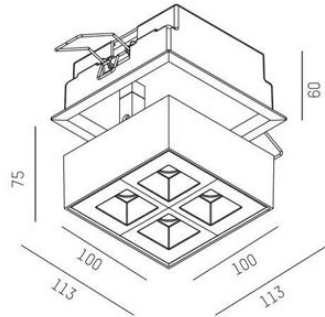

**DIMENSIONER**

Bredd	100 mm
Höjd/djup	75 mm

**DIMENSIONER (forts)**

Inbyggnadsbredd	113 mm
Inbyggnadsdjup	60 mm
Längd	100 mm
Kapslingsklass	IP20
Styrning	DALI, Ej dimbar
Justerbarhet	Svängbar
Kapslingsfärg	Vit / Svart
Material kapsling	Aluminium

# Måttritning

106 x 106mm ET 90mm

8-30mm

355° 90°