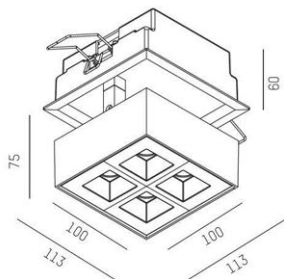

DIMENSIONER

Bredd	100 mm
Höjd/djup	75 mm

DIMENSIONER (forts)

Inbyggnadsbredd	113 mm
Inbyggnadsdjup	60 mm
Längd	100 mm

TEKNISKA DATA

Kapslingsklass	IP20
Styrning	DALI, Ej dimbar

UTFÖRANDE

Justerbarhet	Svängbar
Kapslingsfärg	Vit / Svart
Material kapsling	Aluminium

Måttritning

106 x 106mm ET 90mm

8-30mm

355° 90°

Ljusfördelningskurva