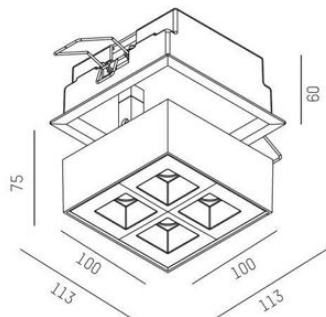

Måttritning

106 x 106mm ET 90mm

8-30mm

355° 90°