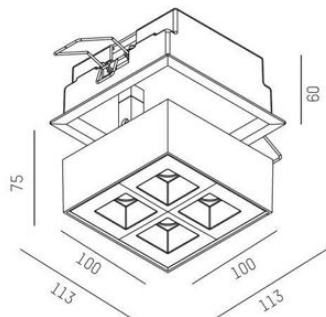

**DIMENSIONER**

Bredd	100 mm
Höjd/djup	75 mm

**DIMENSIONER (forts)**

Inbyggnadsbredd	113 mm
Inbyggnadsdjup	60 mm
Längd	100 mm
Kapslingsklass	IP20
Styrning	DALI, Ej dimbar
Justerbarhet	Svängbar
Kapslingsfärg	Vit / Svart
Material kapsling	Aluminium

# Måttritning

106 x 106mm ET 90mm

8-30mm

355° 90°