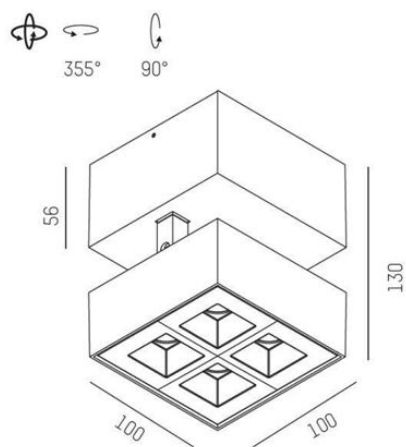

2 storlekar

2700K, 3000K eller 4000K

3 spridningsvinklar 15°, 30° eller 45°; +15° (elliptisk)

Vit eller svart utförande i olika kombinationer

MOLTO LUCE®

LJUSTEKNISKA DATA

Armaturljusflöde	520 - 640 lm
Färgbeständighet	SDCM 3
Färgtemperatur	2700 K, 3000 K, 4000 K
Färgåtergivningningsindex (CRI)	90-100
Ljusfördelning	Symmetrisk
Ljustuttag	Direkt
Nominell livstid L80/B10 vid 25 °C	50000
Spridningsvinkel	Mediumstrålande 20-40°, Smalstrålande 10-20°

DIMENSIONER (forts)

Bredd	100 mm
Höjd/djup	130 mm
Längd	100 mm

TEKNISKA DATA

Kapslingsklass	IP20
Styrning	DALI, Ej dimbar

UTFÖRANDE

Kapslingsfärg	Vit / Svart
Material kapsling	Aluminium

Måttritning

Ljusfördelningskurva