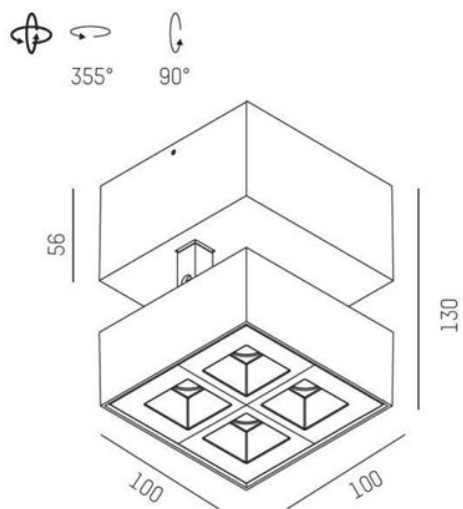

Måttritning