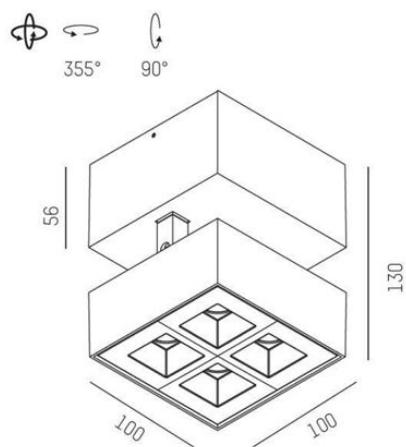

2 storlekar

2700K, 3000K eller 4000K

3 spridningsvinklar 15°, 30° eller 45°; +15° (elliptisk)

Vit eller svart utförande i olika kombinationer

MOLTO LUCE®

LJUSTEKNISKA DATA

Armaturljusflöde	520 - 640 lm
Färgbeständighet	SDCM 3
Färgtemperatur	2700 K, 3000 K, 4000 K
Färgåtergivningindex (CRI)	90-100
Ljusfördelning	Symmetrisk
Ljustuttag	Direkt
Nominell livstid L80/B10 vid 25 °C	50000
Spridningsvinkel	Mediumstrålande 20-40°, Smalstrålande 10-20°

DIMENSIONER (forts)

Bredd	100 mm
Höjd/djup	130 mm
Längd	100 mm

TEKNISKA DATA

Kapslingsklass	IP20
Styrning	DALI, Ej dimbar

UTFÖRANDE

Kapslingsfärg	Vit / Svart
Material kapsling	Aluminium

Måttritning

Ljusfördelningskurva