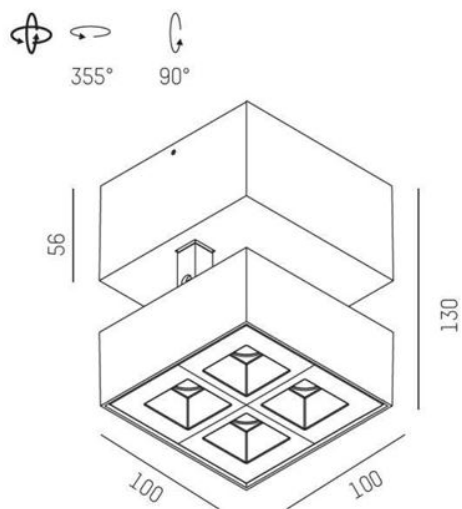

2 storlekar

2700K, 3000K eller 4000K

3 spridningsvinklar 15°, 30° eller 45°; +15° (elliptisk)

Vit eller svart utförande i olika kombinationer

MOLTO LUCE®

LJUSTEKNISKA DATA

Armaturljusflöde	520 - 640 lm
Färgbeständighet	SDCM 3
Färgtemperatur	2700 K, 3000 K, 4000 K
Färgåtergivningindex (CRI)	90-100
Ljusfördelning	Symmetrisk
Ljustuttag	Direkt
Nominell livstid L80/B10 vid 25 °C	50000
Spridningsvinkel	Mediumstrålande 20-40°, Smalstrålande 10-20°

Bredd	100 mm
Höjd/djup	130 mm
Längd	100 mm
Kapslingsklass	IP20
Styrning	DALI, Ej dimbar
Kapslingsfärg	Vit / Svart
Material kapsling	Aluminium

Måttritning

Ljusfördelningskurva