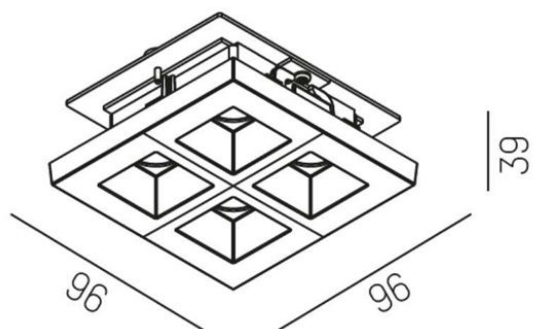

Måttitning