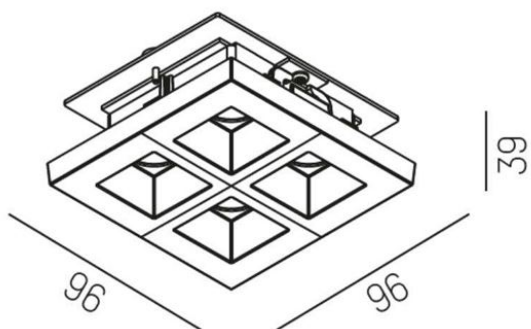

2 storlekar

2700K, 3000K eller 4000K

3 spridningsvinklar 15°, 30° eller 45°; +15°; (elliptisk)

Vit eller svart utförande i olika kombinationer

MOLTO LUCE®

LJUSTEKNISKA DATA

Armaturljusflöde	520 - 640 lm
Färgbeständighet	SDCM 3
Färgtemperatur	2700 K, 3000 K, 4000 K
Färgåtergivningningsindex (CRI)	90-100
Ljusfördelning	Symmetrisk
Ljustuttag	Direkt
Nominell livstid L80/B10 vid 25 °C	50000
Spridningsvinkel	Mediumstrålande 20-40°, Smalstrålande 10-20°

DIMENSIONER

Bredd	96 mm
-------	-------

DIMENSIONER (forts)

Höjd/djup	96 mm
Inbyggnadsbredd	113 mm
Inbyggnadsdjup	54 mm
Längd	39 mm
Kapslingsklass	IP20
Styrning	DALI, Ej dimbar
Kapslingsfärg	Vit / Svart
Material kapsling	Aluminium

Måttritning

Ljusfördelningskurva