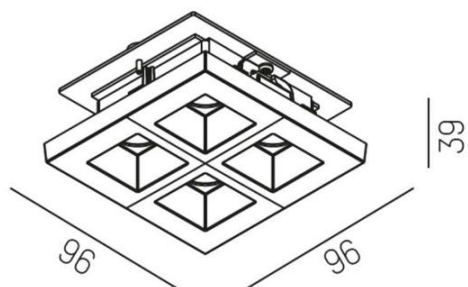

2 storlekar

2700K, 3000K eller 4000K

3 spridningsvinklar 15°, 30° eller 45°; +15°; (elliptisk)

Vit eller svart utförande i olika kombinationer

MOLTO LUCE®

LJUSTEKNISKA DATA

Armaturljusflöde	520 - 640 lm
Färgbeständighet	SDCM 3
Färgtemperatur	2700 K, 3000 K, 4000 K
Färgåtergivningningsindex (CRI)	90-100
Ljusfördelning	Symmetrisk
Ljustuttag	Direkt
Nominell livstid L80/B10 vid 25 °C	50000
Spridningsvinkel	Mediumstrålande 20-40°, Smalstrålande 10-20°

DIMENSIONER

Bredd	96 mm
-------	-------

DIMENSIONER (forts)

Höjd/djup	96 mm
Inbyggnadsbredd	113 mm
Inbyggnadsdjup	54 mm
Längd	39 mm

TEKNISKA DATA

Kapslingsklass	IP20
Styrning	DALI, Ej dimbar

UTFÖRANDE

Kapslingsfärg	Vit / Svart
Material kapsling	Aluminium

Måttritning

Ljusfördelningskurva