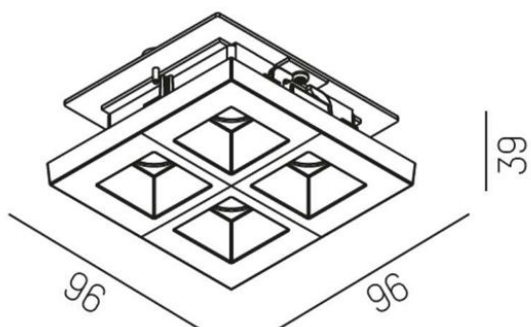

2 storlekar

2700K, 3000K eller 4000K

3 spridningsvinklar 15°, 30° eller 45°; +15°; (elliptisk)

Vit eller svart utförande i olika kombinationer

MOLTO LUCE®

LJUSTEKNISKA DATA

Armaturljusflöde	520 - 640 lm
Färgbeständighet	SDCM 3
Färgtemperatur	2700 K, 3000 K, 4000 K
Färgåtergivningningsindex (CRI)	90-100
Ljusfördelning	Symmetrisk
Ljustuttag	Direkt
Nominell livstid L80/B10 vid 25 °C	50000
Spridningsvinkel	Mediumstrålande 20-40°, Smalstrålande 10-20°

DIMENSIONER

Bredd	96 mm
-------	-------

DIMENSIONER (forts)

Höjd/djup	96 mm
Inbyggnadsbredd	113 mm
Inbyggnadsdjup	54 mm
Längd	39 mm
Kapslingsklass	IP20
Styrning	DALI, Ej dimbar
Kapslingsfärg	Vit / Svart
Material kapsling	Aluminium

Måttritning

Ljusfördelningskurva