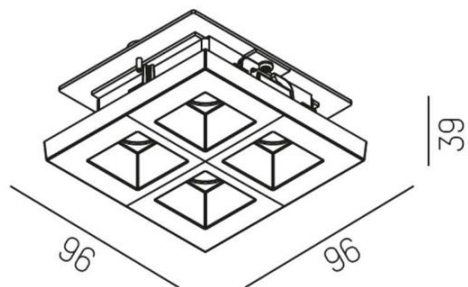

2 storlekar

2700K, 3000K eller 4000K

3 spridningsvinklar 15°, 30° eller 45°; +15°; (elliptisk)

Vit eller svart utförande i olika kombinationer

MOLTO LUCE®

LJUSTEKNISKA DATA

Armaturljusflöde	520 - 640 lm
Färgbeständighet	SDCM 3
Färgtemperatur	2700 K, 3000 K, 4000 K
Färgåtergivningindex (CRI)	90-100
Ljusfördelning	Symmetrisk
Ljustuttag	Direkt
Nominell livstid L80/B10 vid 25 °C	50000
Spridningsvinkel	Mediumstrålande 20-40°, Smalstrålande 10-20°

DIMENSIONER

Bredd	96 mm
-------	-------

DIMENSIONER (forts)

Höjd/djup	96 mm
Inbyggnadsbredd	113 mm
Inbyggnadsdjup	54 mm
Längd	39 mm

TEKNISKA DATA

Kapslingsklass	IP20
Styrning	DALI, Ej dimbar

UTFÖRANDE

Kapslingsfärg	Vit / Svart
Material kapsling	Aluminium

Måttritning

Ljusfördelningskurva