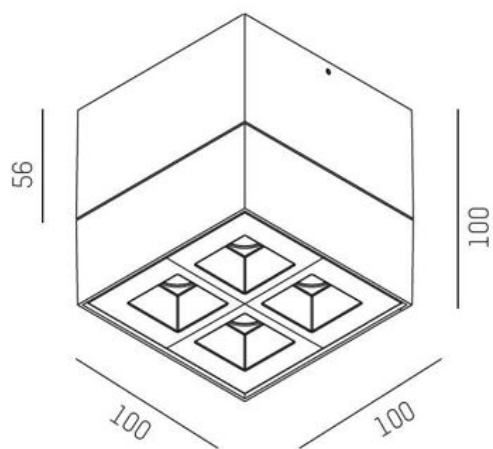

2 storlekar

2700K, 3000K eller 4000K

3 spridningsvinklar 15°, 30° eller 45°; +15°; (elliptisk)

Vit eller svart utförande i olika kombinationer

MOLTO LUCE®

LJUSTEKNISKA DATA

| | |
|------------------------------------|--|
| Armaturljusflöde | 520 - 640 lm |
| Färgbeständighet | SDCM 3 |
| Färgtemperatur | 2700 K, 3000 K, 4000 K |
| Färgåtergivningindex (CRI) | 90-100 |
| Ljusfördelning | Symmetrisk |
| Ljustuttag | Direkt |
| Nominell livstid L80/B10 vid 25 °C | 50000 |
| Spridningsvinkel | Mediumstrålande 20-40°, Smalstrålande 10-20° |

| | |
|-------------------|-----------------|
| Bredd | 100 mm |
| Höjd/djup | 100 mm |
| Längd | 100 mm |
| Kapslingsklass | IP20 |
| Styrning | DALI, Ej dimbar |
| Kapslingsfärg | Vit / Svart |
| Material kapsling | Aluminium |

Måttritning

Ljusfördelningskurva