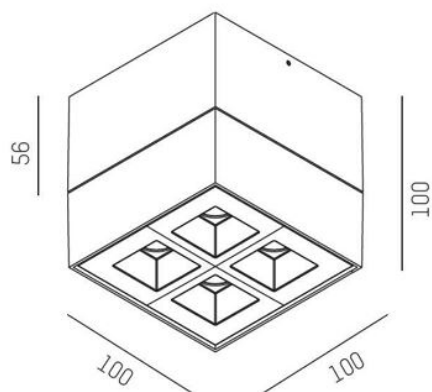

2 storlekar

2700K, 3000K eller 4000K

3 spridningsvinklar 15°, 30° eller 45°; +15°; (elliptisk)

Vit eller svart utförande i olika kombinationer

MOLTO LUCE®

LJUSTEKNISKA DATA

Armaturljusflöde	520 - 640 lm
Färgbeständighet	SDCM 3
Färgtemperatur	2700 K, 3000 K, 4000 K
Färgåtergivningindex (CRI)	90-100
Ljusfördelning	Symmetrisk
Ljustuttag	Direkt
Nominell livstid L80/B10 vid 25 °C	50000
Spridningsvinkel	Mediumstrålande 20-40°, Smalstrålande 10-20°

DIMENSIONER (forts)

Bredd	100 mm
Höjd/djup	100 mm
Längd	100 mm

TEKNISKA DATA

Kapslingsklass	IP20
Styrning	DALI, Ej dimbar

UTFÖRANDE

Kapslingsfärg	Vit / Svart
Material kapsling	Aluminium

Måttritning

Ljusfördelningskurva