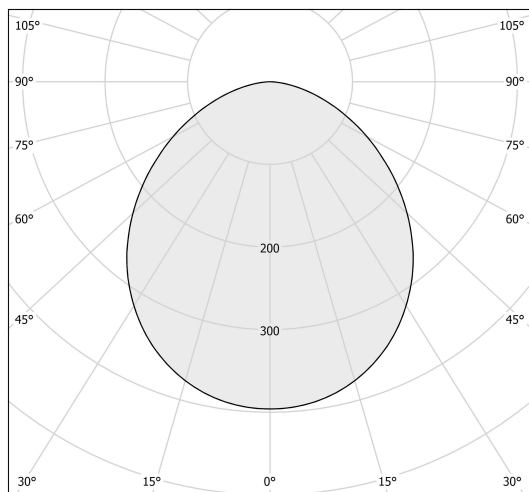

DIMENSIONER (forts)

Ytterdiameter	Ø530 / Ø800 mm
---------------	----------------

TEKNISKA DATA

Kapslingsklass	IP20
Styrning	DALI

UTFÖRANDE

Kapslingsfärg	Vit / Svart
Material kapsling	Aluminium

Måttritning

Technical drawing

53

20 7/8"

11

4 1/3"

Technical drawing

80

31 1/2"

14

5 1/2"

Ljusfördelningskurva

cd/km
— C0 - C180 - - - C90 - C270