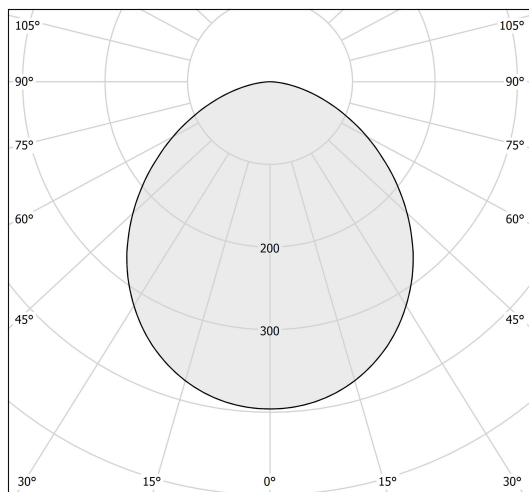

**DIMENSIONER (forts)**

Höjd/djup	110 / 140 mm
-----------	--------------

**TEKNISKA DATA**

Kapslingsklass	IP20
Styrning	DALI

**UTFÖRANDE**

Kapslingsfärg	Vit / Svart
Material kapsling	Aluminium

## Måttritning

Technical drawing

53  

---

20 7/8"

11  

---

4 1/3"

Technical drawing

80  

---

31 1/2"

14  

---

5 1/2"

## Ljusfördelningskurva

cd/km  
— C0 - C180    - - - C90 - C270