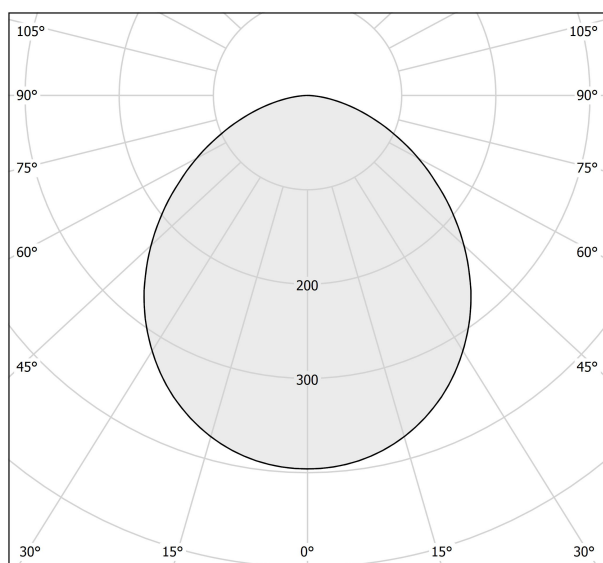

PANZERI

LJUSTEKNISKA DATA

Armaturljusflöde	1880-6750 lm
Färgbeständighet	SDCM 3
Färgtemperatur	3000 K
Färgåtergivningsindex (CRI)	90-100
Ljusfördelning	Symmetrisk
Ljusuttag	Direkt

DIMENSIONER

Höjd/djup	110 / 140 mm
-----------	--------------

DIMENSIONER (forts)

Ytterdiameter	Ø530 / Ø800 mm
Kapslingsklass	IP20
Styrning	DALI
Kapslingsfärg	Vit / Svart
Material kapsling	Aluminium

Måttritning

Technical drawing

53
20 7/8"

11
4 1/3"

Technical drawing

80
31 1/2"

14
5 1/2"

Ljusfördelningskurva

cd/klm
— C0 - C180 - - - C90 - C270