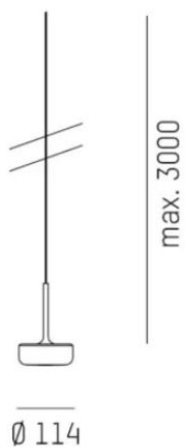

DIMENSIONER (forts)

Bredd	Ø114 mm
Höjd/djup	50 mm

TEKNISKA DATA

Kapslingsklass	IP20
Styrning	DALI, Ej dimbar

UTFÖRANDE

Kapslingsfärg	Blå / Grön / Brons / Vit
Pendellängd	3000 mm

Måttritning

Ljusfördelningskurva