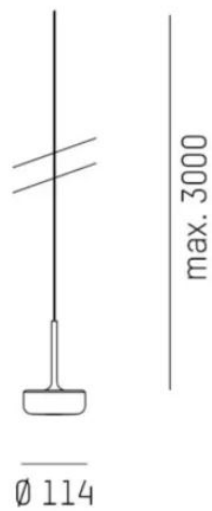

Franz Pendel

Dekorativ pendelarmatur i keramik i fyra färger från Molto Luce. Färgtemperaturen; 2700K eller 3000K är ställbar på samtliga armaturer. Franz har en opal diffusor i silikon som sprider ljuset i 130° och levereras inklusive drivdon T/S eller DALI. </p></div>

| | |
|------------------------------------|----------------------|
| Armaturljusflöde | 1045 lm |
| Färgbeständighet | SDCM 3 |
| Färgtemperatur | 2700 K, 3000 K |
| Färgåtergivningsindex (CRI) | 90-100 |
| Ljusfördelning | Symmetrisk |
| Ljusuttag | Direkt |
| Nominell livstid L80/B10 vid 25 °C | 50000 |
| Spridningsvinkel | Bredstrålande 40-80° |

| | |
|----------------|--------------------------|
| Höjd/djup | 50 mm |
| Ytterdiameter | Ø114 mm |
| Kapslingsklass | IP20 |
| Styrning | DALI, Ej dimbar |
| Kapslingsfärg | Blå / Grön / Brons / Vit |
| Pendellängd | 3000 mm |

Måttritning

Ljusfördelningskurva