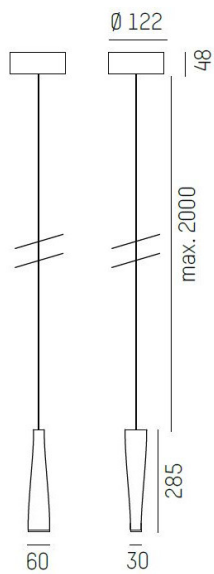

MOLTO LUCE®

LJUSTEKNISKA DATA

| | |
|------------------------------------|----------------|
| Armaturljusflöde | 280 lm |
| Färgtemperatur | 2700 K, 3000 K |
| Färgåtergivningsindex (CRI) | 90-100 |
| Ljusfördelning | Symmetrisk |
| Ljusuttag | Direkt |
| Nominell livstid L80/B10 vid 25 °C | 20000 |

DIMENSIONER

| | |
|-----------|--------|
| Höjd/djup | 285 mm |
|-----------|--------|

DIMENSIONER (forts)

| | |
|-------------------|-----------------|
| Ytterdiameter | Ø30 / Ø60 mm |
| Kapslingsklass | IP20 |
| Styrning | DALI, Ej dimbar |
| Kapslingsfärg | Svart / Vit |
| Material kapsling | Gips |
| Pendellängd | 2000 mm |

Mått ritning

Ljusfördelningskurva