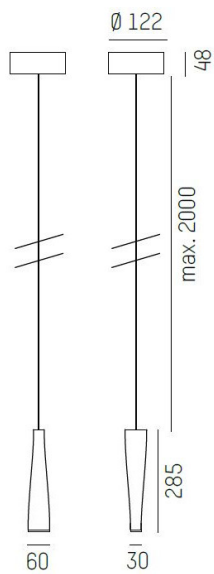

MOLTO LUCE®

LJUSTEKNISKA DATA

Armaturljusflöde	280 lm
Färgtemperatur	2700 K, 3000 K
Färgåtergivningningsindex (CRI)	90-100
Ljusfördelning	Symmetrisk
Ljusuttag	Direkt
Nominell livstid L80/B10 vid 25 °C	20000

DIMENSIONER

Höjd/djup	285 mm
-----------	--------

DIMENSIONER (forts)

Ytterdiameter	Ø30 / Ø60 mm
Kapslingsklass	IP20
Styrning	DALI, Ej dimbar
Kapslingsfärg	Svart / Vit
Material kapsling	Gips
Pendellängd	2000 mm

Mått ritning

Ljusfördelningskurva