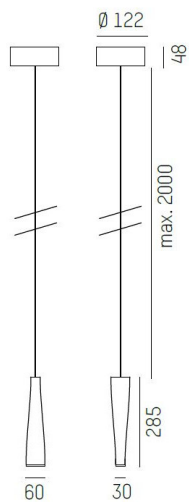

MOLTO LUCE®

LJUSTEKNISKA DATA

Armaturljusflöde	280 lm
Färgtemperatur	2700 K, 3000 K
Färgåtergivningningsindex (CRI)	90-100
Ljusfördelning	Symmetrisk
Ljusuttag	Direkt
Nominell livstid L80/B10 vid 25 °C	20000

DIMENSIONER

Bredd	30 / 60 mm
-------	------------

DIMENSIONER (forts)

Höjd/djup	285 mm
-----------	--------

TEKNISKA DATA

Kapslingsklass	IP20
Styrning	DALI, Ej dimbar

UTFÖRANDE

Kapslingsfärg	Svart / Vit
Material kapsling	Gips
Pendellängd	2000 mm

Mått ritning

Ljusfördelningskurva