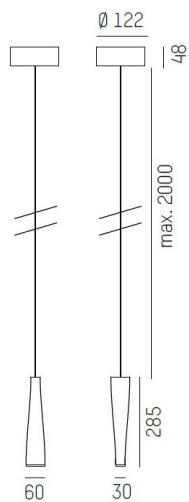

MOLTO LUCE®

**LJUSTEKNISKA DATA**

Armaturljusflöde	280 lm
Färgtemperatur	2700 K, 3000 K
Färgåtergivningningsindex (CRI)	90-100
Ljusfördelning	Symmetrisk
Ljusuttag	Direkt
Nominell livstid L80/B10 vid 25 °C	20000

**DIMENSIONER**

Höjd/djup	285 mm
-----------	--------

**DIMENSIONER (forts)**

Ytterdiameter	Ø30 / Ø60 mm
---------------	--------------

**TEKNISKA DATA**

Kapslingsklass	IP20
Styrning	DALI, Ej dimbar

**UTFÖRANDE**

## Mått ritning