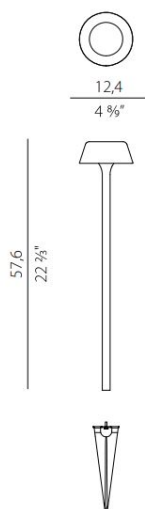

DIMENSIONER (forts)

Bredd	Ø124 mm
Höjd/djup	576 mm

TEKNISKA DATA

Kapslingsklass	IP65
----------------	------

UTFÖRANDE

Kapslingsfärg	Vit / Svart / Silver / Brons / Champagne
Material kapsling	Aluminium

Måttritning