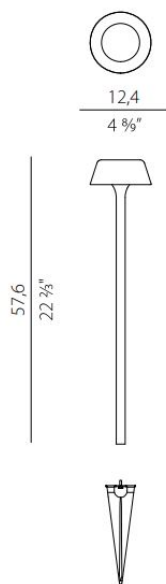

Det magnetiska lamphuvudet som går att ta av från lampfoten innehåller den tekniska delen och laddas via USB. Med laddningsbar LED lampa och sina 5 dimmen har Matteo Thun skapat en armatur som passar perfekt till alla tillfällen. En sladdlös belysningslösning som funkar lika bra både inne som ute. FIREFLY vann utmärkelsen: reddot winner 2020, lighting design.

Höjd/djup	576 mm
Ytterdiameter	Ø124 mm
Kapslingsklass	IP65
Kapslingsfärg	Vit / Svart / Silver / Brons / Champagne
Material kapsling	Aluminium

Måttritning

Ljusfördelningskurva