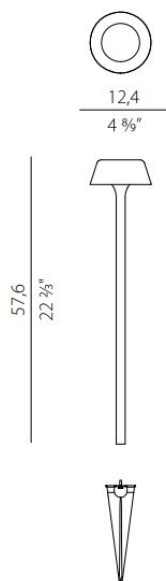

Höjd/djup	576 mm
Ytterdiameter	Ø124 mm
Kapslingsklass	IP65
Kapslingsfärg	Vit / Svart / Silver / Brons / Champagne
Material kapsling	Aluminium

## Mått ritning