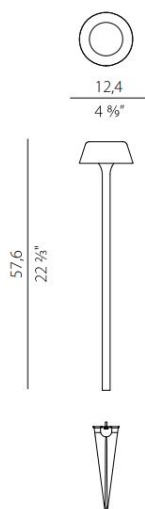

DIMENSIONER (forts)

Höjd/djup	576 mm
Ytterdiameter	Ø124 mm

TEKNISKA DATA

Kapslingsklass	IP65
----------------	------

UTFÖRANDE

Kapslingsfärg	Vit / Svart / Silver / Bronz / Champagne
Material kapsling	Aluminium

Måttritning

Ljusfördelningskurva