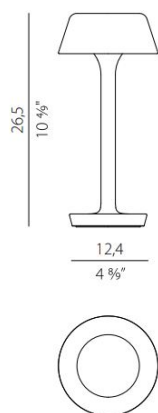

PANZERI

LJUSTEKNISKA DATA

Armaturljusflöde	161 lm
Färgbeständighet	SDCM 3
Färgtemperatur	2700 K
Färgåtergivningsindex (CRI)	90-100
Ljusuttag	Direkt
Nominell livstid L80/B10 vid 25 °C	70000

Höjd/djup	265 mm
Ytterdiameter	Ø124 mm
Kapslingsklass	IP65
Kapslingsfärg	Vit / Mattsvart / Brons / Silver / Champagne
Material kapsling	Aluminium

Mått ritning

Ljusfördelningskurva