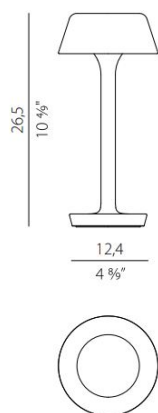

PANZERI

LJUSTEKNISKA DATA

Armaturljusflöde	161 lm
Färgbeständighet	SDCM 3
Färgtemperatur	2700 K
Färgåtergivningsindex (CRI)	90-100
Ljusuttag	Direkt
Nominell livstid L80/B10 vid 25 °C	70000

Höjd/djup	265 mm
Ytterdiameter	Ø124 mm
Kapslingsklass	IP65
Kapslingsfärg	Vit / Mattsvart / Brons / Silver / Champagne
Material kapsling	Aluminium

Måttritning

Ljusfördelningskurva