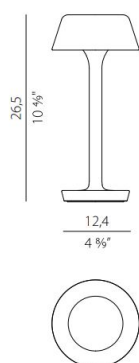

Bredd	Ø124 mm
Höjd/djup	265 mm

**TEKNISKA DATA**

Kapslingsklass	IP65
----------------	------

**UTFÖRANDE**

Kapslingsfärg	Vit / Mattsvart / Brons / Silver / Champagne
Material kapsling	Aluminium

## Mått ritning