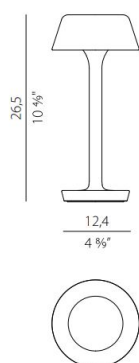

Höjd/djup	265 mm
Ytterdiameter	Ø124 mm

TEKNISKA DATA

Kapslingsklass	IP65
----------------	------

UTFÖRANDE

Kapslingsfärg	Vit / Mattsvart / Brons / Silver / Champagne
Material kapsling	Aluminium

Måttritning