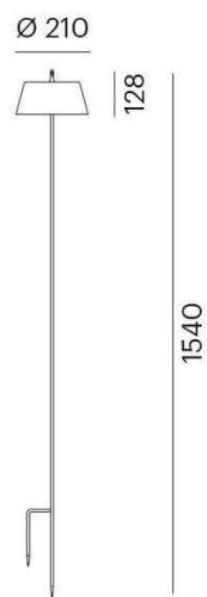

Eeden golv

Dekorativ golv- och markarmatur för inom- eller utomhusbruk från Molto Luce. Eeden 1 har en fot och Eeden 2 har ett jordspett för montering i marken. Eeden har kapslingsklass IP65 och har en skärm i glas.

Armaturen drivs av ett uppladdningsbart batteri. Laddningskabel längd: 1500mm ingår.

Eeden golv finns endast i antracit, 2700K och 3000K och 3 stegs touchdim-funktion. Batteriet har en livslängd på: 11h.

MOLTO LUCE®

LJUSTEKNISKA DATA

Armaturljusflöde	140 lm
Färgtemperatur	2700 K, 3000 K
Färgåtergivningindex (CRI)	80-89
Ljusfördelning	Symmetrisk
Ljusuttag	Direkt
Nominell livstid L80/B10 vid 25 °C	25000

DIMENSIONER

Höjd/djup	128 mm
-----------	--------

DIMENSIONER (forts)

Längd	1300 / 1540 mm
Ytterdiameter	Ø210 mm
Kapslingsklass	IP65
Kapslingsfärg	Antracit
Material kapsling	Aluminium / Glas

Måttritning

Ljusfördelningskurva