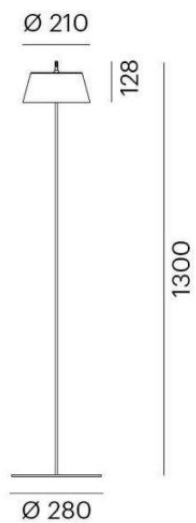

MOLTO LUCE®

LJUSTEKNISKA DATA

Armaturljusflöde	140 lm
Färgtemperatur	2700 K, 3000 K
Färgåtergivningningsindex (CRI)	80-89
Ljusfördelning	Symmetrisk
Ljusuttag	Direkt
Nominell livstid L80/B10 vid 25 °C	25000

DIMENSIONER

Bredd	Ø210 mm
-------	---------

DIMENSIONER (forts)

Höjd/djup	128 mm
Längd	1300 / 1540 mm

TEKNISKA DATA

Kapslingsklass	IP65
----------------	------

UTFÖRANDE

Kapslingsfärg	Antracit
Material kapsling	Aluminium / Glas

Mått ritning

Ljusfördelningskurva