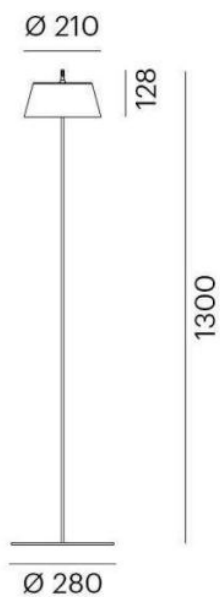

Armaturen drivs av ett uppladdningsbart batteri. Laddningskabel längd: 1500mm ingår.

Eeden golv finns endast i antracit, 2700K och 3000K och 3 stegs touchdim-funktion. Batteriet har en livslängd på: 11h.

MOLTO LUCE®

LJUSTEKNISKA DATA

Armaturljusflöde	140 lm
Färgtemperatur	2700 K, 3000 K
Färgåtergivningindex (CRI)	80-89
Ljusfördelning	Symmetrisk
Ljusuttag	Direkt
Nominell livstid L80/B10 vid 25 °C	25000

DIMENSIONER

Höjd/djup	128 mm
-----------	--------

DIMENSIONER (forts)

Längd	1300 / 1540 mm
Ytterdiameter	Ø210 mm
Kapslingsklass	IP65
Kapslingsfärg	Antracit
Material kapsling	Aluminium / Glas

Måttritning

Ljusfördelningskurva