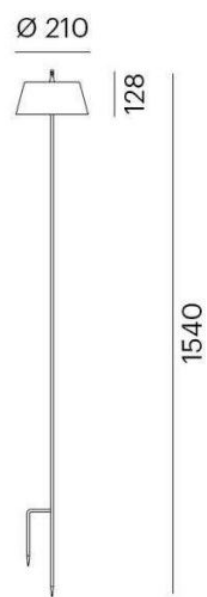

Måttritning