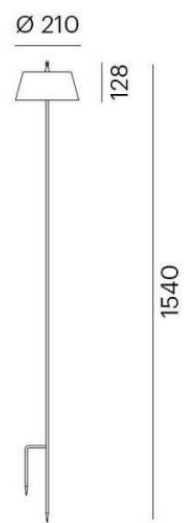

Eeden golv

Dekorativ golv- och markarmatur för inom- eller utomhusbruk från Molto Luce. Eeden 1 har en fot och Eeden 2 har ett jordspett för montering i marken. Eeden har kapslingsklass IP65 och har en skärm i glas.

Armaturen drivs av ett uppladdningsbart batteri. Laddningskabel längd: 1500mm ingår.

Eeden golv finns endast i antracit, 2700K och 3000K och 3 stegs touchdim-funktion. Batteriet har en livslängd på: 11h.

DIMENSIONER

Bredd	Ø210 mm
-------	---------

DIMENSIONER (forts)

Höjd/djup	128 mm
Längd	1300 / 1540 mm

TEKNISKA DATA

Kapslingsklass	IP65
----------------	------

UTFÖRANDE

Kapslingsfärg	Antracit
Material kapsling	Aluminium / Glas

Mått ritning

Ljusfördelningskurva