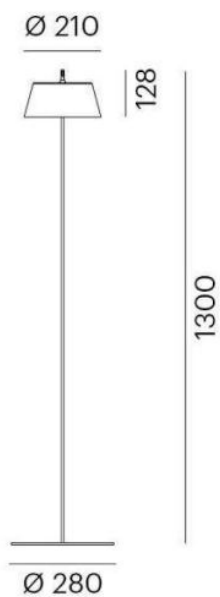

Armaturen drivs av ett uppladdningsbart batteri. Laddningskabel längd: 1500mm ingår.

Eeden golv finns endast i antracit, 2700K och 3000K och 3 stegs touchdim-funktion. Batteriet har en livslängd på: 11h.

MOLTO LUCE®

**LJUSTEKNISKA DATA**

Armaturljusflöde	140 lm
Färgtemperatur	2700 K, 3000 K
Färgåtergivningningsindex (CRI)	80-89
Ljusfördelning	Symmetrisk
Ljusuttag	Direkt
Nominell livstid L80/B10 vid 25 °C	25000

**DIMENSIONER**

Höjd/djup	128 mm
-----------	--------

**DIMENSIONER (forts)**

Längd	1300 / 1540 mm
Ytterdiameter	Ø210 mm
Kapslingsklass	IP65
Kapslingsfärg	Antracit
Material kapsling	Aluminium / Glas

## Måttritning