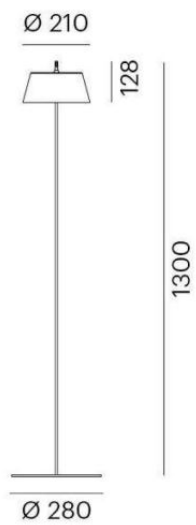

MOLTO LUCE®

**LJUSTEKNISKA DATA**

Armaturljusflöde	140 lm
Färgtemperatur	2700 K, 3000 K
Färgåtergivningsindex (CRI)	80-89
Ljusfördelning	Symmetrisk
Ljusuttag	Direkt
Nominell livstid L80/B10 vid 25 °C	25000

**DIMENSIONER**

Höjd/djup	128 mm
-----------	--------

**DIMENSIONER (forts)**

Längd	1300 / 1540 mm
Ytterdiameter	Ø210 mm

**TEKNISKA DATA**

Kapslingsklass	IP65
----------------	------

**UTFÖRANDE**

Kapslingsfärg	Antracit
Material kapsling	Aluminium / Glas

## Mått ritning