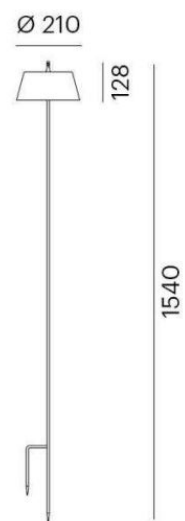

## Eeden golv

Dekorativ golv- och markarmatur för inom- eller utomhusbruk från Molto Luce. Eeden 1 har en fot och Eeden 2 har ett jordspett för montering i marken. Eeden har kapslingsklass IP65 och har en skärm i glas.

Armaturen drivs av ett uppladdningsbart batteri. Laddningskabel längd: 1500mm ingår.

Eeden golv finns endast i antracit, 2700K och 3000K och 3 stegs touchdim-funktion. Batteriet har en livslängd på: 11h.

**DIMENSIONER**

Höjd/djup	128 mm
-----------	--------

**DIMENSIONER (forts)**

Längd	1300 / 1540 mm
Ytterdiameter	Ø210 mm

**TEKNISKA DATA**

Kapslingsklass	IP65
----------------	------

**UTFÖRANDE**

Kapslingsfärg	Antracit
Material kapsling	Aluminium / Glas

## Mått ritning