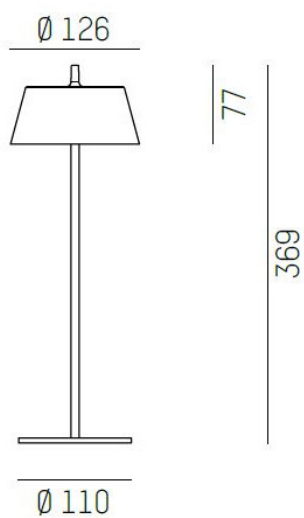

DIMENSIONER (forts)

Höjd/djup	369 / 448 mm
Ytterdiameter	Ø126 / Ø210 mm

TEKNISKA DATA

Kapslingsklass	IP65
----------------	------

UTFÖRANDE

Kapslingsfärg	Antracit / Svart / Grön / Brun
Material kapsling	Aluminium / Glas

Måttritning

Ljusfördelningskurva