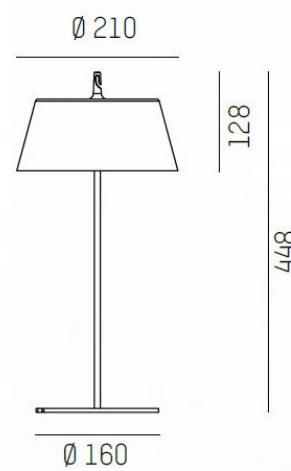

DIMENSIONER (forts)

Höjd/djup	369 / 448 mm
Ytterdiameter	Ø126 / Ø210 mm

TEKNISKA DATA

Kapslingsklass	IP65
----------------	------

UTFÖRANDE

Kapslingsfärg	Antracit / Svart / Grön / Brun
Material kapsling	Aluminium / Glas

Måttritning

Ljusfördelningskurva