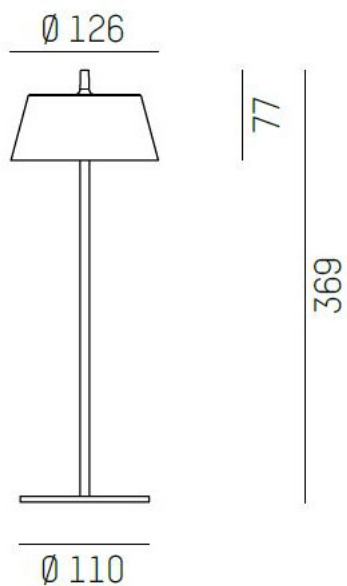

Eeden bord

Dekorativ bordsarmatur i tvåring; olika storlekar för inom- eller utomhusbruk från Molto Luce. Eeden har kapslingsklass IP65 och har en skärm i glas. Armaturen drivs av ett uppladdningsbart batteri. Laddningskabel längd: 1500mm ingår.

Höjd/djup	369 / 448 mm
Ytterdiameter	Ø126 / Ø210 mm
Kapslingsklass	IP65
Kapslingsfärg	Antracit / Svart / Grön / Brun
Material kapsling	Aluminium / Glas

Måttritning

Ljusfördelningskurva