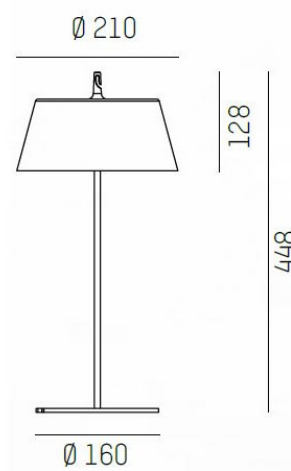

DIMENSIONER (forts)

Bredd	Ø126 / Ø210 mm
Höjd/djup	369 / 448 mm

TEKNISKA DATA

Kapslingsklass	IP65
----------------	------

UTFÖRANDE

Kapslingsfärg	Antracit / Svart / Grön / Brun
Material kapsling	Aluminium / Glas

Måttritning

Ljusfördelningskurva