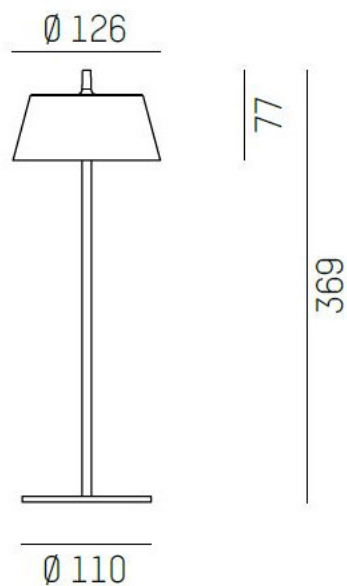

Eeden bord

Dekorativ bordsarmatur i tvåring; olika storlekar för inom- eller utomhusbruk från Molto Luce. Eeden har kapslingsklass IP65 och har en skärm i glas. Armaturen drivs av ett uppladdningsbart batteri. Laddningskabel längd: 1500mm ingår.

MOLTO LUCE®

LJUSTEKNISKA DATA

Armaturljusflöde	55 - 140 lm
Färgtemperatur	2700 K, 3000 K
Färgåtergivningsindex (CRI)	80-89
Ljusfördelning	Symmetrisk
Ljusuttag	Direkt
Nominell livstid L80/B10 vid 25 °C	25000

Höjd/djup	369 / 448 mm
Ytterdiameter	Ø126 / Ø210 mm
Kapslingsklass	IP65
Kapslingsfärg	Antracit / Svart / Grön / Brun
Material kapsling	Aluminium / Glas

Måttritning

Ljusfördelningskurva