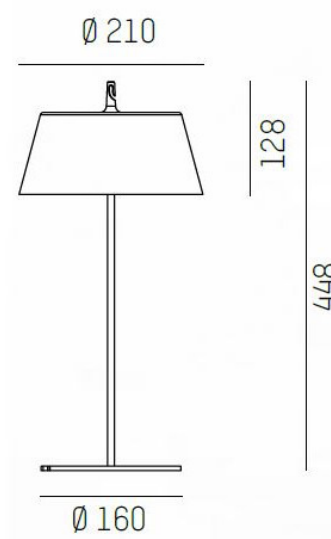

Eeden bord

Dekorativ bordsarmatur i tvåring; olika storlekar för inom- eller utomhusbruk från Molto Luce. Eeden har kapslingsklass IP65 och har en skärm i glas. Armaturen drivs av ett uppladdningsbart batteri. Laddningskabel längd: 1500mm ingår.

Höjd/djup	369 / 448 mm
Ytterdiameter	Ø126 / Ø210 mm
Kapslingsklass	IP65
Kapslingsfärg	Antracit / Svart / Grön / Brun
Material kapsling	Aluminium / Glas

Måttritning

Ljusfördelningskurva