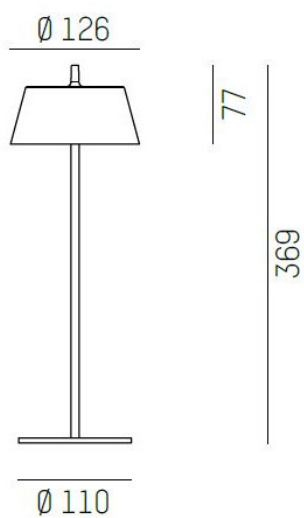

DIMENSIONER (forts)

Bredd	Ø126 / Ø210 mm
Höjd/djup	369 / 448 mm

TEKNISKA DATA

Kapslingsklass	IP65
----------------	------

UTFÖRANDE

Kapslingsfärg	Antracit / Svart / Grön / Brun
Material kapsling	Aluminium / Glas

Måttritning

Ljusfördelningskurva