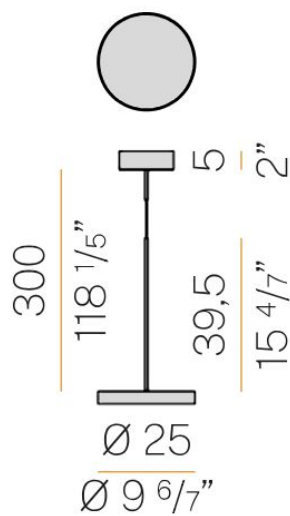

## DIP Pendel

DIP Pendel är en smärre armatur från Panzeri med direkt ljusfördelning. Stomme av aluminium och opalt blankskydd av polykarbonat. Armaturen levereras inklusive takkopp och 3m justerbar kabel.

PANZERI

**LJUSTEKNISKA DATA**

Armaturljusflöde	1930 lm
Färgbeständighet	SDCM 3
Färgtemperatur	2700 K
Färgåtergivningsindex (CRI)	90-100
Ljusfördelning	Symmetrisk
Ljusuttag	Direkt
Nominell livstid L80/B10 vid 25 °C	50000
Spridningsvinkel	Bredstrålande 40-80°

Höjd/djup	30 mm
Ytterdiameter	Ø250 mm
Kapslingsklass	IP20
Styrning	Dali&Switch dim
Kapslingsfärg	Champagne / Svart / Brons / Vit
Material kapsling	Aluminium
Pendellängd	300 mm

# Måttritning

Technical drawing