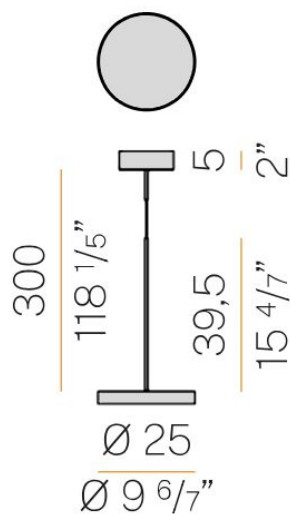

Mått ritning

Technical drawing