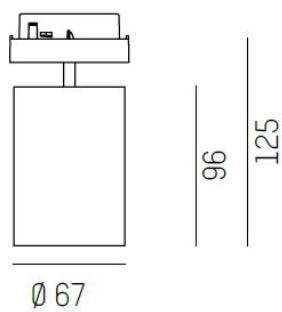

**DIMENSIONER (forts)**

Bredd	Ø67 mm
Längd	125 mm

**TEKNISKA DATA**

Kapslingsklass	IP20
Styrning	Ej dimbar

**UTFÖRANDE**

Kapslingsfärg	Vit / Svart / Grå / Creative Colours
Material kapsling	Aluminium

## Måttavning