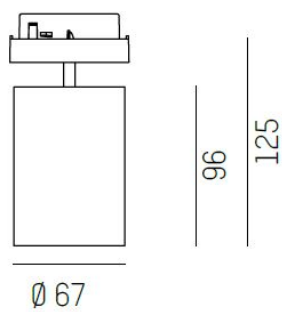

DIMENSIONER (forts)

Längd	125 mm
Ytterdiameter	Ø67 mm

TEKNISKA DATA

Kapslingsklass	IP20
Styrning	Ej dimbar

UTFÖRANDE

Kapslingsfärg	Vit / Svart / Grå / Creative Colours
Material kapsling	Aluminium

Mått ritning