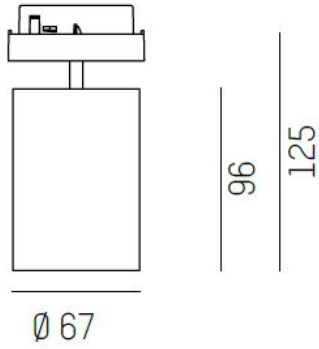

Längd	125 mm
Ytterdiameter	Ø67 mm
Kapslingsklass	IP20
Styrning	Ej dimbar
Kapslingsfärg	Vit / Svart / Grå / Creative Colours
Material kapsling	Aluminium

Måttritning

Ljusfördelningskurva