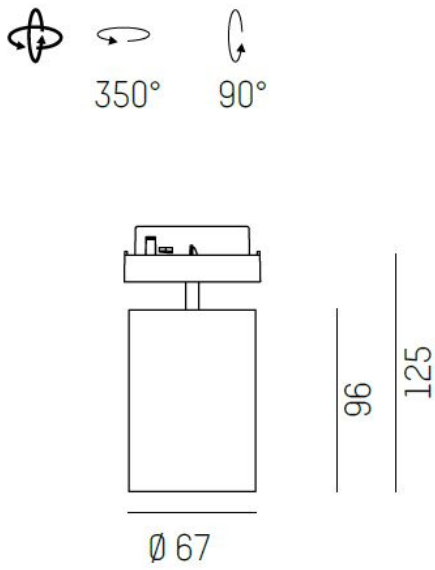

Kan påträffas i Creative Colours som du kan läsa mer om <https://cardi.se/referenser/creative-colours>

MOLTO LUCE®

**LJUSTEKNISKA DATA**

Armaturljusflöde	500-590 lm
Färgbeständighet	SDCM 3
Färgtemperatur	2700 K, 3000 K, 4000 K
Färgåtergivningindex (CRI)	90-100
Ljufördelning	Symmetrisk
Ljustuttag	Direkt
Nominell livstid L80/B10 vid 25 °C	50000
Spridningsvinkel	Mediumstrålande 20-40°, Smalstrålande 10-20°

Längd	125 mm
Ytterdiameter	Ø67 mm
Kapslingsklass	IP20
Styrning	Ej dimbar
Kapslingsfärg	Vit / Svart / Grå / Creative Colours
Material kapsling	Aluminium

## Mått ritning