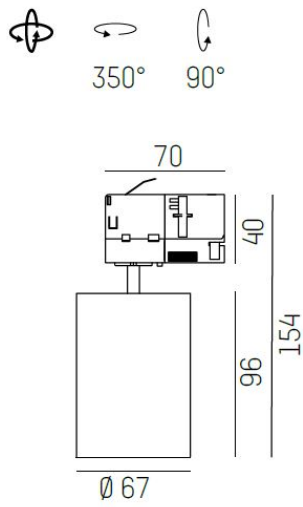

DIMENSIONER (forts)

Bredd	Ø67 mm
Längd	154 mm

TEKNISKA DATA

Kapslingsklass	IP20
Styrning	Ej dimbar

UTFÖRANDE

Justerbarhet	Roterbar/svängbar
Kapslingsfärg	Vit / Svart / Grå / Creative Colours
Material kapsling	Aluminium

Måttritning

Ljusfördelningskurva