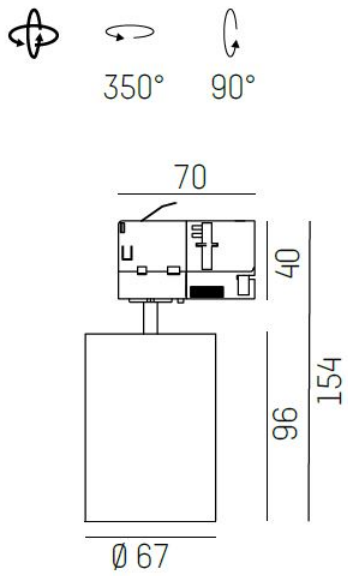

Längd	154 mm
Ytterdiameter	Ø67 mm
Kapslingsklass	IP20
Styrning	Ej dimbar
Justerbarhet	Roterbar/svängbar
Kapslingsfärg	Vit / Svart / Grå / Creative Colours
Material kapsling	Aluminium

Måttritning

Ljusfördelningskurva