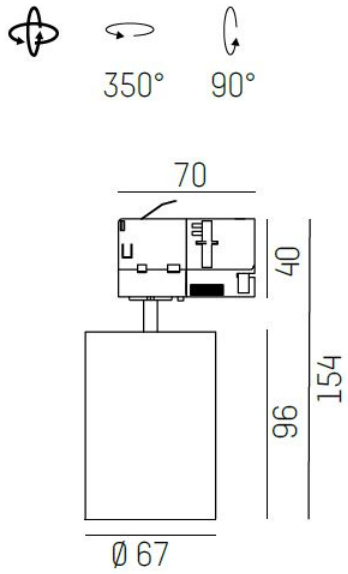

Längd	154 mm
Ytterdiameter	Ø67 mm
Kapslingsklass	IP20
Styrning	Ej dimbar
Justerbarhet	Roterbar/svängbar
Kapslingsfärg	Vit / Svart / Grå / Creative Colours
Material kapsling	Aluminium

Måttritning

Ljusfördelningskurva