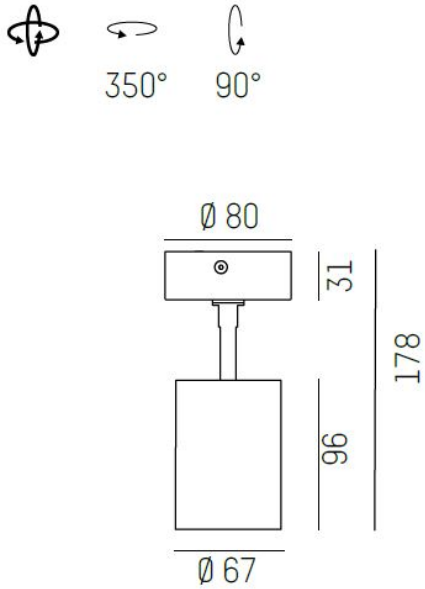

Kan påträffas i Creative Colours som du kan läsa mer om [här](https://cardi.se/referenser/creative-colours).

MOLTO LUCE®

LJUSTEKNISKA DATA

Armaturljusflöde	500-590 lm
Färgbeständighet	SDCM 3
Färgtemperatur	2700 K, 3000 K, 4000 K
Färgåtergivningindex (CRI)	90-100
Ljusfördelning	Symmetrisk
Ljustuttag	Direkt
Nominell livstid L80/B10 vid 25 °C	50000
Spridningsvinkel	Mediumstrålande 20-40°, Smalstrålande 10-20°

Längd	178 mm
Ytterdiameter	Ø67 mm
Kapslingsklass	IP20
Styrning	Ej dimbar
Kapslingsfärg	Vit / Svart / Grå / Creative Colours
Material kapsling	Aluminium

Mått ritning

Ljusfördelningskurva