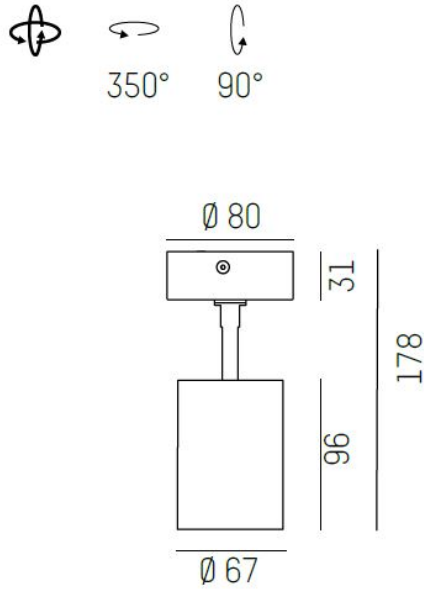

Kan påträffas i Creative Colours som du kan läsa mer om [här](https://cardi.se/referenser/creative-colours).

MOLTO LUCE®

LJUSTEKNISKA DATA

Armaturljusflöde	500-590 lm
Färgbeständighet	SDCM 3
Färgtemperatur	2700 K, 3000 K, 4000 K
Färgåtergivningindex (CRI)	90-100
Ljusfördelning	Symmetrisk
Ljustuttag	Direkt
Nominell livstid L80/B10 vid 25 °C	50000
Spridningsvinkel	Mediumstrålande 20-40°, Smalstrålande 10-20°

Längd	178 mm
Ytterdiameter	Ø67 mm
Kapslingsklass	IP20
Styrning	Ej dimbar
Kapslingsfärg	Vit / Svart / Grå / Creative Colours
Material kapsling	Aluminium

Mått ritning

Ljusfördelningskurva