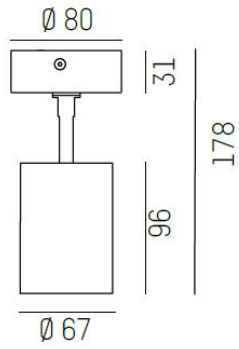

**DIMENSIONER (forts)**

Längd	178 mm
Ytterdiameter	Ø67 mm

**TEKNISKA DATA**

Kapslingsklass	IP20
Styrning	Ej dimbar

**UTFÖRANDE**

Kapslingsfärg	Vit / Svart / Grå / Creative Colours
Material kapsling	Aluminium

## Måttritning