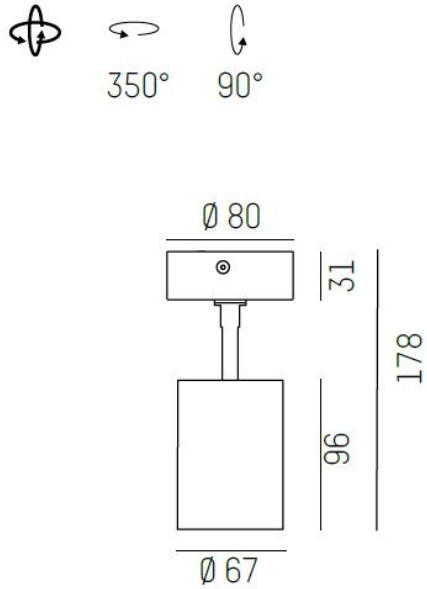

Kan påträffas i Creative Colours som du kan läsa mer om <https://cardi.se/referenser/creative-colours>

MOLTO LUCE®

LJUSTEKNISKA DATA

Armaturljusflöde	500-590 lm
Färgbeständighet	SDCM 3
Färgtemperatur	2700 K, 3000 K, 4000 K
Färgåtergivningningsindex (CRI)	90-100
Ljusfördelning	Symmetrisk
Ljustuttag	Direkt
Nominell livstid L80/B10 vid 25 °C	50000
Spridningsvinkel	Mediumstrålande 20-40°, Smalstrålande 10-20°

Längd	178 mm
Ytterdiameter	Ø67 mm
Kapslingsklass	IP20
Styrning	Ej dimbar
Kapslingsfärg	Vit / Svart / Grå / Creative Colours
Material kapsling	Aluminium

Måttritning

Ljusfördelningskurva