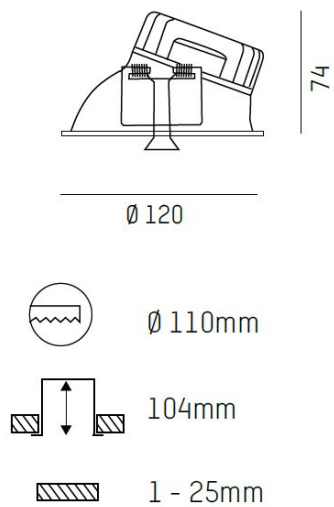

DIMENSIONER

Höjd/djup	67 mm
-----------	-------

DIMENSIONER (forts)

Inbyggnadsbredd	Ø110 mm
Inbyggnadsdjup	104 mm
Ytterdiameter	Ø120 mm

TEKNISKA DATA

Kapslingsklass	IP20
Styrning	DALI, Ej dimbar

UTFÖRANDE

Kapslingsfärg	Vit / Svart / Koppar / Guld / Creative Colours
Material kapsling	Aluminium

Måttritning

Ljusfördelningskurva