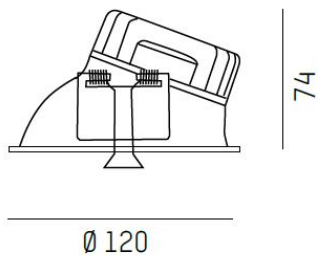

Måttritning