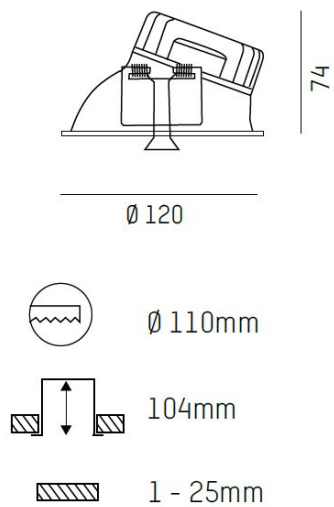

DIMENSIONER

Bredd	Ø120 mm
-------	---------

DIMENSIONER (forts)

Höjd/djup	67 mm
Inbyggnadsbredd	Ø110 mm
Inbyggnadsdjup	104 mm

TEKNISKA DATA

Kapslingsklass	IP20
Styrning	DALI, Ej dimbar

UTFÖRANDE

Kapslingsfärg	Vit / Svart / Koppar / Guld / Creative Colours
Material kapsling	Aluminium

Måttritning

Ljusfördelningskurva