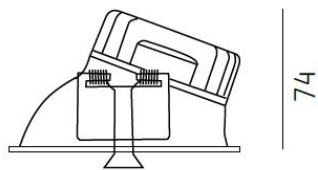

**DIMENSIONER**

Höjd/djup	67 mm
-----------	-------

**DIMENSIONER (forts)**

Inbyggnadsbredd	Ø110 mm
Inbyggnadsdjup	104 mm
Ytterdiameter	Ø120 mm
Kapslingsklass	IP20
Styrning	DALI, Ej dimbar
Kapslingsfärg	Vit / Svart / Koppar / Guld / Creative Colours
Material kapsling	Aluminium

## Måttritning

Ø 120

Ø 110mm

104mm

1 - 25mm