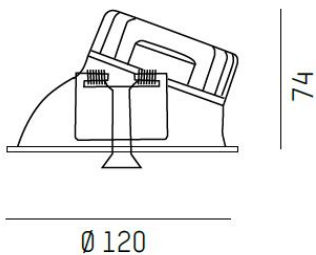

Måttritning