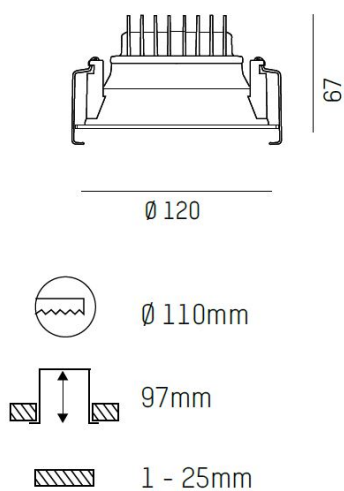

DIMENSIONER

| | |
|-------|---------|
| Bredd | Ø120 mm |
|-------|---------|

DIMENSIONER (forts)

| | |
|-----------------|---------|
| Höjd/djup | 67 mm |
| Inbyggnadsbredd | Ø110 mm |
| Inbyggnadsdjup | 104 mm |

Måttritning

Ljusfördelningskurva