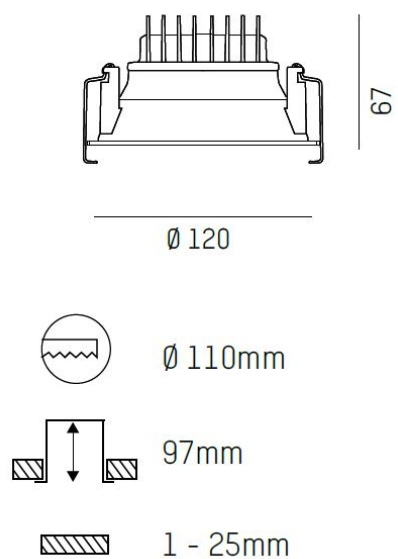

DIMENSIONER

Höjd/djup	67 mm
-----------	-------

DIMENSIONER (forts)

Inbyggnadsbredd	Ø110 mm
Inbyggnadsdjup	104 mm
Ytterdiameter	Ø120 mm
Kapslingsklass	IP20
Styrning	DALI, Ej dimbar
Kapslingsfärg	Vit / Svart / Koppar / Guld / Creative Colours
Material kapsling	Aluminium

Måttritning

Ljusfördelningskurva