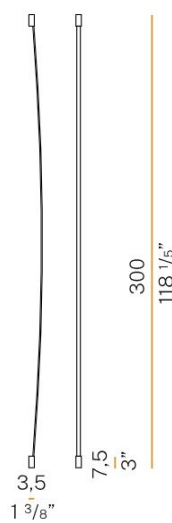

**DIMENSIONER**

Bredd	35 mm
Höjd/djup	35 mm

**DIMENSIONER (forts)**

Längd	3000 mm
Kapslingsklass	IP20
Styrning	Ej dimbar
Kapslingsfärg	Vit / Svart /Trä
Material kapsling	Polykarbonat
Med ljussensor	Nej
Med rörelsesensor	Nej

## Måttritning

Technical drawing