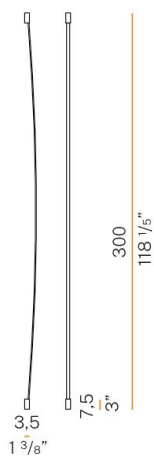

**DIMENSIONER**

Bredd	35 mm
Höjd/djup	35 mm

**DIMENSIONER (forts)**

Längd	3000 mm
-------	---------

**TEKNISKA DATA**

Kapslingsklass	IP20
Styrning	Ej dimbar

**UTFÖRANDE**

Kapslingsfärg	Vit / Svart /Trä
Material kapsling	Polykarbonat
Med ljussensor	Nej
Med rörelsesensor	Nej

# Måttitning

Technical drawing