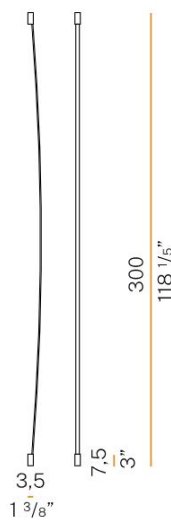

Bow

Bow är en flexibel tunn lysande linje från Panzeri som böjers sig runt väggar och skapar nya geometrier genom form och ljus. Skapa ljusa och mörka partier genom att låta var i den extruderade polykarbonatkroppen de lysande segmenten placeras. Bow kan precis som namnet anger böjas i kurvor eller monteras som raka linjer. Armaturen kan klippas och installeras antingen enskilt eller i linjära konfigurationer bestående av flera moduler. Finns i vitt, svart och träfärg.

DIMENSIONER

Bredd	35 mm
Höjd/djup	35 mm

DIMENSIONER (forts)

Längd	3000 mm
Kapslingsklass	IP20
Styrning	Ej dimbar
Kapslingsfärg	Vit / Svart /Trä
Material kapsling	Polykarbonat
Med ljussensor	Nej
Med rörelsesensor	Nej

Måttitning

Technical drawing

Ljusfördelningskurva