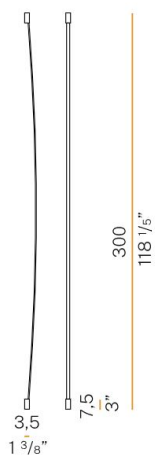

Bow

Bow är en flexibel tunn lysande linje från Panzeri som böjers sig runt väggar och skapar nya geometrier genom form och ljus. Skapa ljusa och mörka partier genom att låta var i den extruderade polykarbonatkroppen de lysande segmenten placeras. Bow kan precis som namnet anger böjas i kurvor eller monteras som raka linjer. Armaturen kan klippas och installeras antingen enskilt eller i linjära konfigurationer bestående av flera moduler. Finns i vitt, svart och träfärg.

DIMENSIONER

Bredd	35 mm
Höjd/djup	35 mm

DIMENSIONER (forts)

Längd	3000 mm
-------	---------

TEKNISKA DATA

Kapslingsklass	IP20
Styrning	Ej dimbar

UTFÖRANDE

Kapslingsfärg	Vit / Svart /Trä
Material kapsling	Polykarbonat
Med ljussensor	Nej
Med rörelsesensor	Nej

Måttitning

Technical drawing

Ljusfördelningskurva