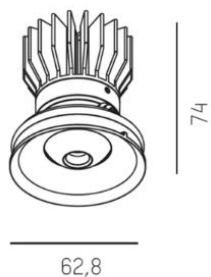

## Blindspot Turn

Blindspot Turn är en riktbar trimless downlight från Molto Luce designad av Serge Cornelisse. Blindspot fokuserar ljuset via en speciell LFO-lins för att sedan sprida det i en 30° eller 55° vinkel. Linsen är endast 10mm bred, vilket innebär god avbländning med optimal ljuskomfort. Blindspot finns även i riktbart utförande med eller utan infällningsram som kan vinklas +/-30°, vridas 172° och som fast variant är inspackling i exempelvis gipstak och. Armaturen har även utmärkt ljuskvalitet med färgåtergivning på CRI > 90 och MacAdam SDCM 3 och ger 400lm i färgtemperaturen 2700K. Monteringsverktyg och drivdon beställs separat, för Tänd/Släck eller ljusreglering via DALI. &nbsp;<a href="https://youtu.be/IIrwsZeCT94" target="\_blank" rel="noopener">Se installationsvideon för Blindspot</a>.</p></div>

**DIMENSIONER**

|           |       |
|-----------|-------|
| Höjd/djup | 74 mm |
|-----------|-------|

**DIMENSIONER (forts)**

|                   |                 |
|-------------------|-----------------|
| Inbyggnadsbredd   | Ø68 mm          |
| Inbyggnadsdjup    | 100 mm          |
| Ytterdiameter     | Ø62,8 mm        |
| Kapslingsklass    | IP20            |
| Styrning          | DALI, Ej dimbar |
| Justerbarhet      | Svängbar        |
| Kapslingsfärg     | Vit / Svart     |
| Material kapsling | Aluminium       |

## Måttritning

 max. 32mm

 68 mm, ET 100mm

    
172° +/-30°