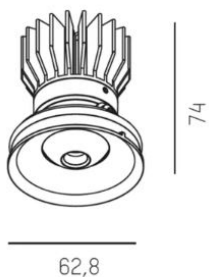

Blindspot Turn

Blindspot Turn är en riktbar trimless downlight från Molto Luce designad av Serge Cornelisse. Blindspot fokuserar ljuset via en speciell LFO-lins för att sedan sprida det i en 30° eller 55° vinkel. Linsen är endast 10mm bred, vilket innebär god avbländning med optimal ljuskomfort. Blindspot finns även i riktbart utförande med eller utan infällningsram som kan vinklas +/-30°, vridas 172° och som fast variant är inspackling i exempelvis gipstak och. Armaturen har även utmärkt ljuskvalitet med färgåtergivning på CRI > 90 och MacAdam SDCM 3 och ger 400lm i färgtemperaturen 2700K. Monteringsverktyg och drivdon beställs separat, för Tänd/Släck eller ljusreglering via DALI. [Se installationsvideon](https://youtu.be/IIrwsZeCT94) för Blindspot.

DIMENSIONER

Höjd/djup	74 mm
-----------	-------

DIMENSIONER (forts)

Inbyggnadsbredd	Ø68 mm
Inbyggnadsdjup	100 mm
Ytterdiameter	Ø62,8 mm
Kapslingsklass	IP20
Styrning	DALI, Ej dimbar
Justerbarhet	Svängbar
Kapslingsfärg	Vit / Svart
Material kapsling	Aluminium

Måttritning

 max. 32mm

 68 mm, ET 100mm

  
172° +/-30°

Ljusfördelningskurva