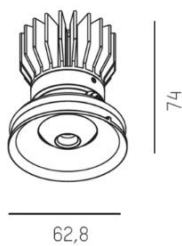

Blindspot Turn

Blindspot Turn är en riktbar trimless downlight från Molto Luce designad av Serge Cornelisse. Blindspot fokuserar ljuset via en speciell LFO-lins för att sedan sprida det i en 30° eller 55° vinkel. Linsen är endast 10mm bred, vilket innebär god avbländning med optimal ljuskomfort. Blindspot finns även i riktbart utförande med eller utan infällningsram som kan vinklas +/-30°, vridas 172° och som fast variant är inspackling i exempelvis gipstak och. Armaturen har även utmärkt ljuskvalitet med färgåtergivning på CRI > 90 och MacAdam SDCM 3 och ger 400lm i färgtemperaturen 2700K. Monteringsverktyg och drivdon beställs separat, för Tänd/Släck eller ljusreglering via DALI. Se installationsvideon för Blindspot.</p></div>

DIMENSIONER

Höjd/djup	74 mm
-----------	-------

DIMENSIONER (forts)

Inbyggnadsbredd	Ø68 mm
Inbyggnadsdjup	100 mm
Ytterdiameter	Ø62,8 mm

TEKNISKA DATA

Kapslingsklass	IP20
Styrning	DALI, Ej dimbar

UTFÖRANDE

Justerbarhet	Svängbar
Kapslingsfärg	Vit / Svart
Material kapsling	Aluminium

Måttitning

 max. 32mm

 68 mm, ET 100mm

 172° \pm 30°

Ljusfördelningskurva