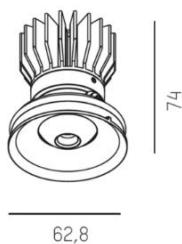

Blindspot Turn

Blindspot Turn är en riktbar trimless downlight från Molto Luce designad av Serge Cornelisse. Blindspot fokuserar ljuset via en speciell LFO-lins för att sedan sprida det i en 30° eller 55° vinkel. Linsen är endast 10mm bred, vilket innebär god avbländning med optimal ljuskomfort. Blindspot finns även i riktbart utförande med eller utan infällningsram som kan vinklas +/-30°, vridas 172° och som fast variant är inspackling i exempelvis gipstak och. Armaturen har även utmärkt ljuskvalitet med färgåtergivning på CRI > 90 och MacAdam SDCM 3 och ger 400lm i färgtemperaturen 2700K. Monteringsverktyg och drivdon beställs separat, för Tänd/Släck eller ljusreglering via DALI. Se installationsvideon för Blindspot.</p></div>

DIMENSIONER

Bredd	Ø62,8 mm
-------	----------

DIMENSIONER (forts)

Höjd/djup	74 mm
Inbyggnadsbredd	Ø68 mm
Inbyggnadsdjup	100 mm

TEKNISKA DATA

Kapslingsklass	IP20
Styrning	DALI, Ej dimbar

UTFÖRANDE

Justerbarhet	Svängbar
Kapslingsfärg	Vit / Svart
Material kapsling	Aluminium

Måttritning

 max. 32mm

 68 mm, ET 100mm

 172° +/-30°

Ljusfördelningskurva