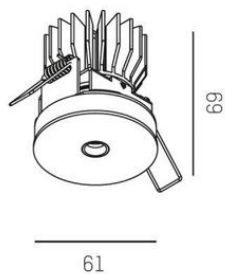

Blindspot

Blindspot är en trimless downlight från Molto Luce designad av Serge Cornelisse. Blindspot fokuserar ljuset via en speciell LFO-lins så att sedan sprida det i en 30° eller 55° vinkel. Linsen är endast 10mm bred, vilket innebär god avbjudning med optimal ljuskomfort. Blindspot finns även i riktbart utförande med eller utan infällningsram som kan vinklas +/-30°, vridas 172° och som fast variant för inspackling i exempelvis gipstak och. Armaturen har även utmärkt ljus kvalitet med hög återgivning och CRI > 90 och MacAdam SDCM 3 och ger 400lm i ljusträngstemperaturen 2700K. Monteringsverktyg och drivdon beställas separat, för Tänd/Släck eller ljusreglering via DALI. [Se installationsvideon för Blindspot](https://youtu.be/IIrwsZeCT94).

DIMENSIONER

Höjd/djup	69 mm
-----------	-------

DIMENSIONER (forts)

Inbyggnadsbredd	Ø68 mm
Inbyggnadsdjup	100 mm
Ytterdiameter	Ø61 mm
Kapslingsklass	IP20
Styrning	DALI, Ej dimbar
Kapslingsfärg	Vit
Material kapsling	Aluminium

Måttritning

 12,5 - 32mm

 68 mm, ET 100mm

Ljusfördelningskurva