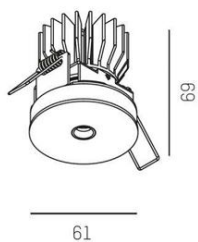

Blindspot

Blindspot är en trimless downlight från Molto Luce designad av Serge Cornelisse. Blindspot fokuserar ljuset via en speciell LFO-lins så att sedan sprida det i en 30° eller 55° vinkel. Linsen är endast 10mm bred, vilket innebär god avbjudning med optimal ljuskomfort. Blindspot finns även i riktbart utförande med eller utan infällningsram som kan vinklas +/-30°, vridas 172° och som fast variant för inspackling i exempelvis gipstak och. Armaturen har även utmärkt ljus kvalitet med hög återgivning och CRI > 90 och MacAdam SDCM 3 och ger 400lm i ljusträngstemperaturen 2700K. Monteringsverktyg och drivdon beställs separat, för Tänd/Släck eller ljusreglering via DALI. [Se installationsvideon](https://youtu.be/IIrwsZeCT94) Blindspot.

DIMENSIONER

Höjd/djup	69 mm
-----------	-------

DIMENSIONER (forts)

Inbyggnadsbredd	Ø68 mm
Inbyggnadsdjup	100 mm
Ytterdiameter	Ø61 mm

TEKNISKA DATA

Kapslingsklass	IP20
Styrning	DALI, Ej dimbar

UTFÖRANDE

Kapslingsfärg	Vit
Material kapsling	Aluminium

Måttritning

 12,5 - 32mm

 68 mm, ET 100mm

Ljusfördelningskurva