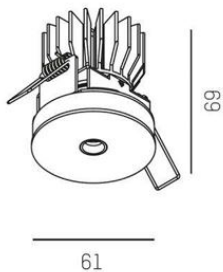

## Blindspot

Blindspot är en trimless downlight från Molto Luce designad av Serge Cornelisse. Blindspot fokuserar ljuset via en speciell LFO-lins så att sedan sprida det i en 30° eller 55° vinkel. Linsen är endast 10mm bred, vilket innebär god avbjudning med optimal ljuskomfort. Blindspot finns även i riktbart utförande med eller utan infällningsram som kan vinklas +/-30°, vridas 172° och som fast variant för inspackling i exempelvis gipstak och. Armaturen har även utmärkt ljus kvalitet med hög återgivning och CRI > 90 och MacAdam SDCM 3 och ger 400lm i ljusträngstemperaturen 2700K. Monteringsverktyg och drivdon beställs separat, för Tänd/Släck eller ljusreglering via DALI. [Se installationsvideon för Blindspot](https://youtu.be/IIrwsZeCT94).

**DIMENSIONER**

Höjd/djup	69 mm
-----------	-------

**DIMENSIONER (forts)**

Inbyggnadsbredd	Ø68 mm
Inbyggnadsdjup	100 mm
Ytterdiameter	Ø61 mm
Kapslingsklass	IP20
Styrning	DALI, Ej dimbar
Kapslingsfärg	Vit
Material kapsling	Aluminium

## Måttritning

 12,5 - 32mm

 68 mm, ET 100mm