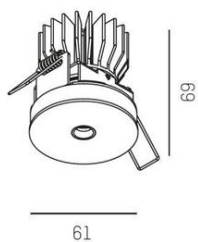

Blindspot

Blindspot är en trimless downlight från Molto Luce designad av Serge Cornelisse. Blindspot fokuserar ljuset via en speciell LFO-lins så att sedan sprida det i en 30° eller 55° vinkel. Linsen är endast 10mm bred, vilket innebär god avbländning med optimal ljuskomfort. Blindspot finns även i riktbart utförande med eller utan infällningsram som kan vinklas +/-30°, vridas 172° och som fast variant för inspackling i exempelvis gipstak och. Armaturen har även utmärkt ljus kvalitet med hög återgivning och CRI > 90 och MacAdam SDCM 3 och ger 400lm i ljusträngstemperaturen 2700K. Monteringsverktyg och drivdon beställs separat, för Tänd/Släck eller ljusreglering via DALI. Se installationsvideon för Blindspot.</p></div>

DIMENSIONER

Bredd	Ø61 mm
-------	--------

DIMENSIONER (forts)

Höjd/djup	69 mm
Inbyggnadsbredd	Ø68 mm
Inbyggnadsdjup	100 mm

TEKNISKA DATA

Kapslingsklass	IP20
Styrning	DALI, Ej dimbar

UTFÖRANDE

Kapslingsfärg	Vit
Material kapsling	Aluminium

Måttitning

 12,5 - 32mm

 68 mm, ET 100mm

Ljusfördelningskurva