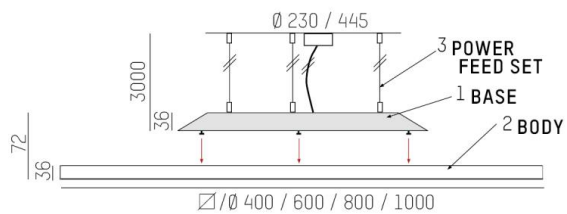

Måttitning