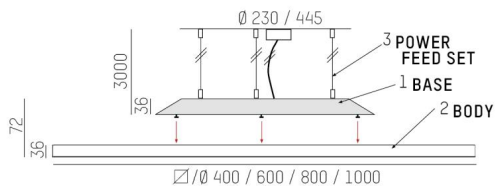

Måttritning