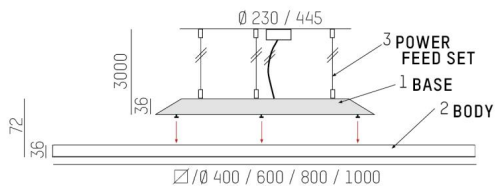

DIMENSIONER

Bredd	Ø400 / 600 / 800 / 1000 mm
-------	-------------------------------

DIMENSIONER (forts)

Höjd/djup	72 mm
-----------	-------

TEKNISKA DATA

Kapslingsklass	IP20
Styrning	DALI, Ej dimbar

UTFÖRANDE

Justerbarhet	Ej justerbar
Kapslingsfärg	Vit / Svart / Grå / Creative Colours
Material kapsling	Aluminium
Pendellängd	3000 mm

Måttritning

Ljusfördelningskurva