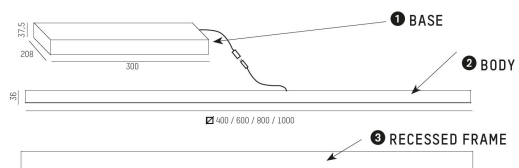

Måttitning