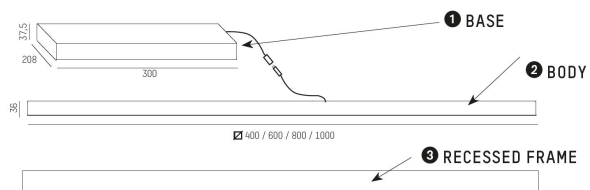

**DIMENSIONER**

Bredd	Ø400 / 600 / 800 / 1000 mm
-------	----------------------------

**DIMENSIONER (forts)**

Höjd/djup	36 mm
Inbyggnadsbredd	Ø432 / 632 / 832 / 1032 mm
Inbyggnadsdjup	100 mm
Kapslingsklass	IP20
Styrning	DALI, Ej dimbar
Kapslingsfärg	Vit / Svart / Grå / Creative Colours
Material kapsling	Aluminium