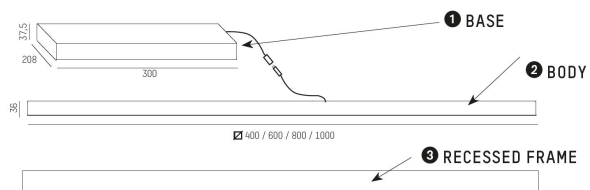

Måttitning