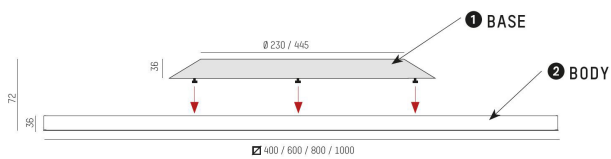

Måttitning