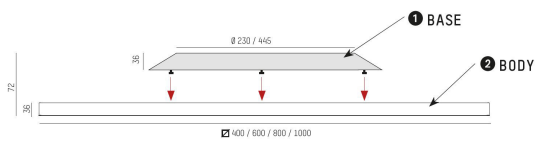

Måttritning