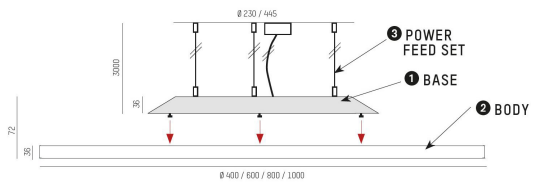

Fyra olika storlekar Ø 400/600/800/1000mm

Valj mellan direkt eller direkt/indirekt ljusfördelning

Opalt eller mikroprismatiskt blankskydd

Med konfiguratorn kan du skapa din egen armatur med olika val av färger, armaturhus, kant m.m.

DIMENSIONER (forts)

Bredd	Ø400 / Ø600 / Ø800 / Ø1000 mm
Höjd/djup	72 mm

TEKNISKA DATA

Kapslingsklass	IP20
Styrning	DALI, Ej dimbar

UTFÖRANDE

Kapslingsfärg	Vit / Svart / Grå / Creative Colours
Material kapsling	Aluminium
Pendellängd	300 mm

Måttritning

Ljusfördelningskurva