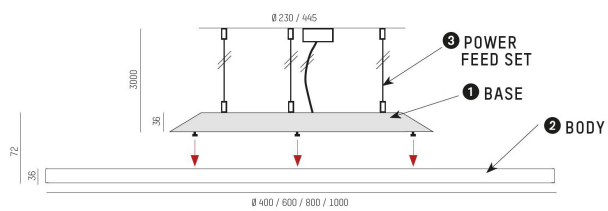

Måttitning