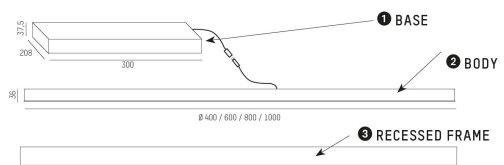

Måttritning