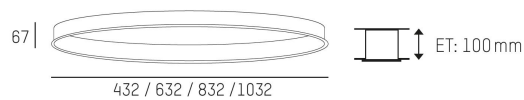

Bina Round Infälld

Bina Round Infälld har direkt ljusfördelning med "edge-lit"-teknologi. Den snett inringt-lutande kanten är en fin designdetalj som ger Bina det lilla extra. Som standard finns Bina i svart, vit och matt silver, men man kan kombinera flera färger i konfiguratorn.

Fyra olika storlekar Ø400/600/800/1000mm

Val mellan direkt eller direkt/indirekt ljusfördelning

Opalt eller mikroprismatiskt blankskydd

Med konfiguratorn kan du skapa din egen armatur med olika val av färger på; armaturhus, kant m.m.

DIMENSIONER

Bredd	Ø400 / Ø600 / Ø800 / Ø1000 mm
-------	-------------------------------

DIMENSIONER (forts)

Höjd/djup	36 mm
Inbyggnadsbredd	Ø408 / Ø608 / Ø808 / Ø1008 mm
Inbyggnadsdjup	100 mm

TEKNISKA DATA

Kapslingsklass	IP20
Styrning	DALI, Ej dimbar

UTFÖRANDE

Kapslingsfärg	Vit / Svart / Grå / Creative Colours
Material kapsling	Aluminium

Måttritning

Ljusfördelningskurva