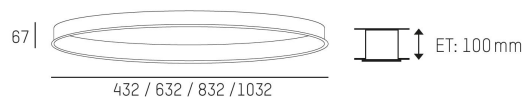

Måttritning