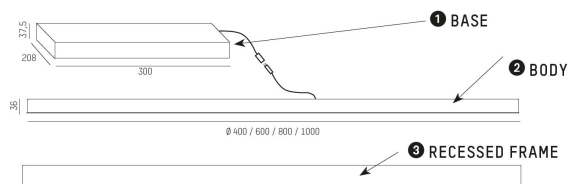

Måttitning