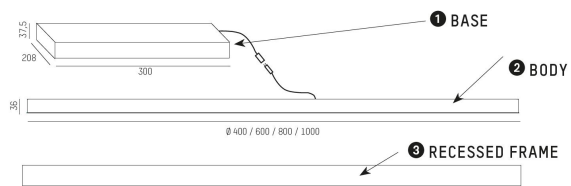

Måttitning