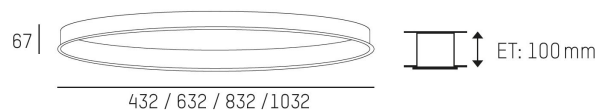

Måttitning