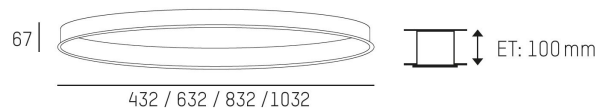

Måttitning