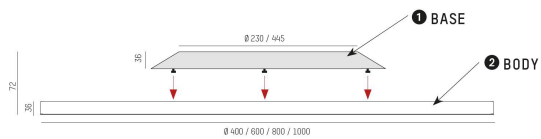

Bina Round

Bina Round har "edge-lit"-teknologi och ger den till en komplett, funktionell armatur utan påläggande monteringen 400mm till 1000mm i runt utförande. Den snett inlutande kanten är en fin designdetalj som ger Bina det lilla extra. Som standard finns Bina i svart, vit och matt silver, men kan kombinera flera färger i konfiguratorn.

Fyra olika storlekar 400 / 600 / 800 / 1000mm

Valj mellan direkt eller direkt/indirekt ljusdelning

Tänd/släck alt. DALI

Opalt eller mikroprismatiskt bländskydd

Med konfiguratorn kan du skapa din egen armatur med olika val av färger på armaturhus, kant m.m.

DIMENSIONER (forts)

Bredd	Ø400 / Ø600 / Ø800 / Ø1000 mm
Höjd/djup	72 mm

TEKNISKA DATA

Kapslingsklass	IP20
Styrning	DALI

UTFÖRANDE

Kapslingsfärg	Creative Colours
Material kapsling	Aluminium

Måttritning

Ljusfördelningskurva