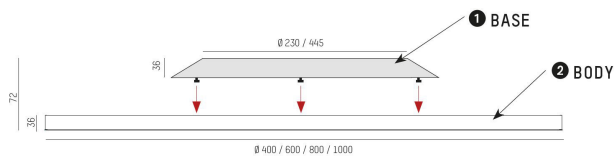

Fyra olika storlekar: 400 / 600 / 800 / 1000mm

Val mellan direkt eller indirekt ljusdelning

Tänd/släck alt. DALI

Opalt eller mikroprismatiskt bländskydd

Med konfiguratorn kan du skapa din egen armatur med olika val av färger på armaturhus, kant m.m.

Kan färgerna i Creative Colours, som du kan läsa mer om här.</p>

För att hitta rätt armaturmodell till ditt projekt respråk vi Bina-konfiguratorn.</p>

MOLTO LUCE®

LJUSTEKNISKA DATA

Armaturljusflöde	2980 - 3250+8750 lm
Färgbeständighet	SDCM 3
Färgtemperatur	2700 K, 3000 K, 4000 K
Färgåtergivningindex (CRI)	80-89
Ljusedelning	Symmetrisk
Ljustag	Direkt, Direkt/indirekt
Nominell livtid L80/B10 vid 25 °C	50000
Spridningsvinkel	Bredstrålande 40-80°

Höjd/djup	72 mm
Ytterdiameter	Ø400 / Ø600 / Ø800 / Ø1000 mm
Kapslingsklass	IP20
Styrning	DALI
Kapslingsfärg	Creative Colours
Material kapsling	Aluminium

Måttitning

Ljusfördelningskurva