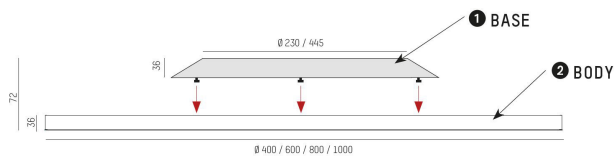

Fyra olika storlekar: 400 / 600 / 800 / 1000mm

Val mellan direkt eller direkt/indirekt ljusdelning

Tänd/släck alt. DALI

Opalt eller mikroprismatiskt bländskydd

Med konfiguratorn kan du skapa din egen armatur med olika val av färger på armaturhus, kant m.m.

Kan påhängas i Creative Colours, som du kan läsa mer om här</p>

För att hitta rätt armaturmodell till ditt projekt respråk vi Bina-konfiguratorn.</p>

MOLTO LUCE®

LJUSTEKNISKA DATA

Armaturljusflöde	2980 - 3250+8750 lm
Färgbeständighet	SDCM 3
Färgtemperatur	2700 K, 3000 K, 4000 K
Färgåtergivningindex (CRI)	80-89
Ljusfördelning	Symmetrisk
Ljustuttag	Direkt, Direkt/indirekt
Nominell livstid L80/B10 vid 25 °C	50000
Spridningsvinkel	Bredstrålande 40-80°

Höjd/djup	72 mm
Ytterdiameter	Ø400 / Ø600 / Ø800 / Ø1000 mm
Kapslingsklass	IP20
Styrning	DALI
Kapslingsfärg	Creative Colours
Material kapsling	Aluminium

Måttitning

Ljusfördelningskurva