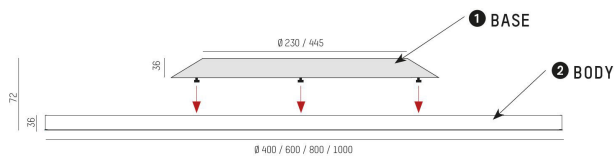

Måttitning