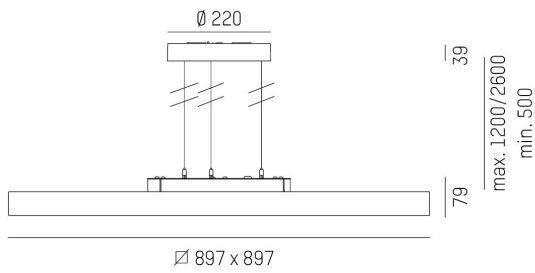

Måttitning