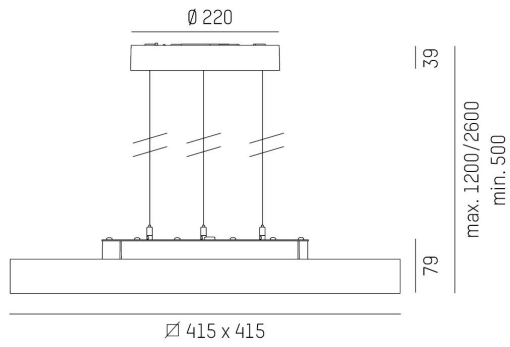

Måttritning