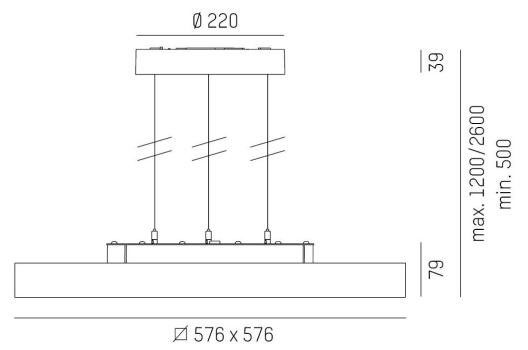

Måttritning