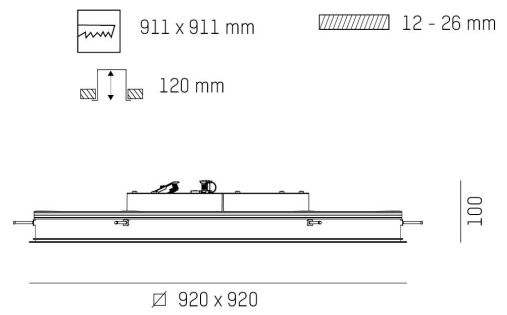

DIMENSIONER

Bredd	323 / 438 / 599 / 920 mm
-------	--------------------------

DIMENSIONER (forts)

Höjd/djup	100 mm
Inbyggnadsbredd	314x314 / 429x429 / 590x590 / 911x911 mm
Inbyggnadsdjup	120 mm
Längd	323 / 438 / 599 / 920 mm
Kapslingsklass	IP20
Styrning	DALI, Ej dimbar
Kapslingsfärg	Vit / Svart / Grå / Creative Colours
Material kapsling	Aluminium

Måttritning

Ljusfördelningskurva