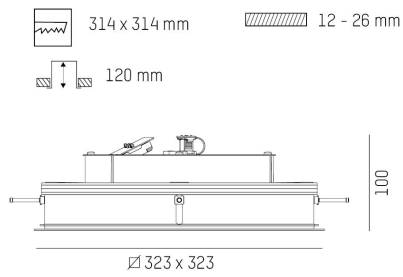

Måttritning