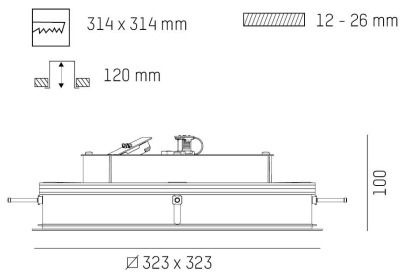

Måttritning