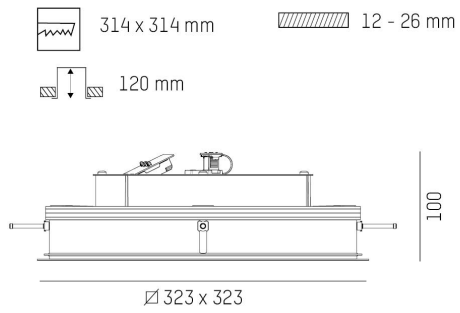

DIMENSIONER

Bredd	323 / 438 / 599 / 920 mm
-------	--------------------------

DIMENSIONER (forts)

Höjd/djup	100 mm
Inbyggnadsbredd	314x314 / 429x429 / 590x590 / 911x911 mm
Inbyggnadsdjup	120 mm
Längd	323 / 438 / 599 / 920 mm
Kapslingsklass	IP20
Styrning	DALI, Ej dimbar
Kapslingsfärg	Vit / Svart / Grå / Creative Colours
Material kapsling	Aluminium

Måttritning

Ljusfördelningskurva