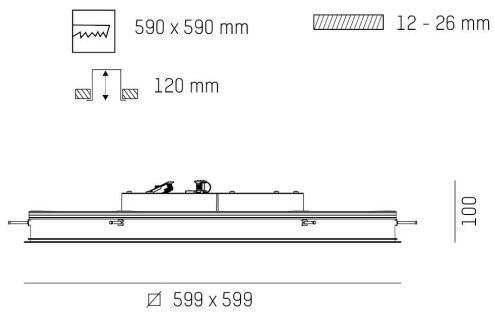

DIMENSIONER

Bredd	323 / 438 / 599 / 920 mm
-------	--------------------------

DIMENSIONER (forts)

Höjd/djup	100 mm
Inbyggnadsbredd	314x314 / 429x429 / 590x590 / 911x911 mm
Inbyggnadsdjup	120 mm
Längd	323 / 438 / 599 / 920 mm
Kapslingsklass	IP20
Styrning	DALI, Ej dimbar
Kapslingsfärg	Vit / Svart / Grå / Creative Colours
Material kapsling	Aluminium

Måttritning

Ljusfördelningskurva