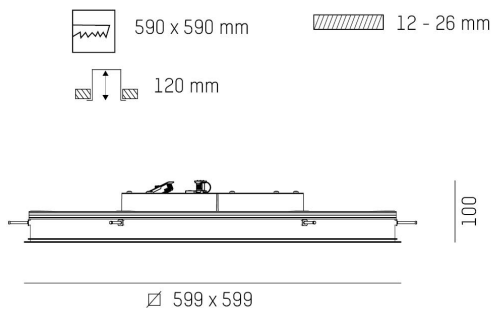

DIMENSIONER

Bredd	323 / 438 / 599 / 920 mm
-------	--------------------------

DIMENSIONER (forts)

Höjd/djup	100 mm
Inbyggnadsbredd	314x314 / 429x429 / 590x590 / 911x911 mm
Inbyggnadsdjup	120 mm
Längd	323 / 438 / 599 / 920 mm
Kapslingsklass	IP20
Styrning	DALI, Ej dimbar
Kapslingsfärg	Vit / Svart / Grå / Creative Colours
Material kapsling	Aluminium

Måttritning

Ljusfördelningskurva