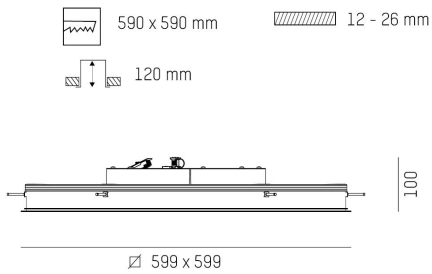

Måttritning