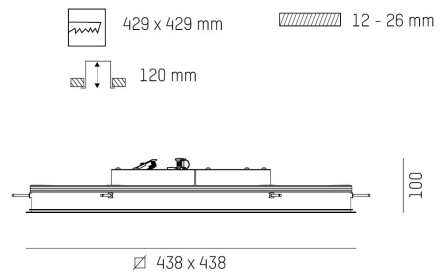

Måttritning