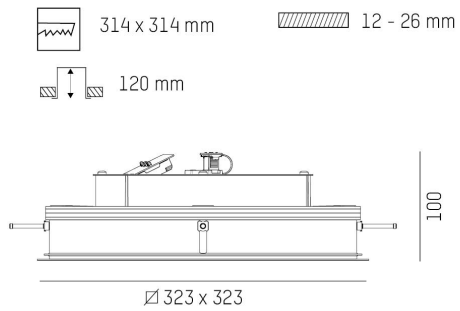

DIMENSIONER

Bredd	323 / 438 / 599 / 920 mm
-------	--------------------------

DIMENSIONER (forts)

Höjd/djup	100 mm
Inbyggnadsbredd	314x314 / 429x429 / 590x590 / 911x911 mm
Inbyggnadsdjup	120 mm
Längd	323 / 438 / 599 / 920 mm
Kapslingsklass	IP20
Styrning	DALI, Ej dimbar
Kapslingsfärg	Vit / Svart / Grå / Creative Colours
Material kapsling	Aluminium

Måttritning

Ljusfördelningskurva