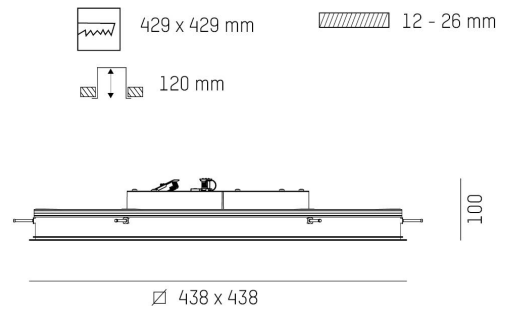

DIMENSIONER

Bredd	323 / 438 / 599 / 920 mm
-------	--------------------------

DIMENSIONER (forts)

Höjd/djup	100 mm
Inbyggnadsbredd	314x314 / 429x429 / 590x590 / 911x911 mm
Inbyggnadsdjup	120 mm
Längd	323 / 438 / 599 / 920 mm
Kapslingsklass	IP20
Styrning	DALI, Ej dimbar
Kapslingsfärg	Vit / Svart / Grå / Creative Colours
Material kapsling	Aluminium

Måttritning

Ljusfördelningskurva