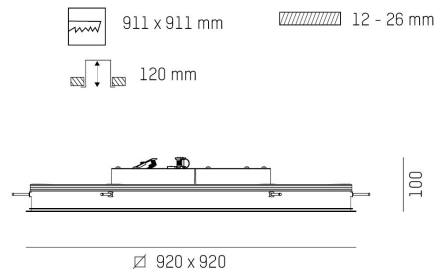

Måttritning