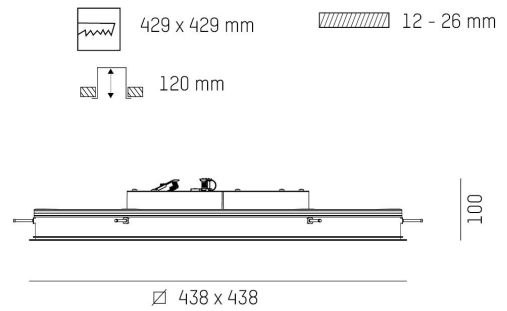

DIMENSIONER

Bredd	323 / 438 / 599 / 920 mm
-------	--------------------------

DIMENSIONER (forts)

Höjd/djup	100 mm
Inbyggnadsbredd	314x314 / 429x429 / 590x590 / 911x911 mm
Inbyggnadsdjup	120 mm
Längd	323 / 438 / 599 / 920 mm
Kapslingsklass	IP20
Styrning	DALI, Ej dimbar
Kapslingsfärg	Vit / Svart / Grå / Creative Colours
Material kapsling	Aluminium

Måttritning

Ljusfördelningskurva