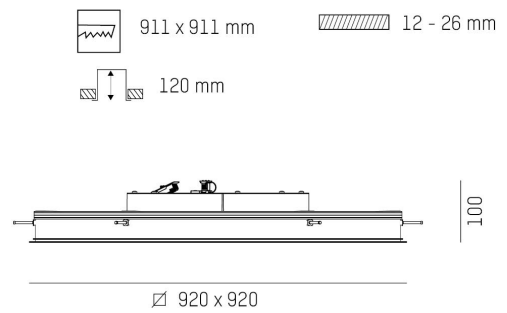

DIMENSIONER

Bredd	323 / 438 / 599 / 920 mm
-------	--------------------------

DIMENSIONER (forts)

Höjd/djup	100 mm
Inbyggnadsbredd	314x314 / 429x429 / 590x590 / 911x911 mm
Inbyggnadsdjup	120 mm
Längd	323 / 438 / 599 / 920 mm
Kapslingsklass	IP20
Styrning	DALI, Ej dimbar
Kapslingsfärg	Vit / Svart / Grå / Creative Colours
Material kapsling	Aluminium

Måttritning

Ljusfördelningskurva