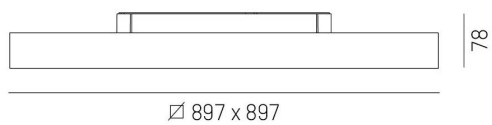

DIMENSIONER (forts)

Bredd	300 / 415 / 576 / 897 mm
Höjd/djup	78 mm
Längd	300 / 415 / 576 / 897 mm

TEKNISKA DATA

Kapslingsklass	IP20
Styrning	DALI, Ej dimbar

UTFÖRANDE

Kapslingsfärg	Vit / Svart / Grå / Creative Colours
Material kapsling	Aluminium

Måttritning

Ljusfördelningskurva