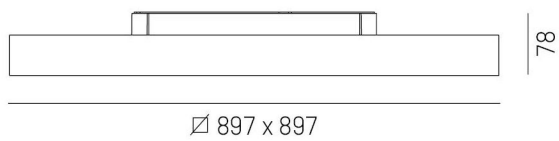

Mått ritning