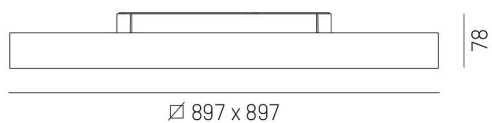

DIMENSIONER (forts)

Bredd	300 / 415 / 576 / 897 mm
Höjd/djup	78 mm
Längd	300 / 415 / 576 / 897 mm

TEKNISKA DATA

Kapslingsklass	IP20
Styrning	DALI, Ej dimbar

UTFÖRANDE

Kapslingsfärg	Vit / Svart / Grå / Creative Colours
Material kapsling	Aluminium

Mått ritning

Ljusfördelningskurva