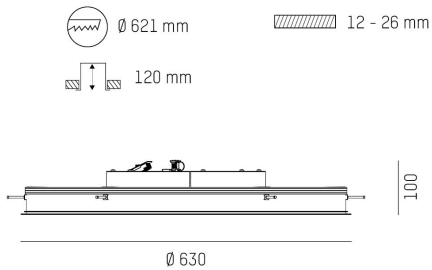

Måttritning