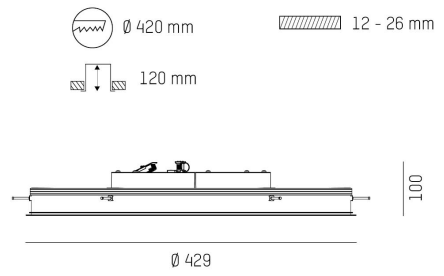

Måttritning