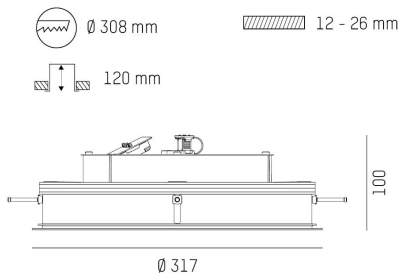

Måttritning