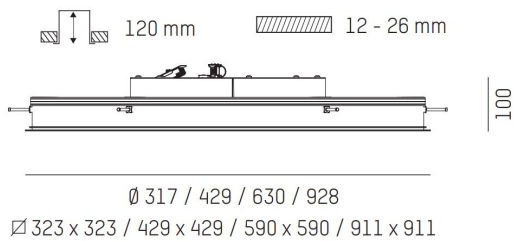

Måttritning