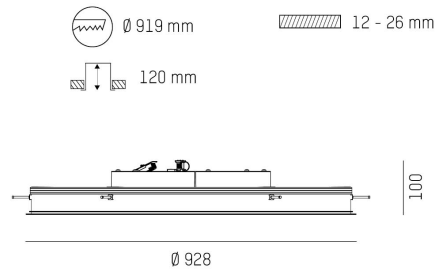

Måttritning