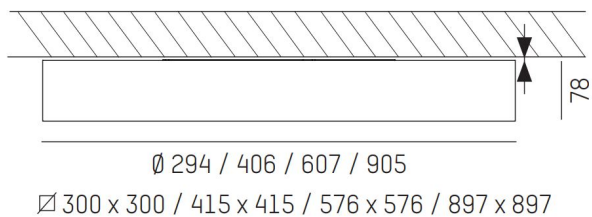

Mikroprismatiskt eller Opalt bländskydd

4 storlekar : 294 / 406 / 607 / 905mm

2700K / 3000K / 4000K

Kan pågå förhands i Creative Colours, som du kan läsa mer om här</p>

För att hitta rätt armaturmodell till ditt projekt respråkar vi Bido-konfiguratoren.</p>

Höjd/djup	78 mm
Ytterdiameter	Ø294 / Ø406 / Ø607 / Ø905 mm
Kapslingsklass	IP20
Styrning	DALI, Ej dimbar
Justerbarhet	Ej justerbar
Kapslingsfärg	Vit / Svart / Grå / Creative Colours
Material kapsling	Aluminium

Måttritning

Ljusfördelningskurva