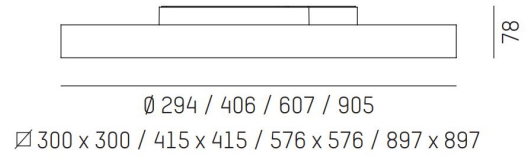

DIMENSIONER (forts)

Bredd	Ø294 / Ø406 / Ø607 / Ø905 mm
Höjd/djup	78 mm

TEKNISKA DATA

Kapslingsklass	IP20
Styrning	DALI, Ej dimbar

UTFÖRANDE

Justerbarhet	Ej justerbar
Kapslingsfärg	Vit / Svart / Grå / Creative Colours
Material kapsling	Aluminium

Måttritning

Ljusfördelningskurva