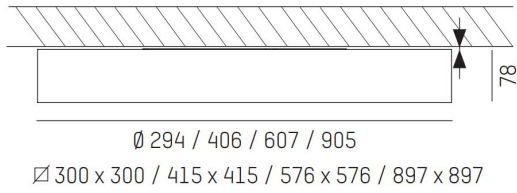

DIMENSIONER (forts)

Höjd/djup	78 mm
Ytterdiameter	Ø294 / Ø406 / Ø607 / Ø905 mm

TEKNISKA DATA

Kapslingsklass	IP20
Styrning	DALI, Ej dimbar

UTFÖRANDE

Justerbarhet	Ej justerbar
Kapslingsfärg	Vit / Svart / Grå / Creative Colours
Material kapsling	Aluminium

Måttritning

Ljusfördelningskurva