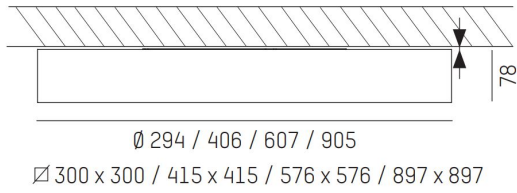

DIMENSIONER (forts)

Bredd	Ø294 / Ø406 / Ø607 / Ø905 mm
Höjd/djup	78 mm

TEKNISKA DATA

Kapslingsklass	IP20
Styrning	DALI, Ej dimbar

UTFÖRANDE

Justerbarhet	Ej justerbar
Kapslingsfärg	Vit / Svart / Grå / Creative Colours
Material kapsling	Aluminium

Måttritning

Ljusfördelningskurva