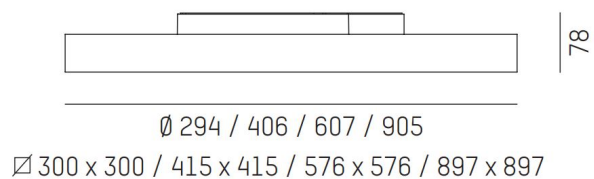

konfiguratorn.</p>

MOLTO LUCE®

LJUSTEKNISKA DATA

Armaturljusflöde	700 - 8040 lm
Färgbeständighet	SDCM 3
Färgtemperatur	2700 K, 3000 K, 4000 K
Färgåtergivningindex (CRI)	80-89
Ljusfördelning	Symmetrisk
Ljustuttag	Direkt, Direkt/indirekt
Nominell livstid L80/B10 vid 25 °C	50000
Spridningsvinkel	Bredstrålande 40-80°

Höjd/djup	78 mm
Ytterdiameter	Ø294 / Ø406 / Ø607 / Ø905 mm
Kapslingsklass	IP20
Styrning	DALI, Ej dimbar
Justerbarhet	Ej justerbar
Kapslingsfärg	Vit / Svart / Grå / Creative Colours
Material kapsling	Aluminium

Måttritning

Ljusfördelningskurva