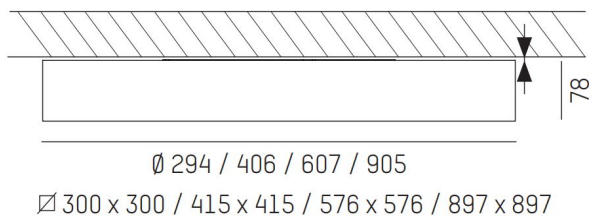

Höjd/djup	78 mm
Ytterdiameter	Ø294 / Ø406 / Ø607 / Ø905 mm
Kapslingsklass	IP20
Styrning	DALI, Ej dimbar
Justerbarhet	Ej justerbar
Kapslingsfärg	Vit / Svart / Grå / Creative Colours
Material kapsling	Aluminium

Måttritning

Ljusfördelningskurva