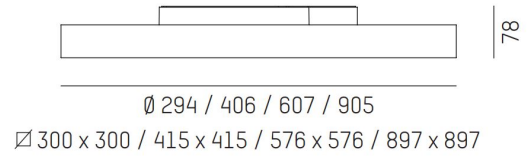

DIMENSIONER (forts)

Höjd/djup	78 mm
Ytterdiameter	Ø294 / Ø406 / Ø607 / Ø905 mm

TEKNISKA DATA

Kapslingsklass	IP20
Styrning	DALI, Ej dimbar

UTFÖRANDE

Justerbarhet	Ej justerbar
Kapslingsfärg	Vit / Svart / Grå / Creative Colours
Material kapsling	Aluminium

Måttritning

Ljusfördelningskurva