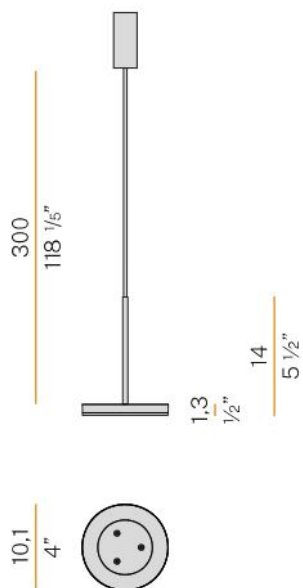

## Bella pendel

Bella Pendel har en n&uml;tt design och kan f&aring;s med direkt eller indirekt ljus fr&aring;n Panzeri. Installeras som singelarmatur eller i kluster och pendelkit best&uml;lles separat. Som tillbeh&ouml;r finns en elfenbensf&uml;rgad sk&uml;rm som ger ett extra designelement. Bella pendel har kapslingsklass IP40 och kan f&aring;s i 2700K resp 3000K i f&uml;rgerna svart, vit, brons, titan och m&uml;ssing.&nbsp;<br />Till Bella Pendel finns &uml;ven en dekorativ lampsk&uml;rm som tillbeh&ouml;r.</p>

**DIMENSIONER**

Höjd/djup	13 mm
-----------	-------

**DIMENSIONER (forts)**

Ytterdiameter	Ø100 mm
Styrning	DALI, Ej dimbar
Kapslingsfärg	Svart / Vit / Brons / Mässing / Titan
Material kapsling	Aluminium
Pendellängd	3000 mm

## Måttritning