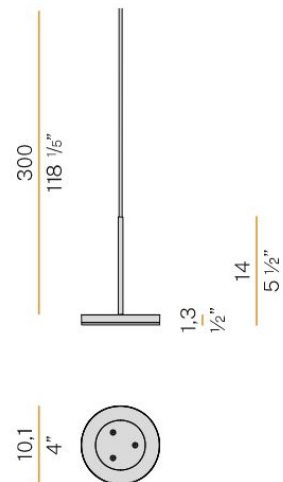

DIMENSIONER (forts)

Ytterdiameter	Ø100 mm
---------------	---------

TEKNISKA DATA

Styrning	DALI, Ej dimbar
----------	-----------------

UTFÖRANDE

Kapslingsfärg	Svart / Vit / Brons / Mässing / Titan
Material kapsling	Aluminium
Pendellängd	3000 mm

Måttritning

Ljusfördelningskurva