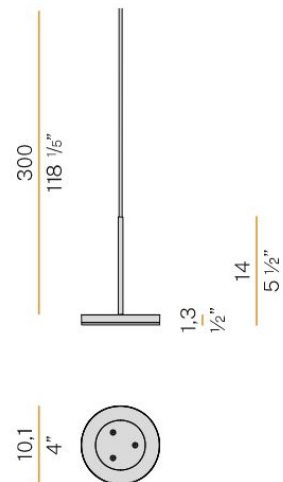

PANZERI

LJUSTEKNISKA DATA

Armaturljusflöde	388 lm
Färgbeständighet	SDCM 3
Färgtemperatur	2700 K
Ljusfördelning	Symmetrisk
Ljusuttag	Direkt, Indirekt
Nominell livstid L80/B10 vid 25 °C	70000

DIMENSIONER

Bredd	Ø100 mm
-------	---------

DIMENSIONER (forts)

Höjd/djup	13 mm
Längd	140 mm

TEKNISKA DATA

Styrning	DALI, Ej dimbar
----------	-----------------

UTFÖRANDE

Kapslingsfärg	Svart / Vit / Brons / Mässing / Titan
Material kapsling	Aluminium
Pendellängd	3000 mm

Måttritning

Ljusfördelningskurva