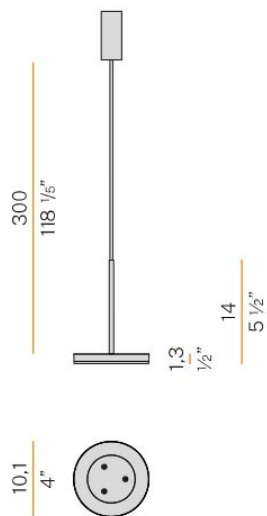

DIMENSIONER (forts)

Ytterdiameter	Ø100 mm
---------------	---------

TEKNISKA DATA

Styrning	DALI, Ej dimbar
----------	-----------------

UTFÖRANDE

Kapslingsfärg	Svart / Vit / Brons / Mässing / Titan
Material kapsling	Aluminium
Pendellängd	3000 mm

Måttritning

Ljusfördelningskurva