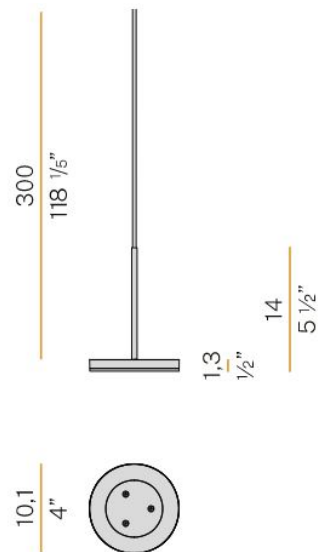

<ul>

<li>5 f&uml;rger - Vit / Svart / Brons / M&uml;ssing / Titan</li>

<li>2700K / 3000K</li>

<li>IP40</li>

</ul>

PANZERI

**LJUSTEKNISKA DATA**

Armaturljusflöde	388 lm
Färgbeständighet	SDCM 3
Färgtemperatur	2700 K
Ljusfördelning	Symmetrisk
Ljusuttag	Direkt, Indirekt
Nominell livstid L80/B10 vid 25 °C	70000

**DIMENSIONER**

Höjd/djup	13 mm
-----------	-------

**DIMENSIONER (forts)**

Ytterdiameter	Ø100 mm
Styrning	DALI, Ej dimbar
Kapslingsfärg	Svart / Vit / Brons / Mässing / Titan
Material kapsling	Aluminium
Pendellängd	3000 mm

## Måttritning