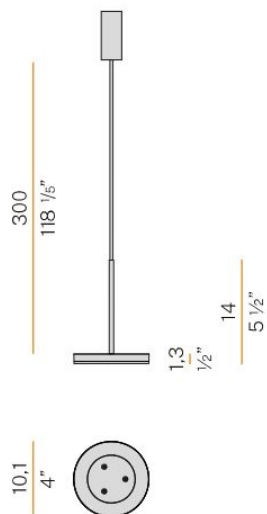

PANZERI

LJUSTEKNISKA DATA

Armaturljusflöde	388 lm
Färgbeständighet	SDCM 3
Färgtemperatur	2700 K
Ljusfördelning	Symmetrisk
Ljusuttag	Direkt, Indirekt
Nominell livstid L80/B10 vid 25 °C	70000

DIMENSIONER

Bredd	Ø100 mm
-------	---------

DIMENSIONER (forts)

Höjd/djup	13 mm
Längd	140 mm

TEKNISKA DATA

Styrning	DALI, Ej dimbar
----------	-----------------

UTFÖRANDE

Kapslingsfärg	Svart / Vit / Brons / Mässing / Titan
Material kapsling	Aluminium
Pendellängd	3000 mm

Måttritning

Ljusfördelningskurva