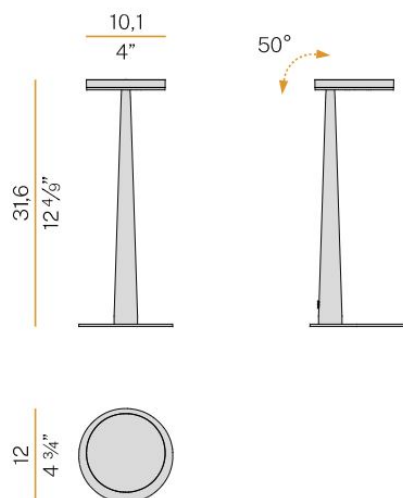

DIMENSIONER (forts)

Bredd	120 mm
Höjd/djup	316 mm

TEKNISKA DATA

Kapslingsklass	IP20
----------------	------

UTFÖRANDE

Justerbarhet	Svängbar
Kapslingsfärg	Svart / Vit / Mässing / Brons / Titan
Material kapsling	Aluminium

Måttritning

Ljusfördelningskurva