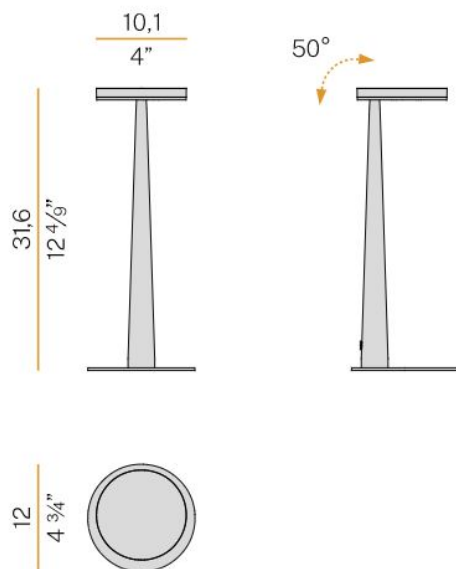

Bella bord

Bella Bord är en elegant, exklusiv bordsarmatur med touch-dim och justerbar ljusfördelning från Panzeri. Bella finns i fem olika färger och kan kombineras med resten av serien i samma formspråk, finns som vägg dikt eller halvinvald och pendel variant med direkt eller indirekt ljusfördelning som en elegant lampskärm som tillbehör.

PANZERI

LJUSTEKNISKA DATA

Armaturljusflöde	388 lm
Färgbeständighet	SDCM 3
Färgtemperatur	2700 K
Färgåtergivningsindex (CRI)	90-100
Ljusfördelning	Symmetrisk
Ljusuttag	Direkt
Nominell livstid L80/B10 vid 25 °C	70000

Höjd/djup	316 mm
Ytterdiameter	Ø120 mm
Kapslingsklass	IP20
Justerbarhet	Svängbar
Kapslingsfärg	Svart / Vit / Mässing / Brons / Titan
Material kapsling	Aluminium

Måttritning

Ljusfördelningskurva