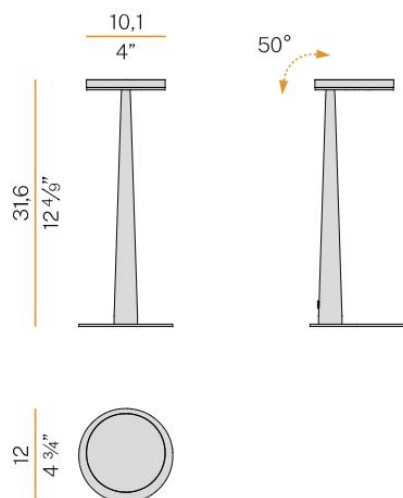

DIMENSIONER (forts)

Höjd/djup	316 mm
Ytterdiameter	Ø120 mm

TEKNISKA DATA

Kapslingsklass	IP20
----------------	------

UTFÖRANDE

Justerbarhet	Svängbar
Kapslingsfärg	Svart / Vit / Mässing / Brons / Titan
Material kapsling	Aluminium

Måttritning

Ljusfördelningskurva