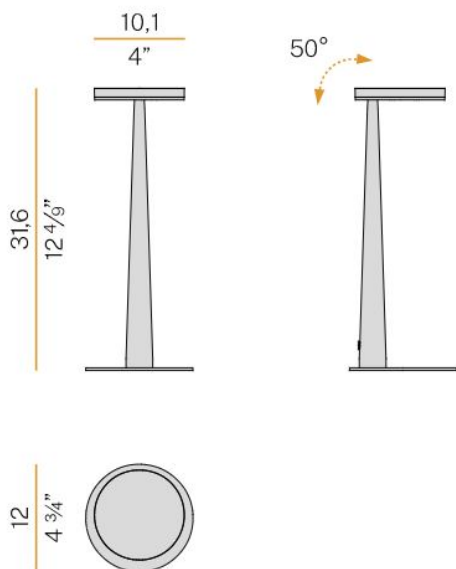

Bella bord

Bella Bord är en elegant, exklusiv bordsarmatur med touch-dim och justerbar ljusfördelning från Panzeri. Bella finns i fem olika färger och kan kombineras med resten av serien i samma formspråk, finns som vägg dikt eller halvinvald och pendel variant med direkt eller indirekt ljusfördelning som en elegant lampskärm som tillbehör.

PANZERI

LJUSTEKNISKA DATA

Armaturljusflöde	388 lm
Färgbeständighet	SDCM 3
Färgtemperatur	2700 K
Färgåtergivningsindex (CRI)	90-100
Ljusfördelning	Symmetrisk
Ljusuttag	Direkt
Nominell livstid L80/B10 vid 25 °C	70000

Höjd/djup	316 mm
Ytterdiameter	Ø120 mm
Kapslingsklass	IP20
Justerbarhet	Svängbar
Kapslingsfärg	Svart / Vit / Mässing / Brons / Titan
Material kapsling	Aluminium

Måttritning

Ljusfördelningskurva