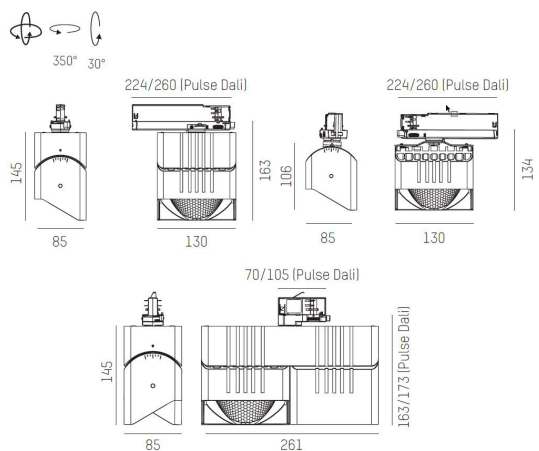

DIMENSIONER

Bredd	85 mm
-------	-------

DIMENSIONER (forts)

Höjd/djup	134 mm
Längd	130 / 261 mm

TEKNISKA DATA

Kapslingsklass	IP20
----------------	------

UTFÖRANDE

Justerbarhet	Roterbar/svängbar
Kapslingsfärg	Vit / Svart
Material kapsling	Aluminium

Måttitning

Ljusfördelningskurva