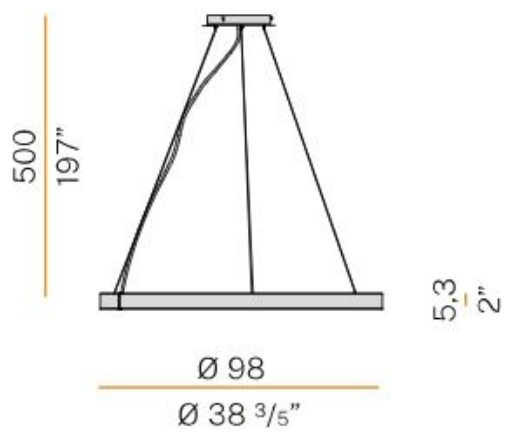

**DIMENSIONER (forts)**

Bredd	Ø1000 mm
Höjd/djup	53 mm

**TEKNISKA DATA**

Kapslingsklass	IP20
Styrning	DALI

**UTFÖRANDE**

Kapslingsfärg	Vit / Svart / Titan / Bronz / Matt mässing
Material kapsling	Aluminium
Pendellängd	5000 mm

## Mått ritning